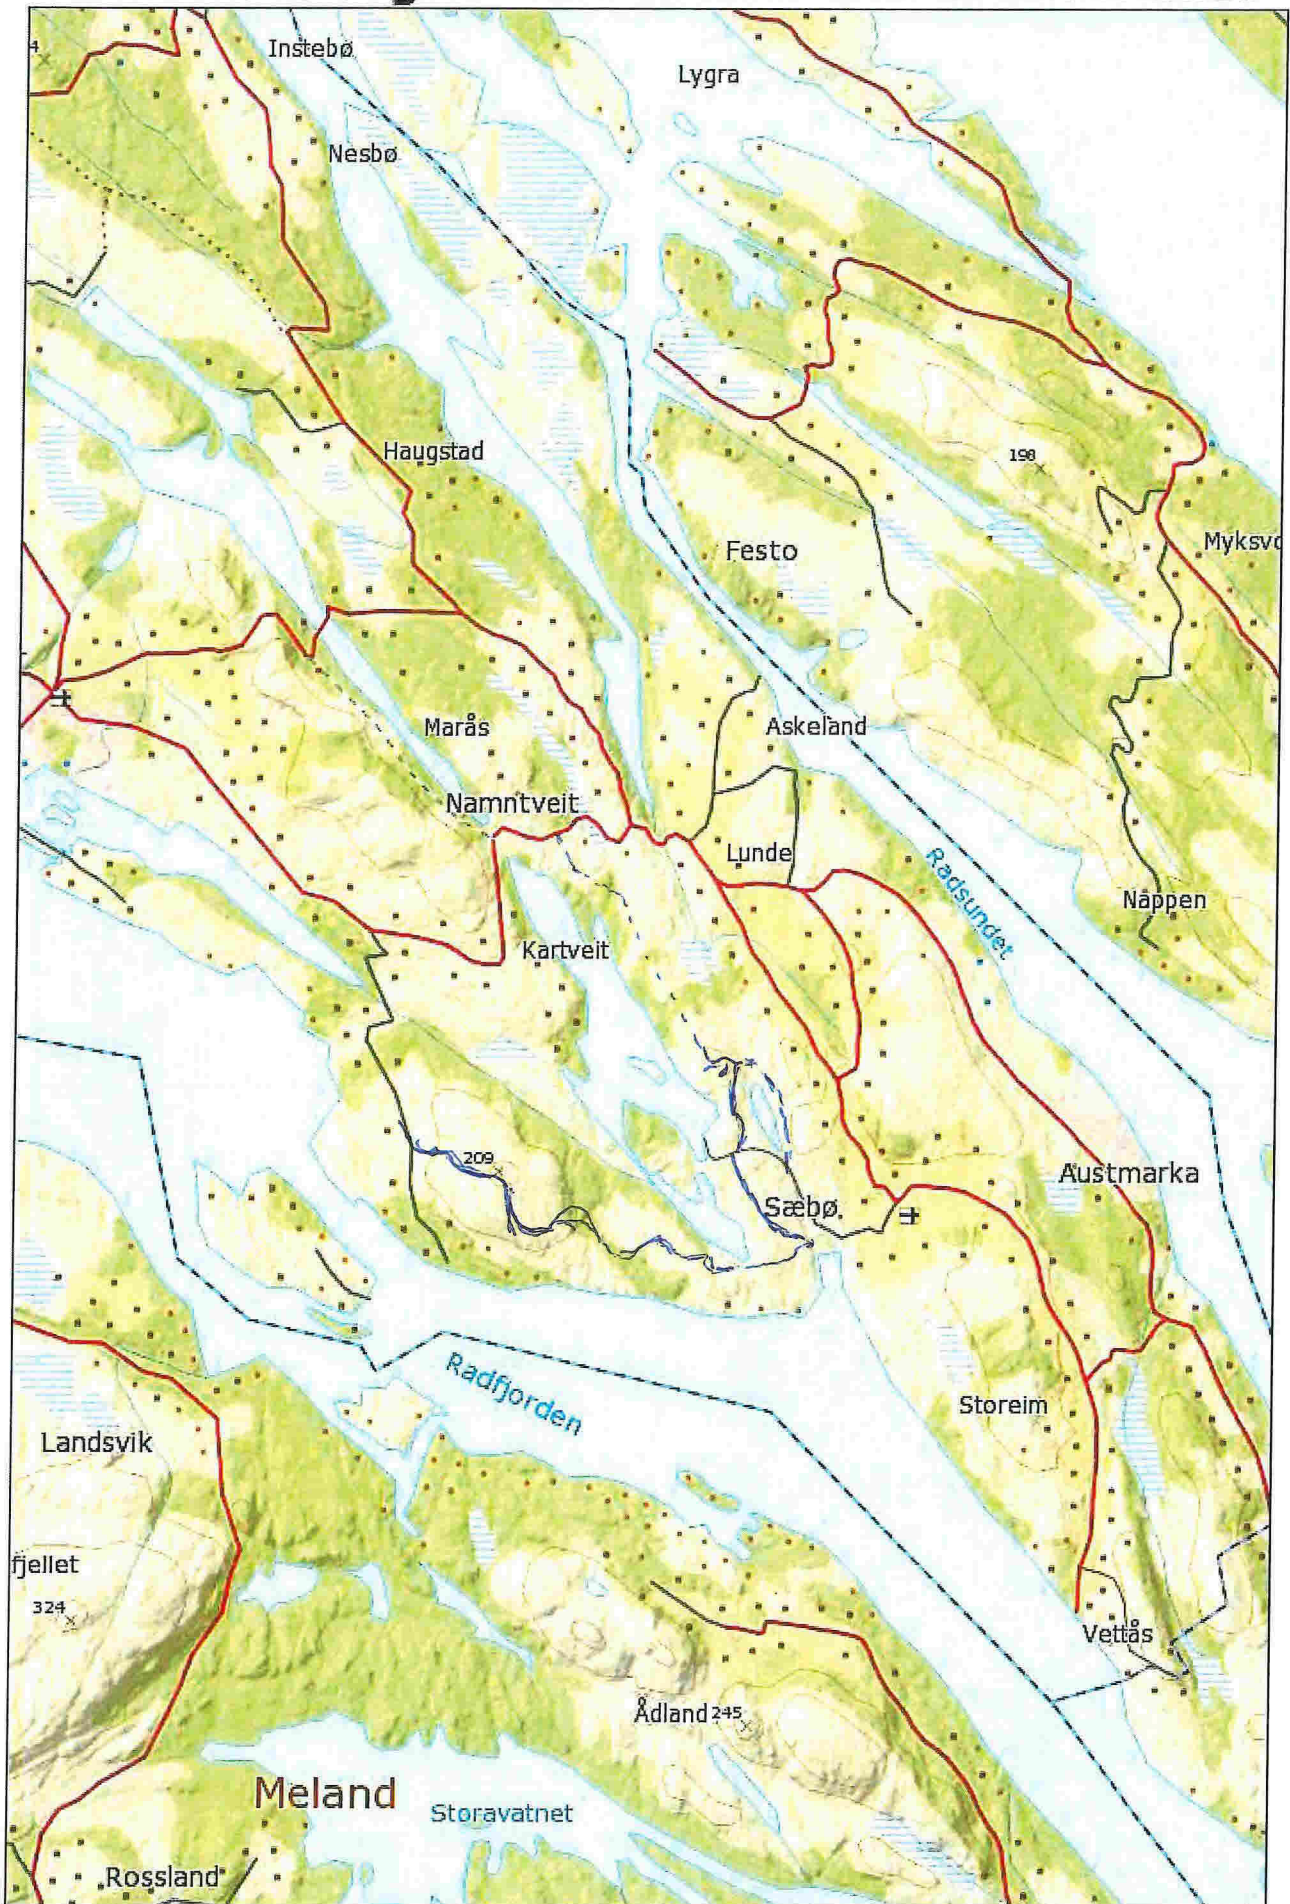

Tursti Sæbøvågen - Kviste med arm til Kolåseidet

Målestokk: 1:50 000