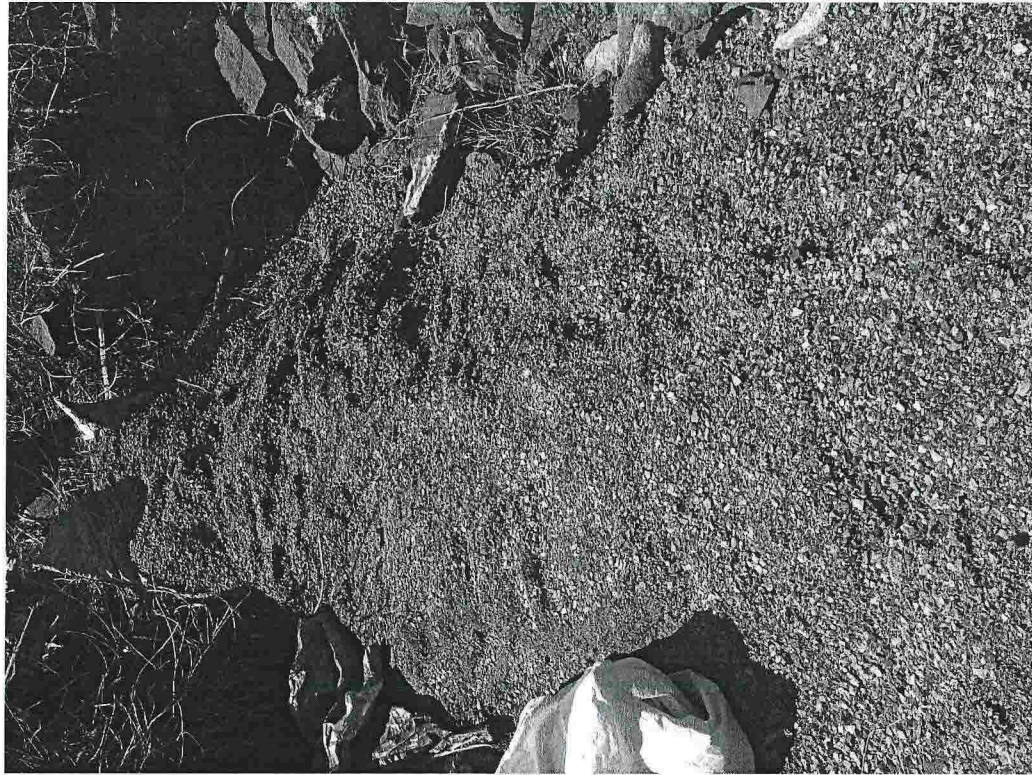

## Vedlegg

Asfalt lagret på lekeområde

Lodd til flytebrygge

Lodd til flytebrygge

Natursteinskai

Natursteinskai

Natursteinskai

SF kum

Strømskap med synlige kabler

Strømskap med synlige kabler

VA ledning i dagen uten frostsikring

VA ledning ikke i frostsikker dybde