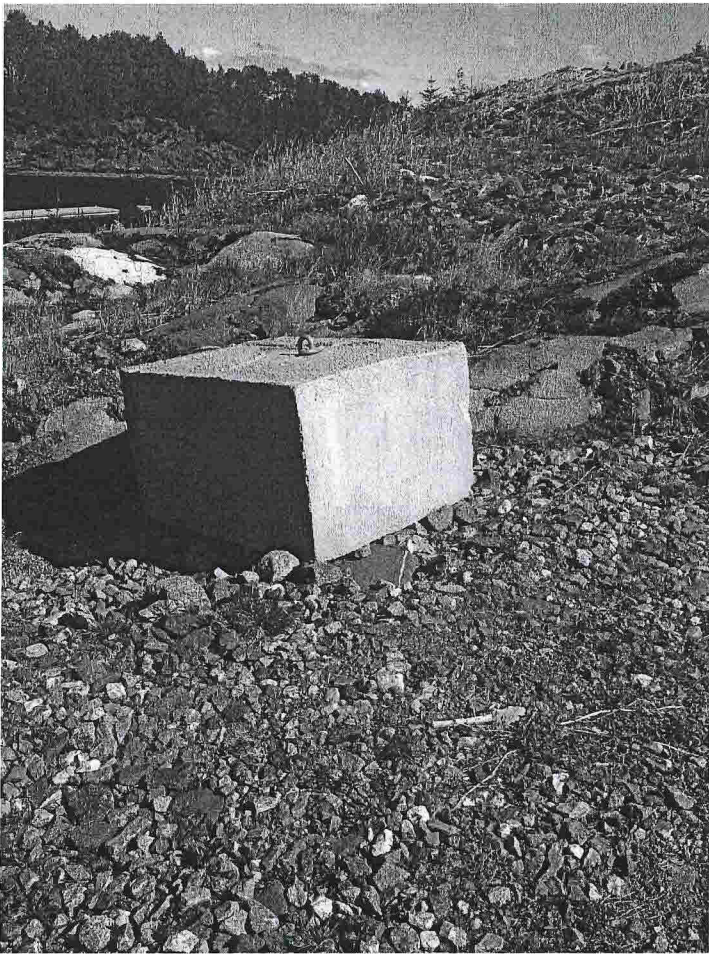

## Vedlegg

Asfalt lagret på lekeområde

Lodd til flytebrygge

Lodd til flytebrygge

Natursteinskai

Natursteinskai

Natursteinskai

SF kum

Strømskap med synlige kabler

Strømskap med synlige kabler

VA ledning i dagen uten frostsikring

VA ledning ikke i frostsikker dybde