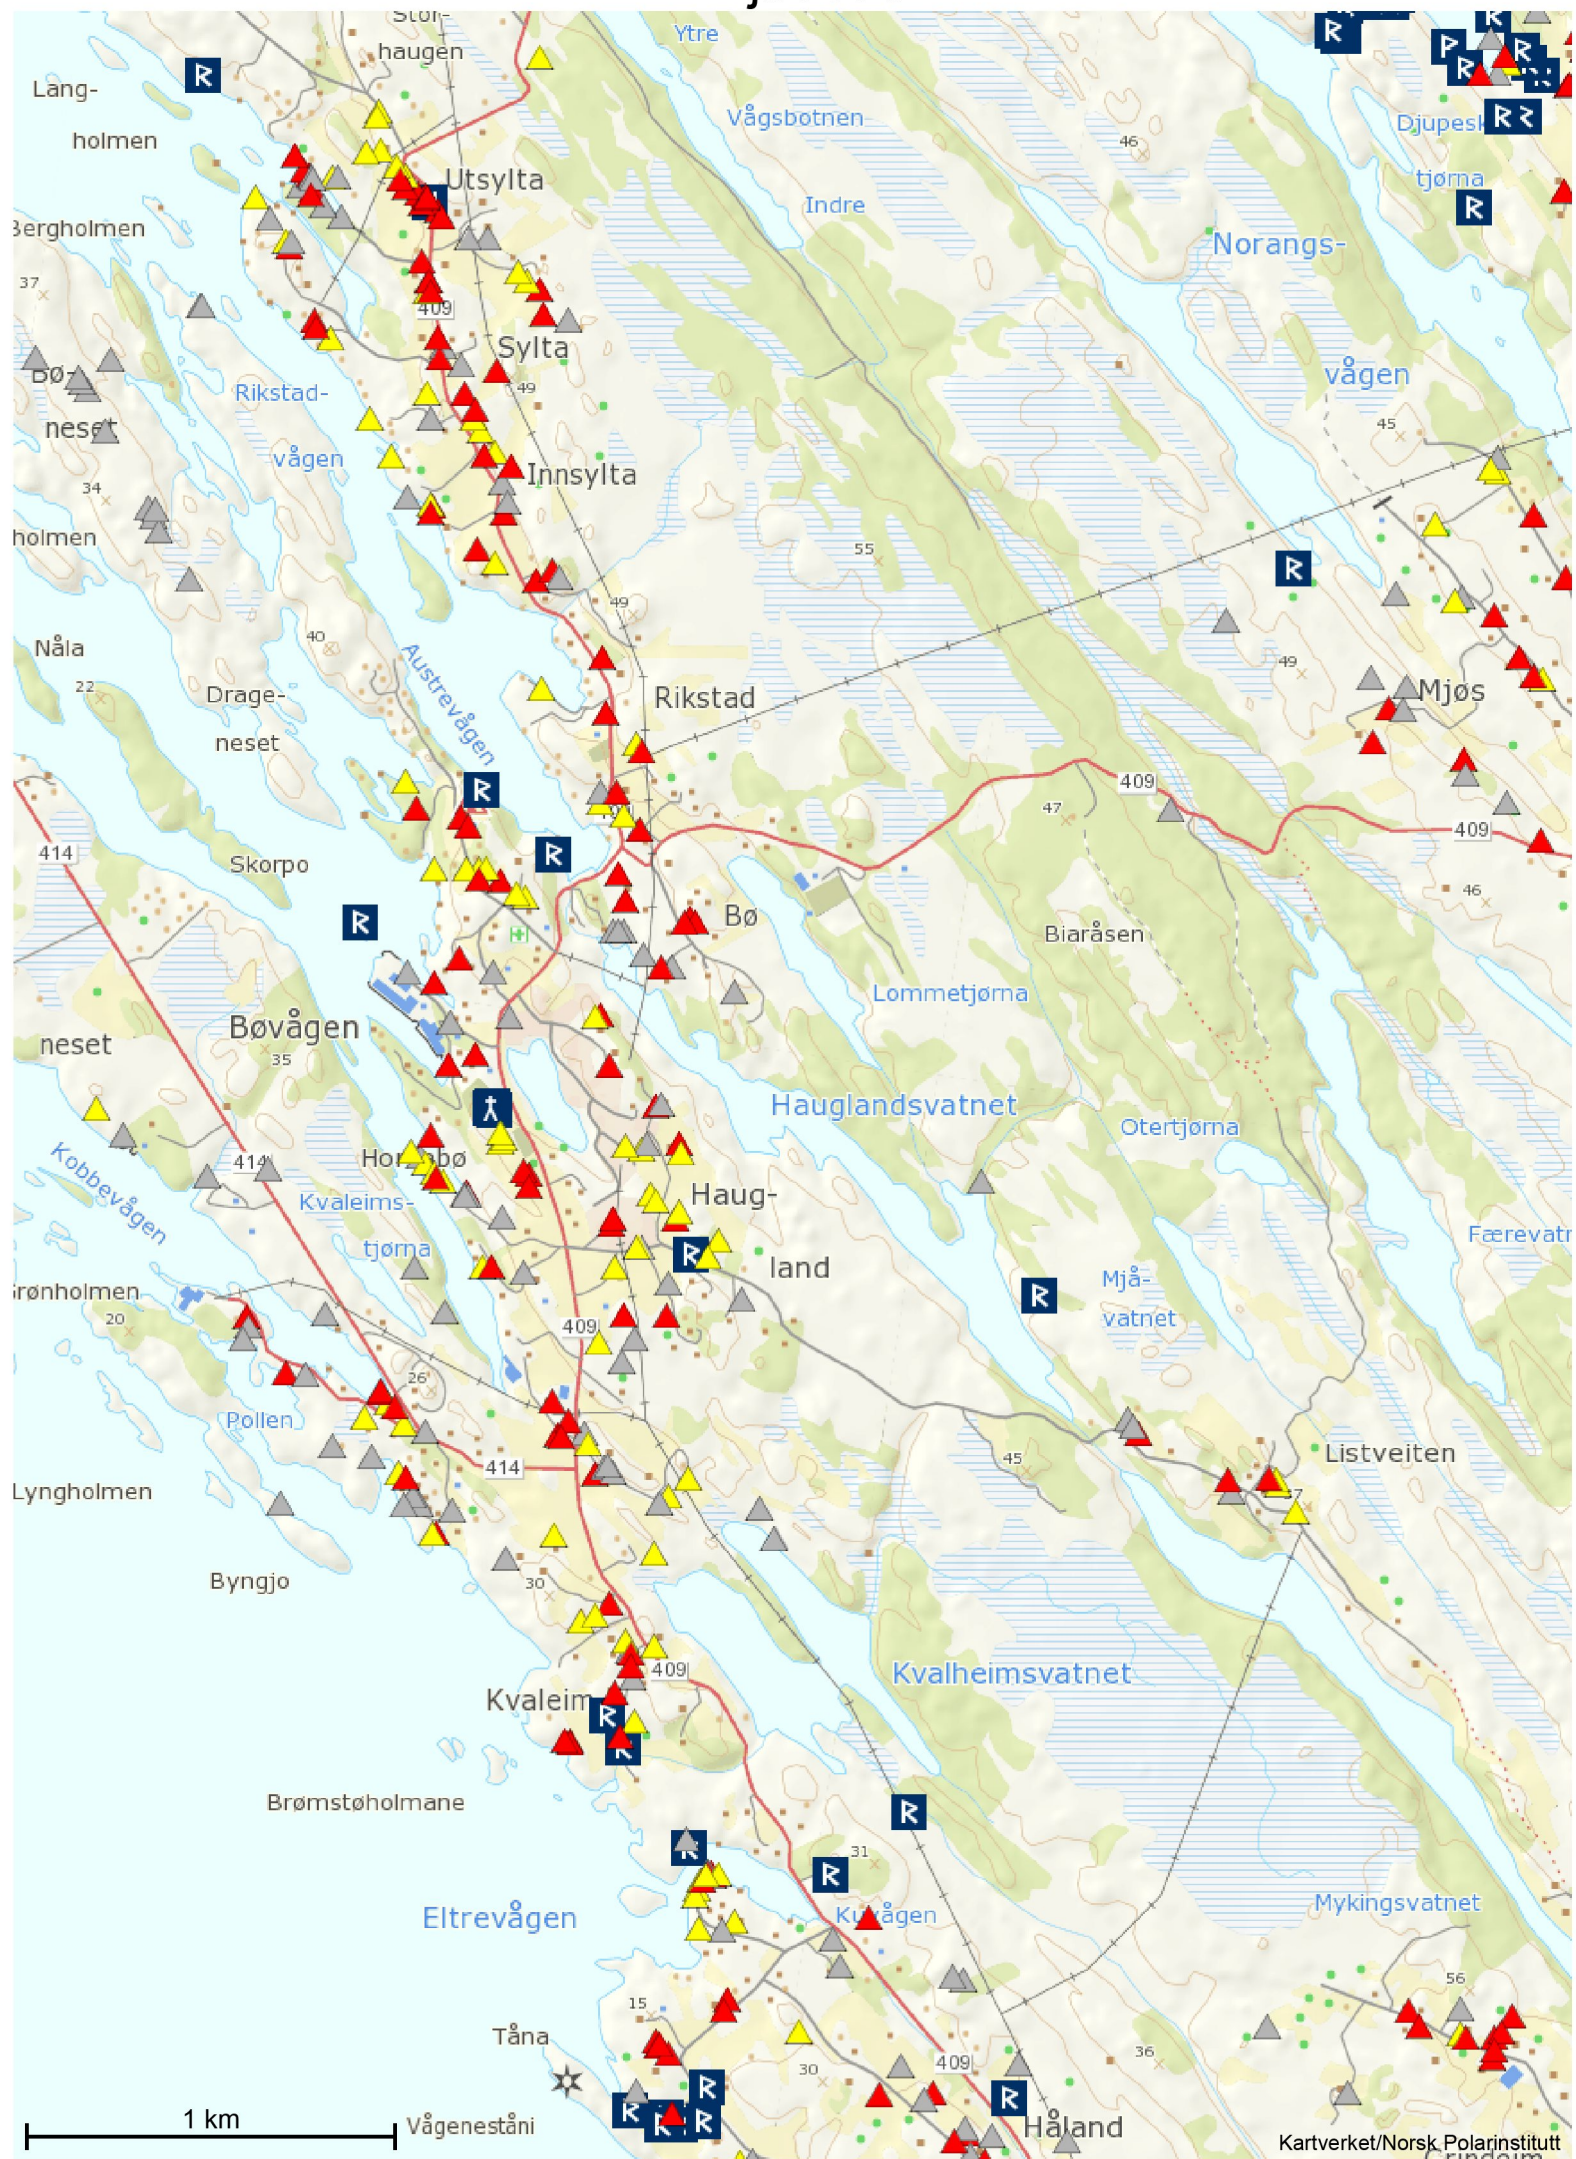

Miljøatlas

Tegnforklaring

Bygninger fra før 1900 (SEFRAK)

-  Ruin eller fjernet bygning
-  Annen SEFRAK-bygning
-  Meldepliktig ved riving/ombygging

Arkeologiske kulturminner

-  Arkeologiske kulturminner
-  Bebyggelse/infrastruktur
-  Kirkested