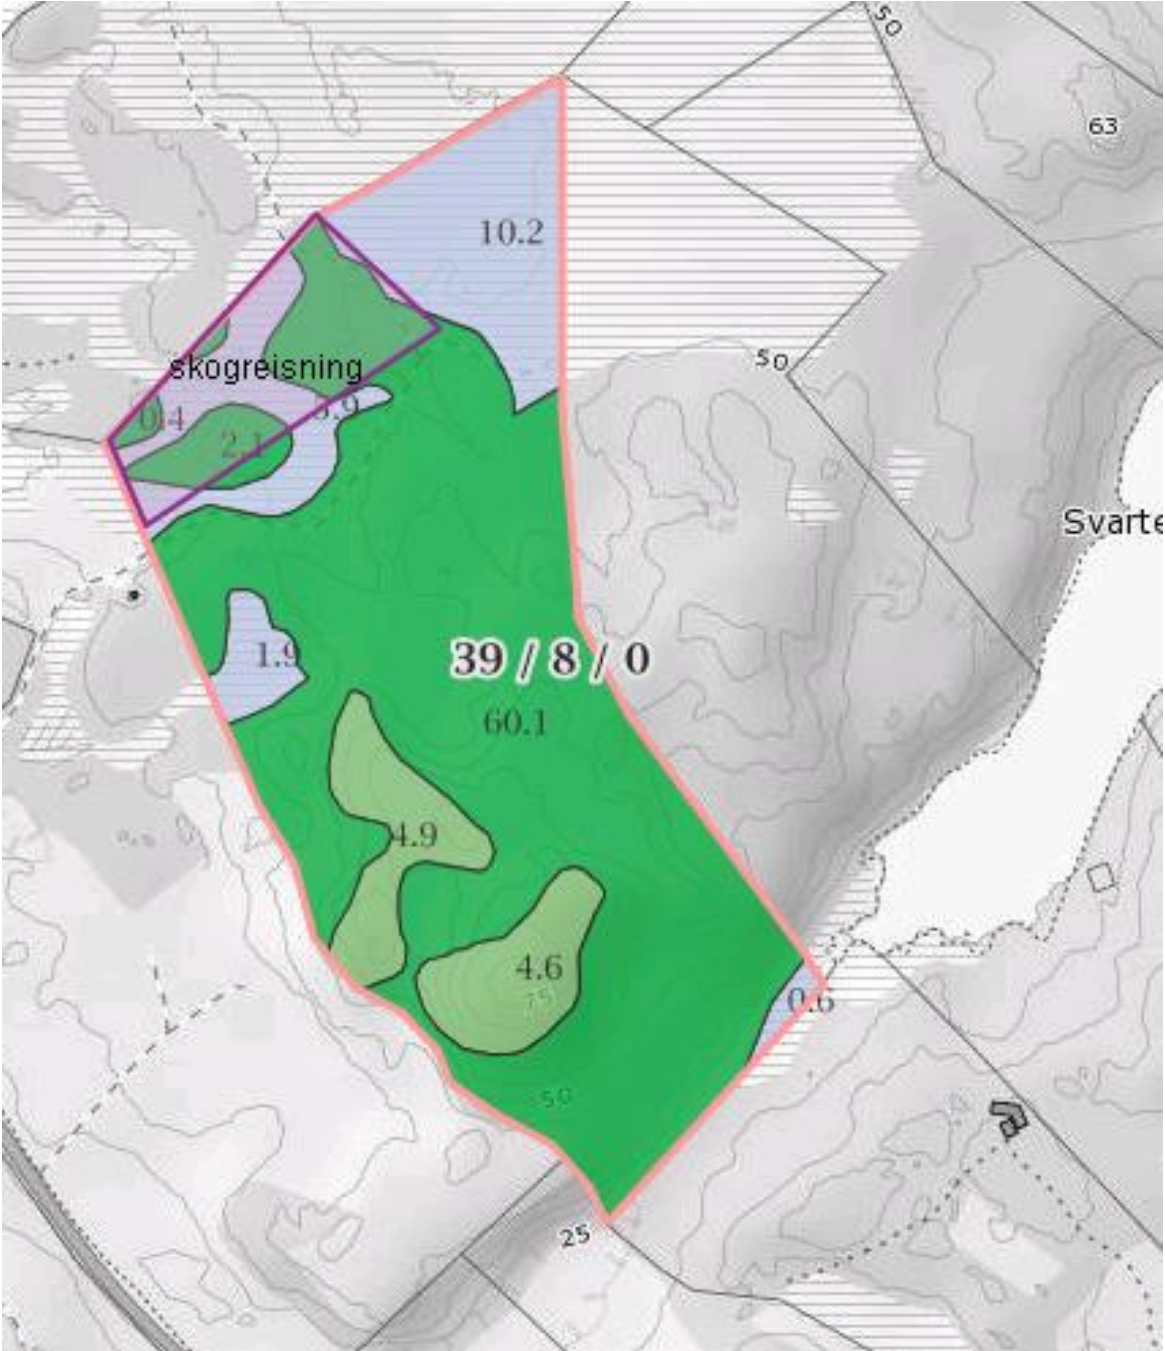

Kart over området Ivar Soltveit ynskje skogreisning. Det er myr i delar av området, her kjem vi ikkje til å plante då det ikkje er gode vilkår for granplantar. Det er også viktig å få ei samanhengane skogområdet, slik at det vert lønnsamt ved skogsdrift.

Totale området: om lag 30 daa.