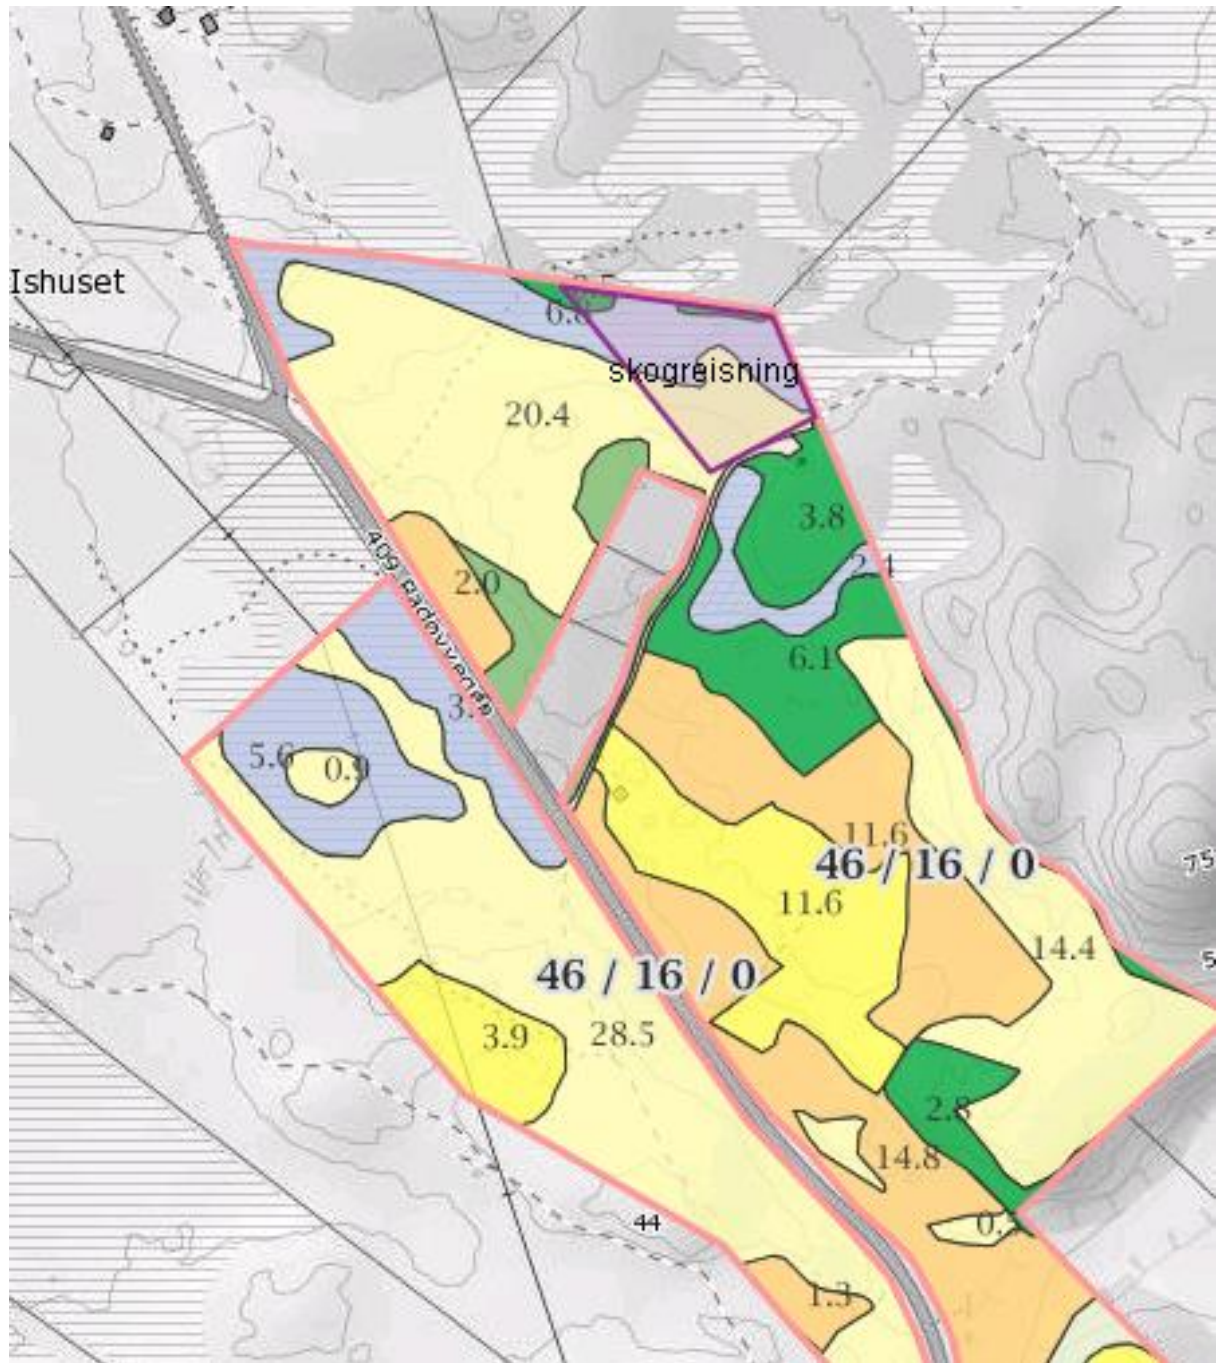

Kart over området Ivar Soltveit ynskje skogreisning. Det er myr i delar av området, her kjem vi ikkje til å plante då det ikkje er gode vilkår for granplantar. Det er også viktig å få ei samanhengane skogområdet, slik at det vert lønnsamt ved skogsdrift.

Totale området: om lag 30 daa.