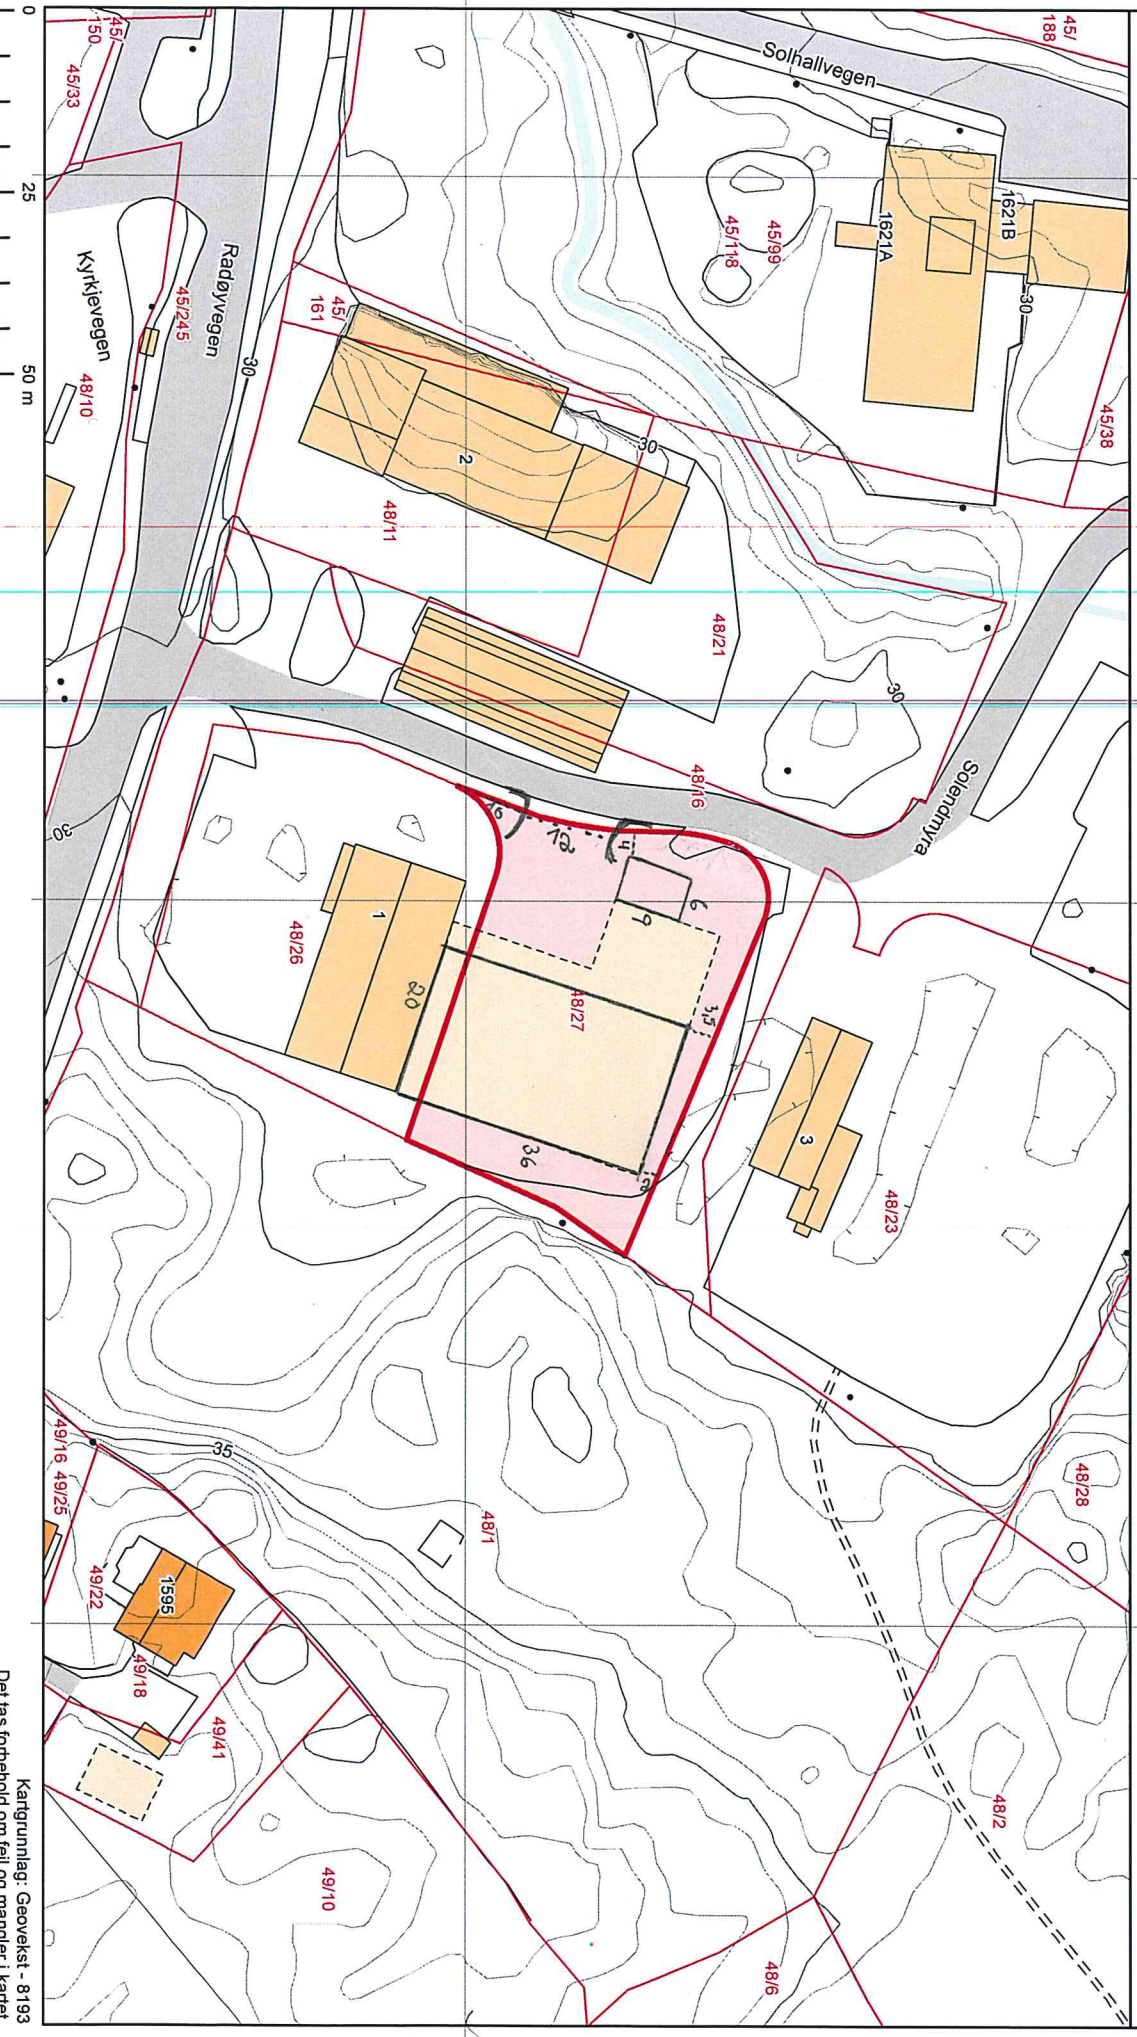

Norsk  
Eiendomsinformasjon as

Kommune: 1260 Radøy  
Eiendom: 1260/48/27

Målestokk 1:1000  
Dato: 15.11.2013

Kartgrunnlag: Geovekst - 8193  
Det tas forbehold om feil og mangler i kartet.  
Kartet kan ikke benyttes i byggesaksbehandling.