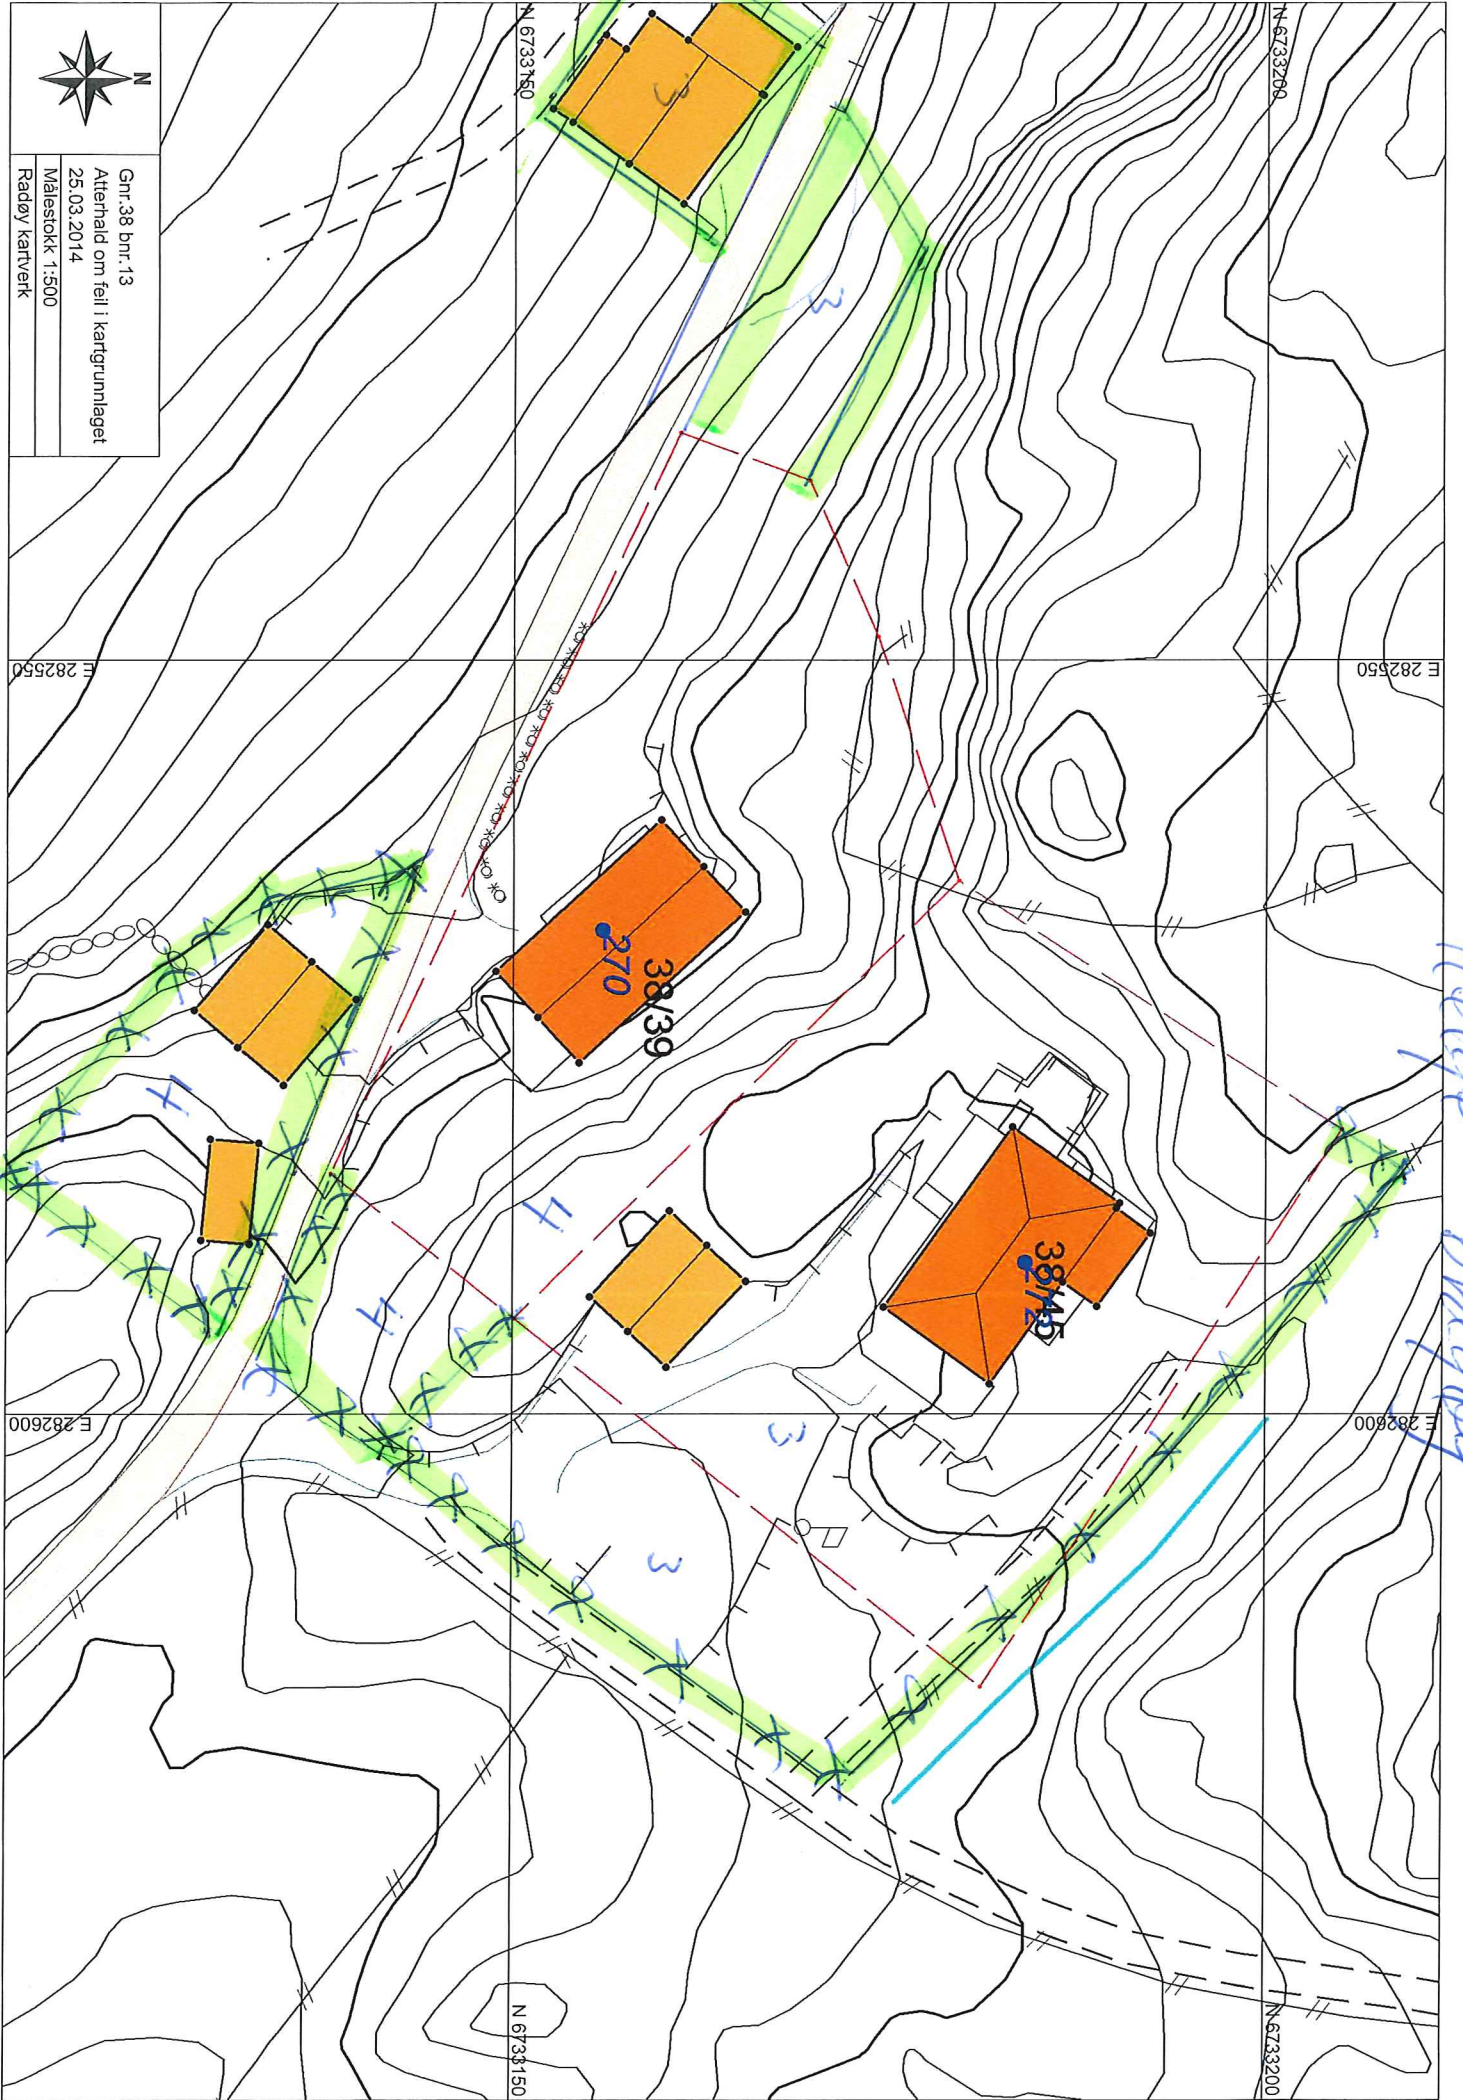

40223596

Holpe Drageøy

36/20  
N 6733200

262

Gnr. 38 bnr. 13  
Afferhald om fell i kartgrunlaget  
25.03.2014  
Målestokk 1:500  
Radøy kartverk

E 282450

E 282500

E 282500

E 282500

N 6733150

*Hølge Brageby*

Gnr. 38 bnr. 13  
Attenhald om feil i kartgrunnlaget  
25.03.2014  
Målestokk 1:500  
Radøy kartverk

Gnr: 38 bnr: 13  
Atterhald om feil i kartgrunnlaget  
25.03.2014  
Målestokk 1:500  
Radøy kartverk

Gnr. 38 bnr. 13  
Aterehald om feil i kartgrunnlaget  
25.03.2014  
Målestokk 1:500  
Radøy kartverk

N 57 33 150

N 57 33 200

E 28 25 50

E 28 25 50

N 57 33 150

N 57 33 200

E 28 26 00

E 28 26 00

270

38/12