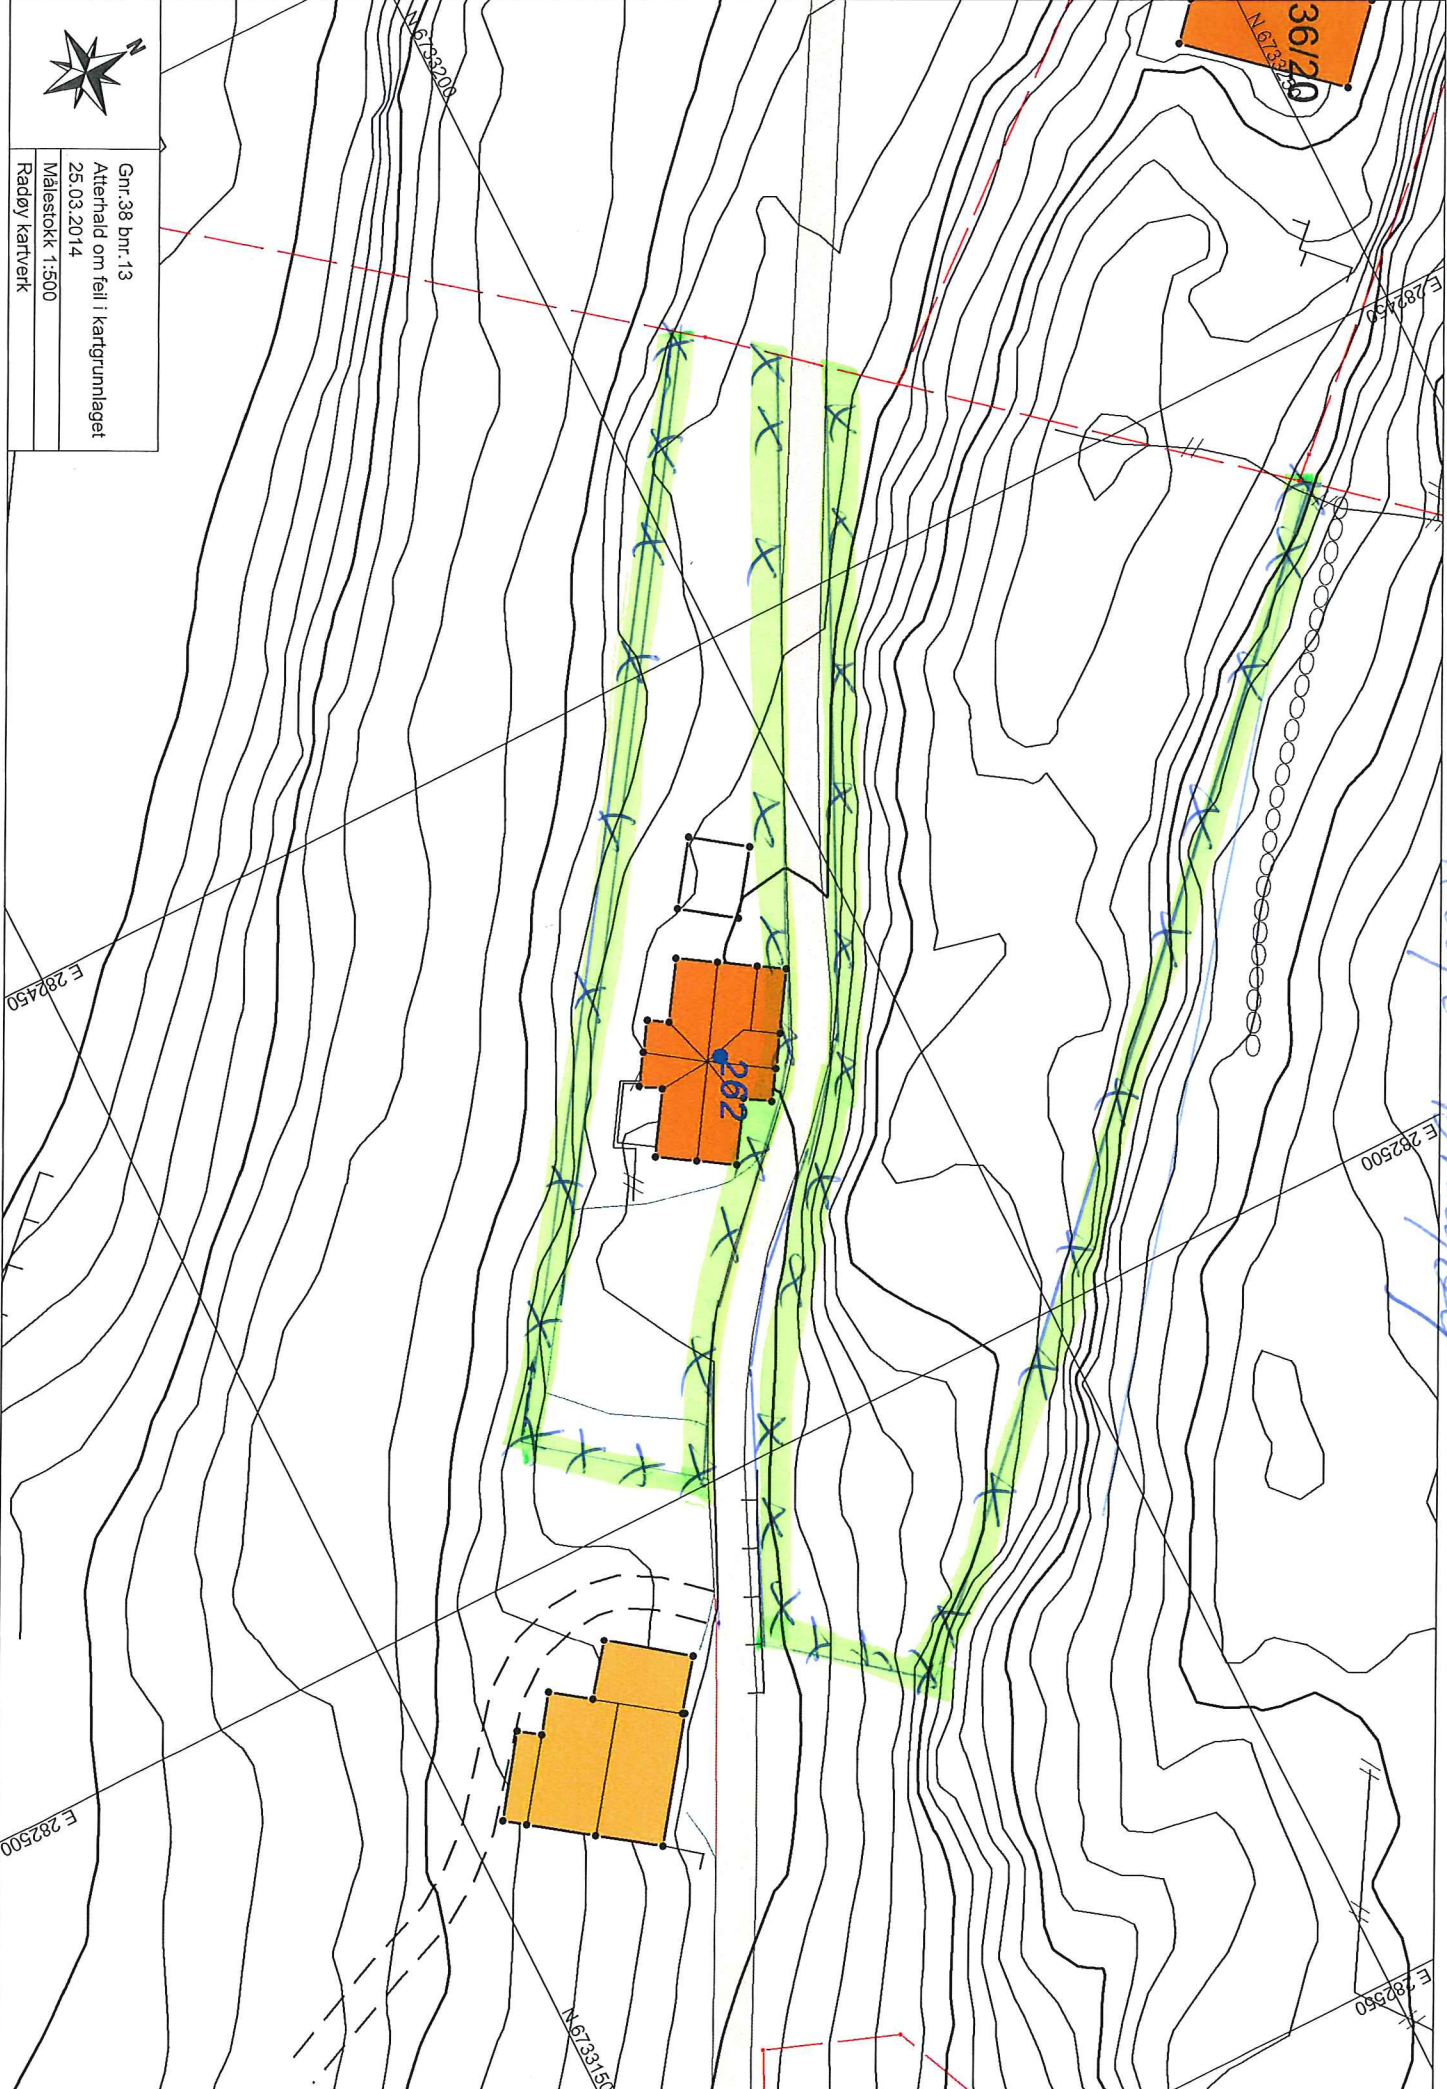

40223596

Holpe Drageøy

36/20  
N 6733200

262

Gnr. 38 bnr. 13  
Afferhald om fell i kartgrunlaget  
25.03.2014  
Målestokk 1:500  
Radøy kartverk

E 282450

E 282500

E 282500

E 282500

N 6733150

*Hølge Brageby*

Gnr. 38 bnr. 13  
Attenhald om feil i kartgrunnlaget  
25.03.2014  
Målestokk 1:500  
Radøy kartverk

Gnr: 38 bnr: 13  
Atterhald om feil i kartgrunnlaget  
25.03.2014  
Målestokk 1:500  
Radøy kartverk

Gnr. 38 bnr. 13  
Aterehald om feil i kartgrunnlaget  
25.03.2014  
Målestokk 1:500  
Radøy kartverk

N 57 33 150

N 57 33 200

E 28 25 50

E 28 25 50

N 57 33 150

N 57 33 200

E 28 26 00

E 28 26 00

270

38/12