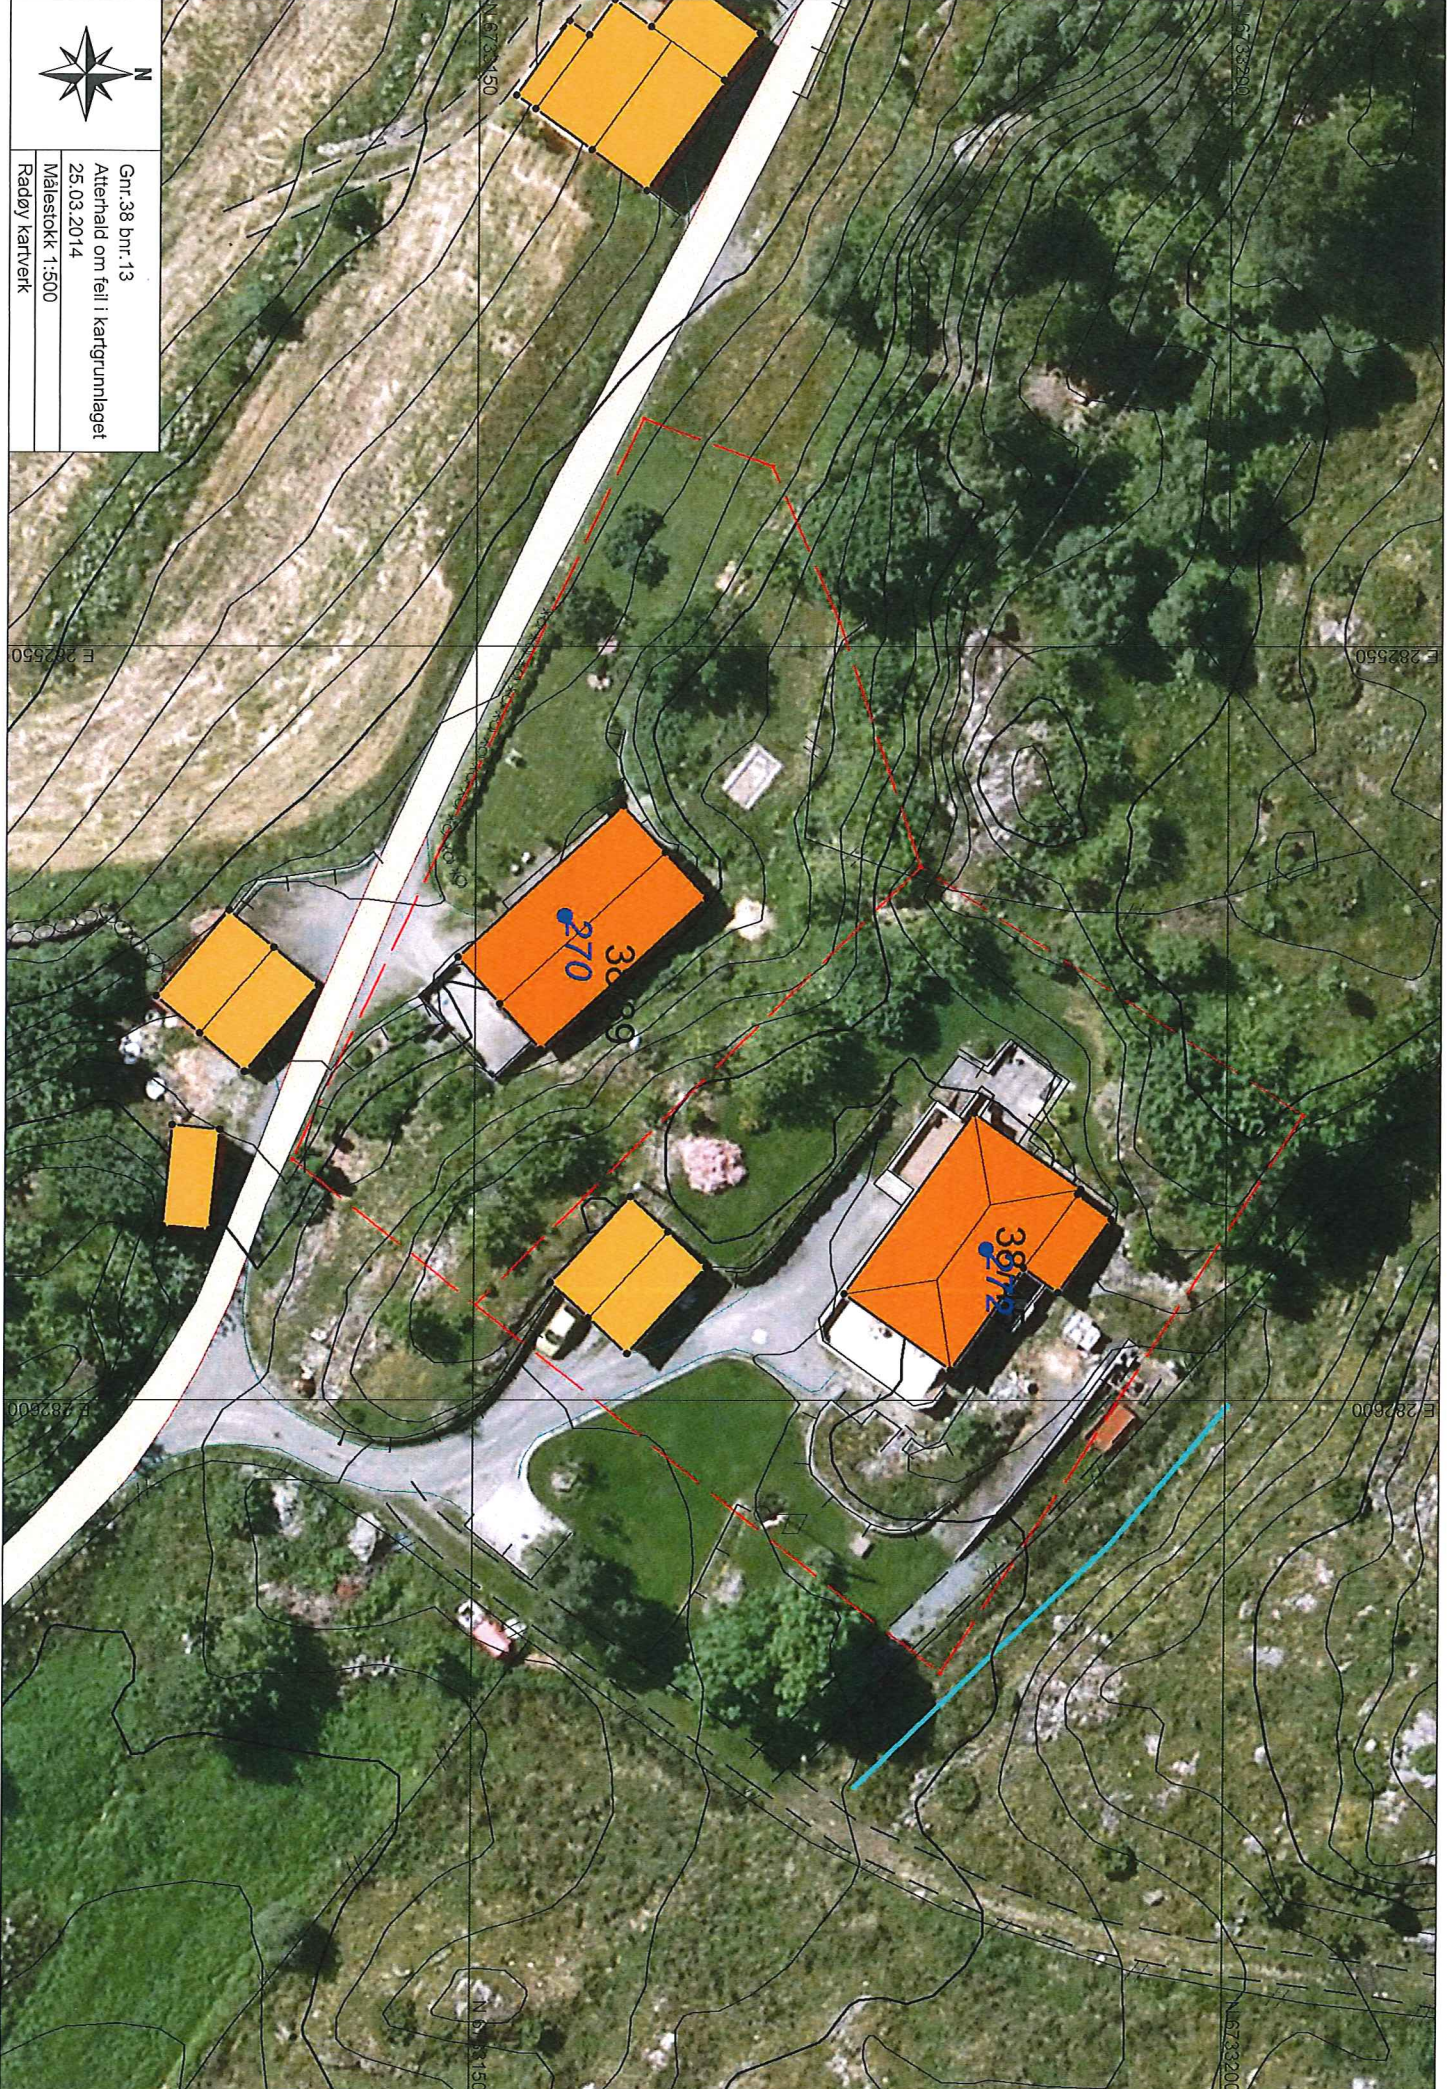

40223596

Holpe Drageøy

36/20  
N 6733200

262

Gnr. 38 bnr. 13  
Afferhald om fell i kartgrunlaget  
25.03.2014  
Målestokk 1:500  
Radøy kartverk

E 282450

E 282500

E 282500

E 282500

N 6733150

*Hølge Brageby*

Gnr. 38 bnr. 13  
Attenhald om feil i kartgrunnlaget  
25.03.2014  
Målestokk 1:500  
Radøy kartverk

Gnr: 38 bnr: 13  
Atterhald om feil i kartgrunnlaget  
25.03.2014  
Målestokk 1:500  
Radøy kartverk

Gnr. 38 bnr. 13  
Aterehald om feil i kartgrunnlaget  
25.03.2014  
Målestokk 1:500  
Radøy kartverk

N 57 33 150

N 57 33 200

E 28 25 50

E 28 25 50

N 57 33 150

N 57 33 200

E 28 26 00

E 28 26 00

270

38/12