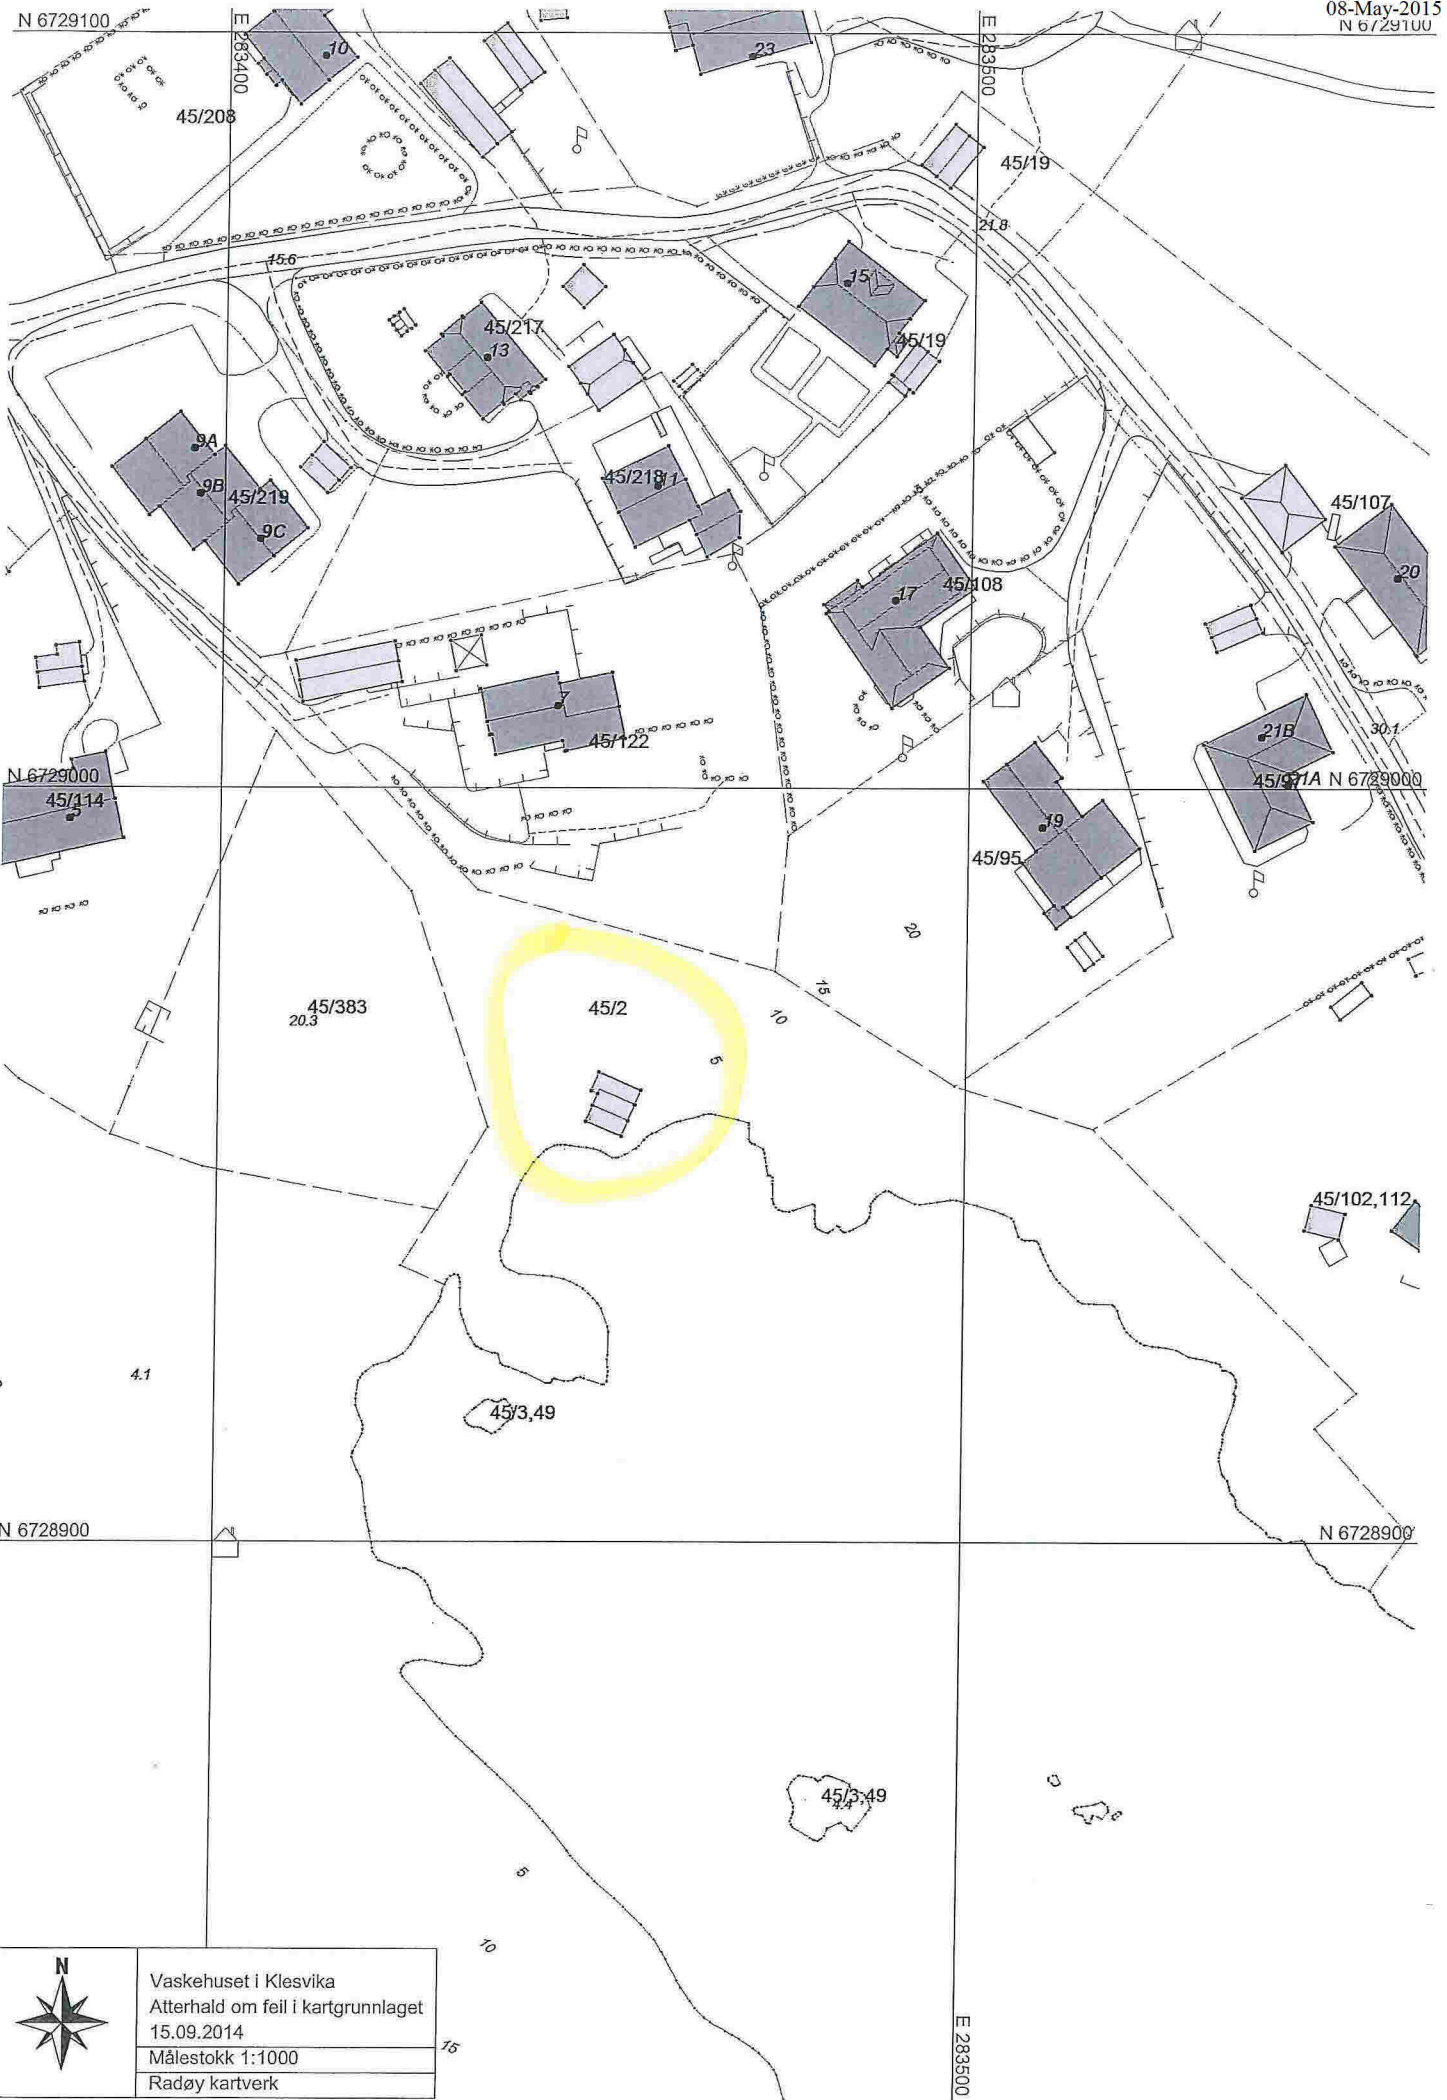

N 6729100

E 283400

E 283500

	Vaskehuset i Klesvika
	Atterhald om feil i kartgrunnlaget
	15.09.2014
	Målestokk 1:1000
Radøy kartverk	

E 283500

mot nord

mot sør

mot vest

mot øst