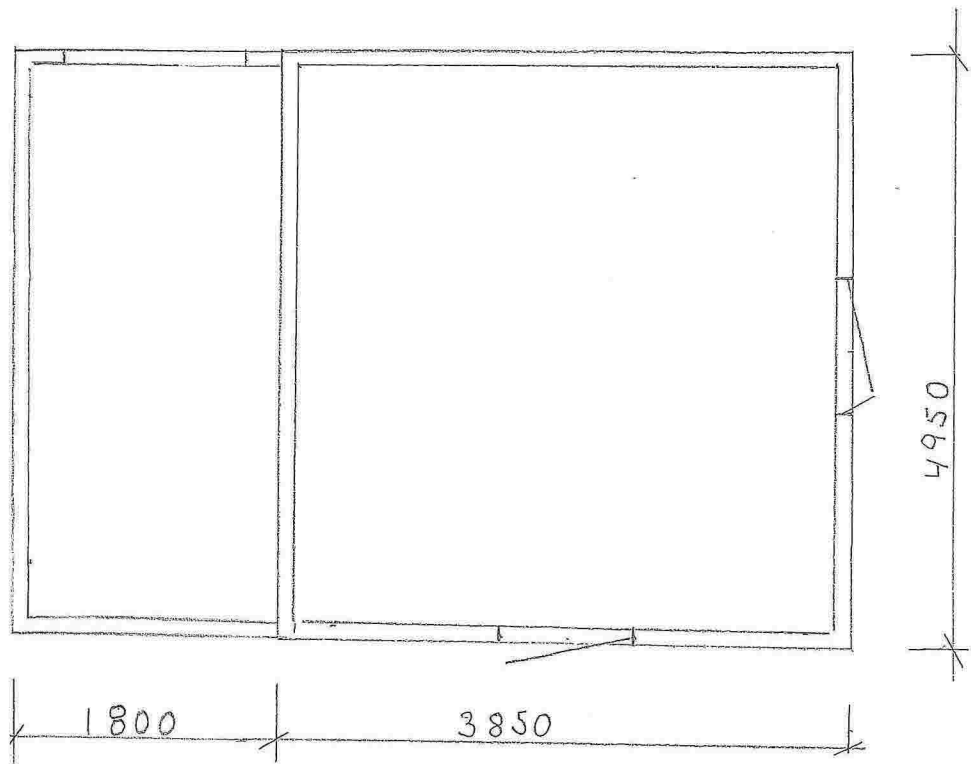

N 6729100

E 283400

E 283500

	Vaskehuset i Klesvika
	Atterhald om feil i kartgrunnlaget
	15.09.2014
	Målestokk 1:1000
Radøy kartverk	

E 283500

mot nord

mot sør

mot vest