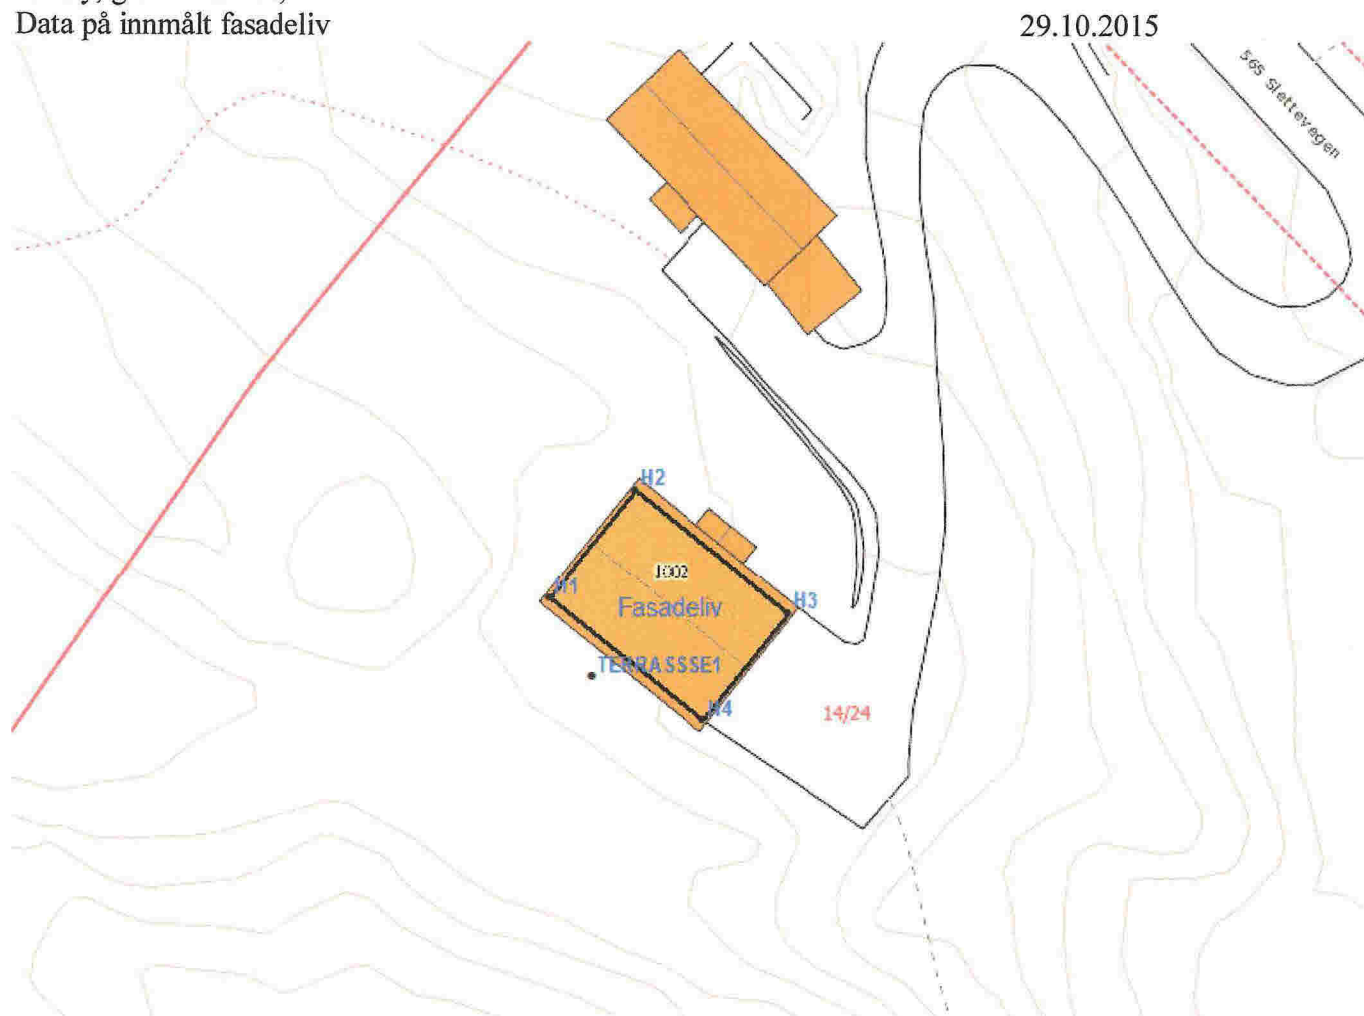

Vest Oppmåling AS

Radøy, gnr 14 bnr 24,
Data på innmålt fasadeliv

PunktID	N-koord.	Ø-koord.	Høyde
H1	6735781,05	282493,24	
H2	6735787,07	282498,01	
H3	6735780,23	282506,61	
H4	6735774,23	282501,84	

Høyde Terrasse: Kote +25,88

TERRASSE1	6735776,71	282495,69	25,88
-----------	------------	-----------	-------

Vest Oppmåling AS

PB 84, 5293 Lonevåg
Tel 5639 4000 Mob 905 12 583