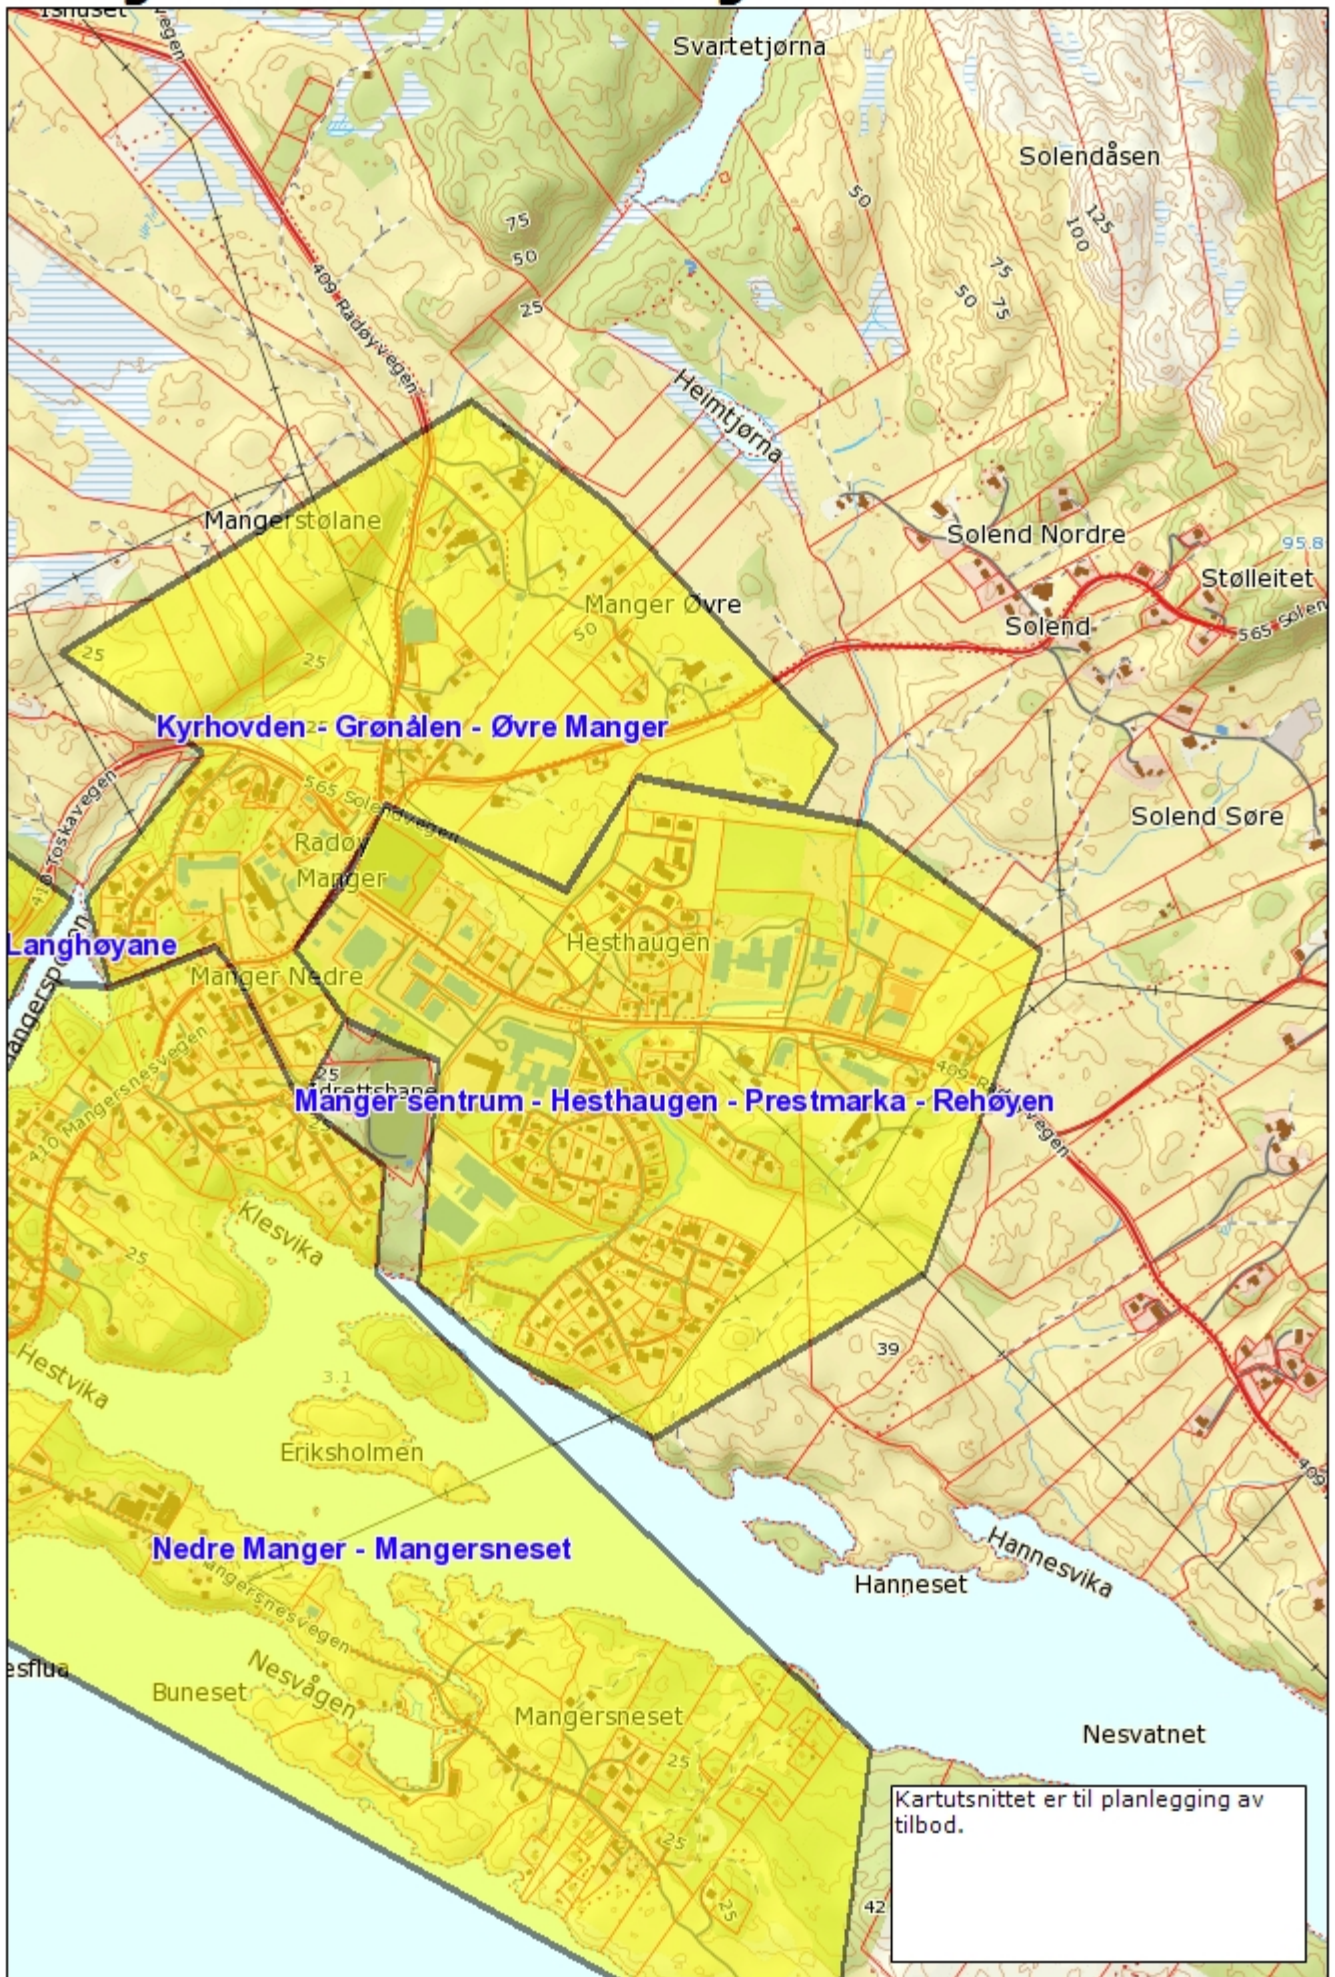

Manger sentrum - Hesthaugen - Prestmarka - Re

Målestokk: 1:10 000