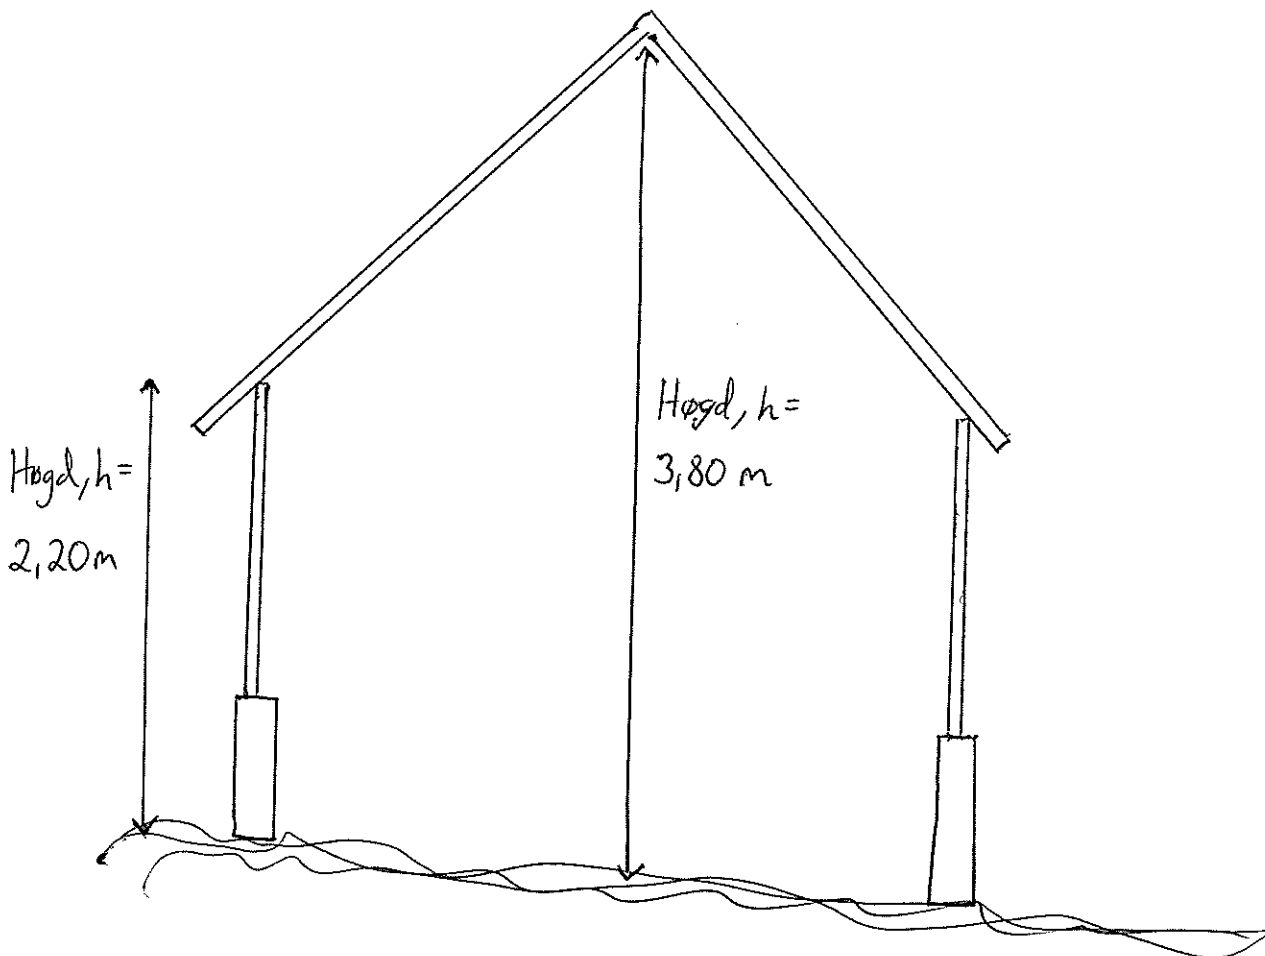

PLANTEKNING GRILLHUS

Lengde,
 $l =$
8,00 m

Bredde, $b =$ 6,00 m

Høgd, $h =$
2,20 m

Høgd, $h =$
3,80 m