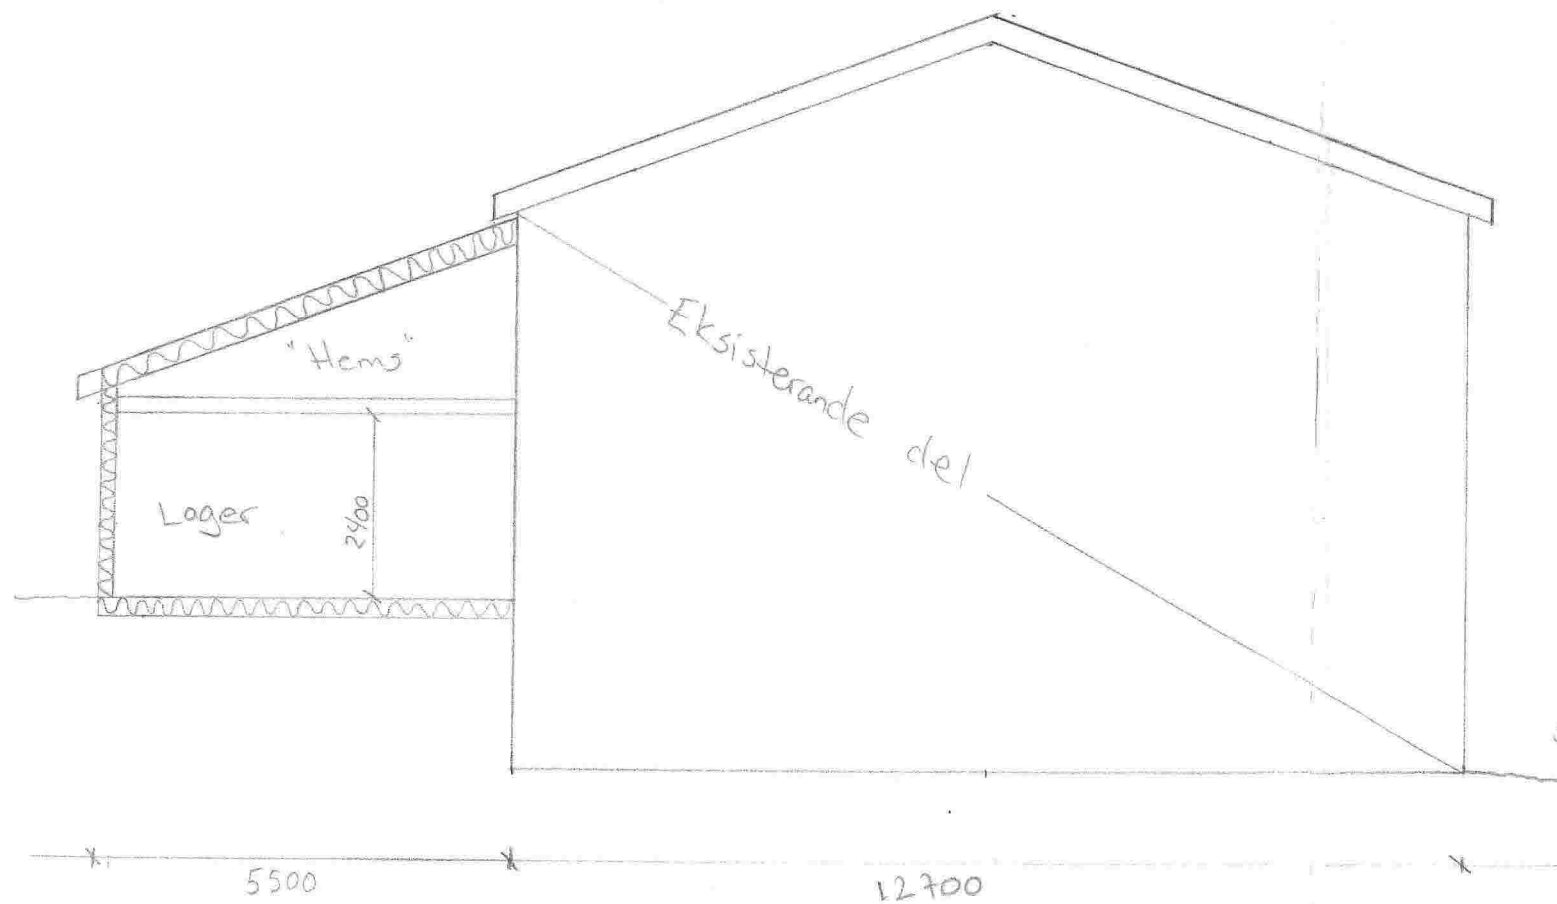

Krav til universell utforming.
 Stigning maks 1:15
 (1:12 inntil 3m)
 mot inngang.

Snitt A-A

Samfunnshuset Skogen	Gnr: 98 Bnr: 40
Plan og Snitt	7.5.2015
Mål: 1:100	Mari HAMMAR KAMERATANE AS Heila 60 5936 Manger