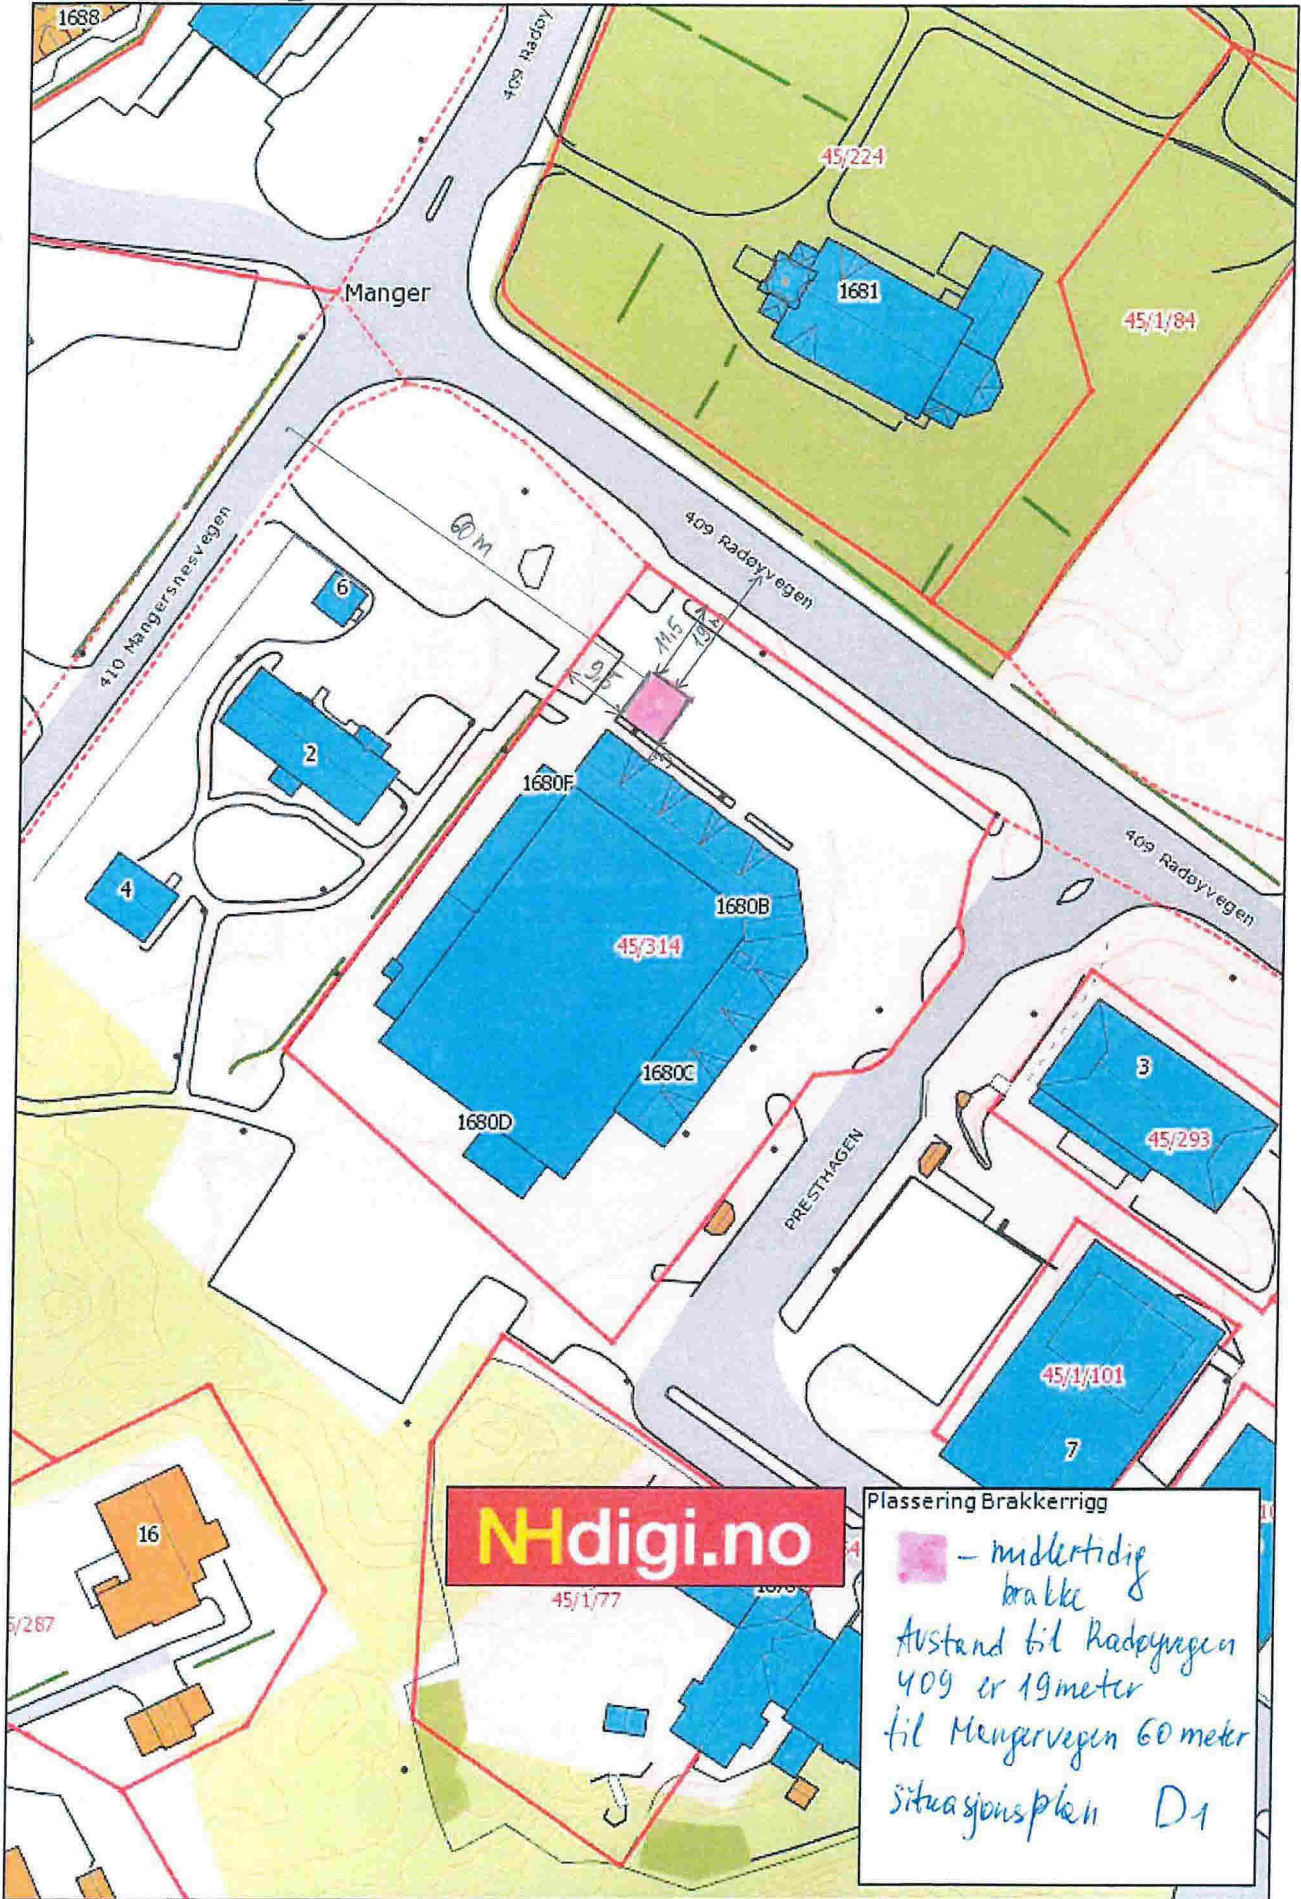

Coop Manger

09.04.2014

ndigi.no

Plassering Brakkerrigg

- - midlertidig brakke
- Avstand til Radøyvegen 409 er 19 meter
- til Mangersvegen 60 meter
- Situasjonsplan D1

Radøy kommune

Målestokk: 1:1 000