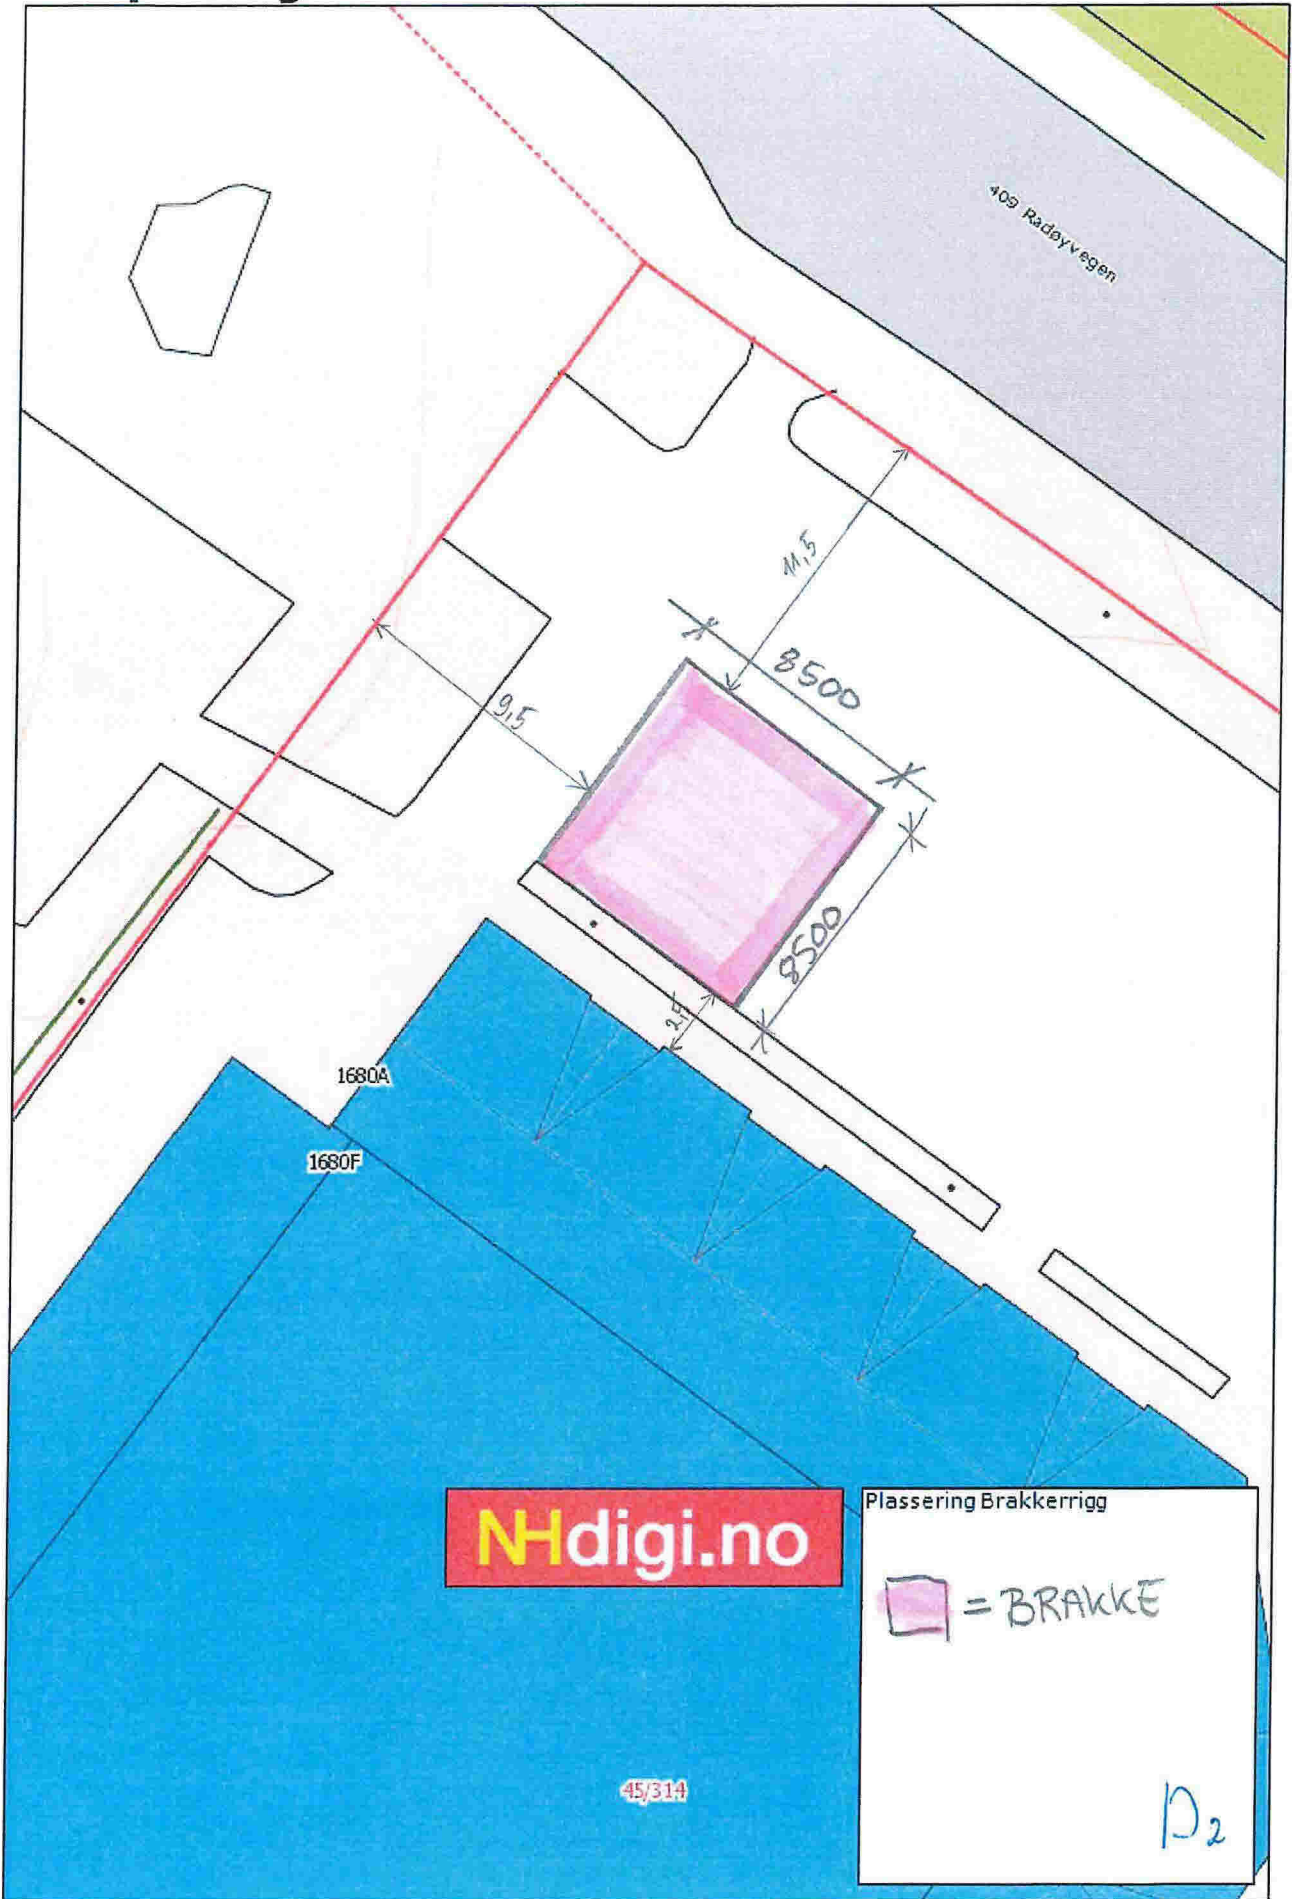

Coop Manger

09.04.2014

Radøy kommune

Målestokk: 1:250