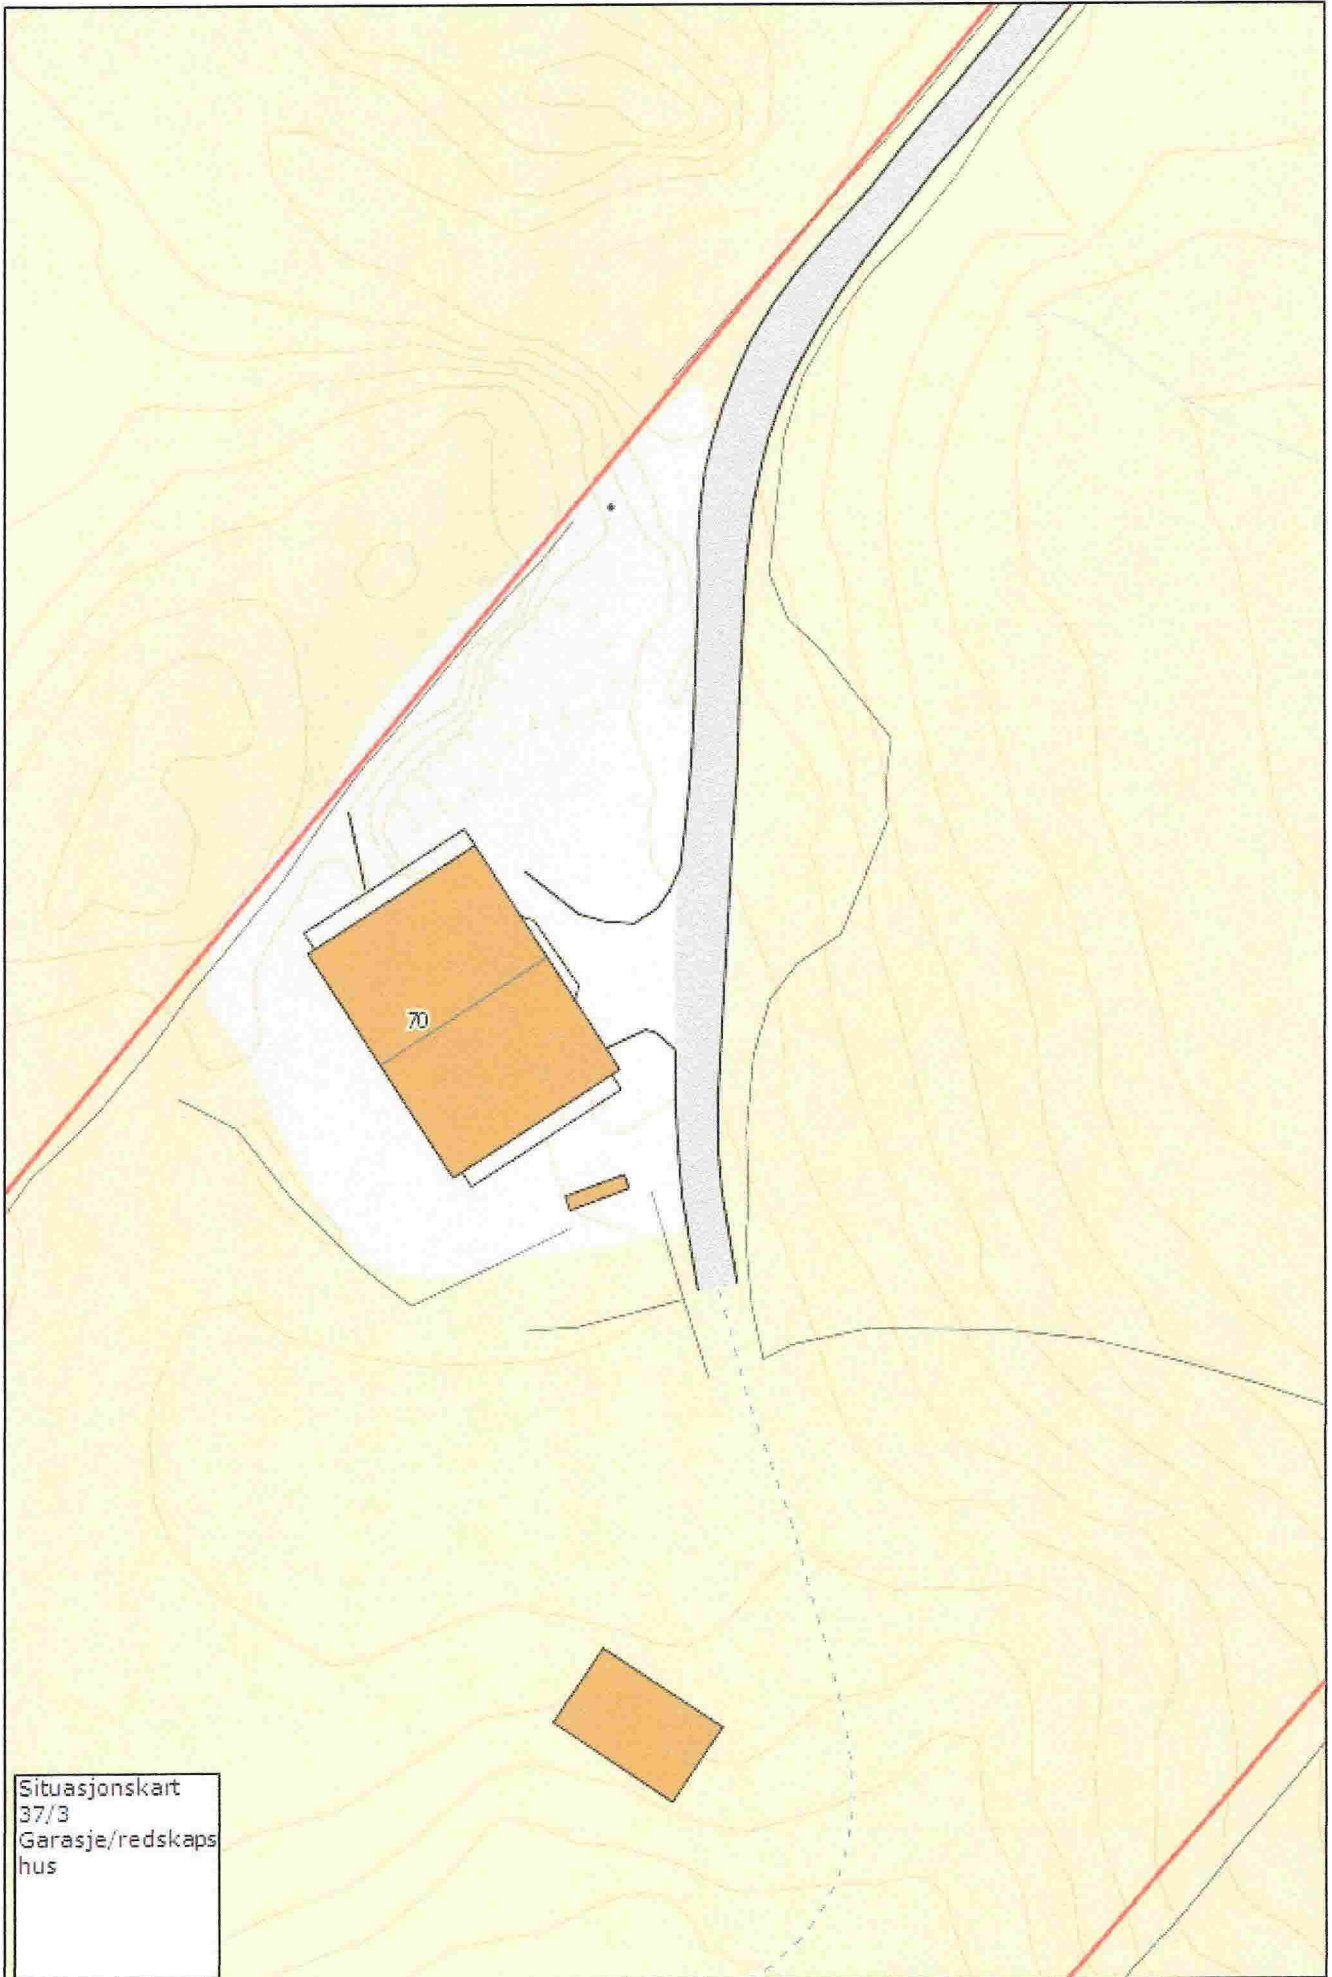

D-1

24-April-2014

03.04.2014

Målestokk: 1:500

Situasjonskart
37/3
Garasje/redskaps
hus

■ = Nytt Tiltak