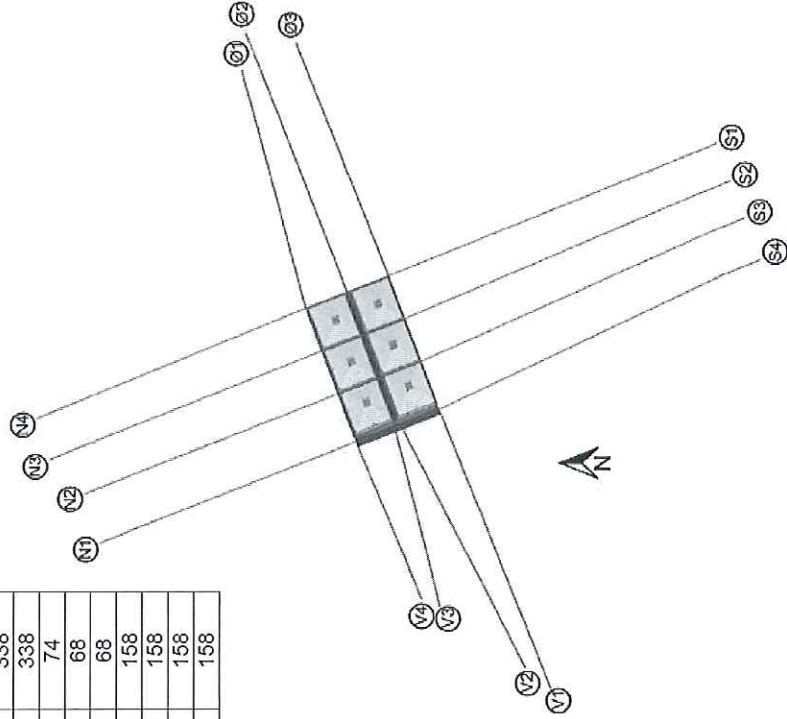

Kartvernet | CD-oversikt | ChartWorld-vektjoner
 B | C | D | E | F | G | H | I | J | Periode | Høyre museknapp endrer navn

Punkt/Line	START		SLUTT		Dybde ankerfeste (m)	Retning (°)
	Breddegr. (N)	Lengdegr. (Ø)	Breddegr. (N)	Lengdegr. (Ø)		
Fiskeridir.	60°43,679	04°51,805	-	-	-	-
Midtpunkt	60°43,676	04°51,848	-	-	-	-
NV	60°43,682	04°51,794	-	-	-	-
NØ	60°43,698	04°51,880	-	-	-	-
SØ	60°43,671	04°51,902	-	-	-	-
SV	60°43,654	04°51,816	-	-	-	-
V1	60°43,654	04°51,816	60°43,619	04°51,631	9	248
V2	60°43,666	04°51,804	60°43,626	04°51,641	18	243
V3	60°43,669	04°51,802	60°43,654	04°51,682	15	256
V4	60°43,682	04°51,794	60°43,661	04°51,688	16	248
N1	60°43,682	04°51,797	60°43,768	04°51,729	12	338
N2	60°43,687	04°51,824	60°43,773	04°51,755	19	338
N3	60°43,693	04°51,851	60°43,787	04°51,775	34	338
N4	60°43,698	04°51,880	60°43,794	04°51,804	40	338
Ø1	60°43,698	04°51,880	60°43,720	04°52,041	18	74
Ø2	60°43,684	04°51,891	60°43,718	04°52,067	20	68
Ø3	60°43,671	04°51,902	60°43,700	04°52,056	5	68
S1	60°43,671	04°51,902	60°43,550	04°51,998	80	158
S2	60°43,665	04°51,873	60°43,545	04°51,972	80	158
S3	60°43,660	04°51,844	60°43,539	04°51,940	80	158
S4	60°43,700	04°52,056	60°43,534	04°51,915	80	158