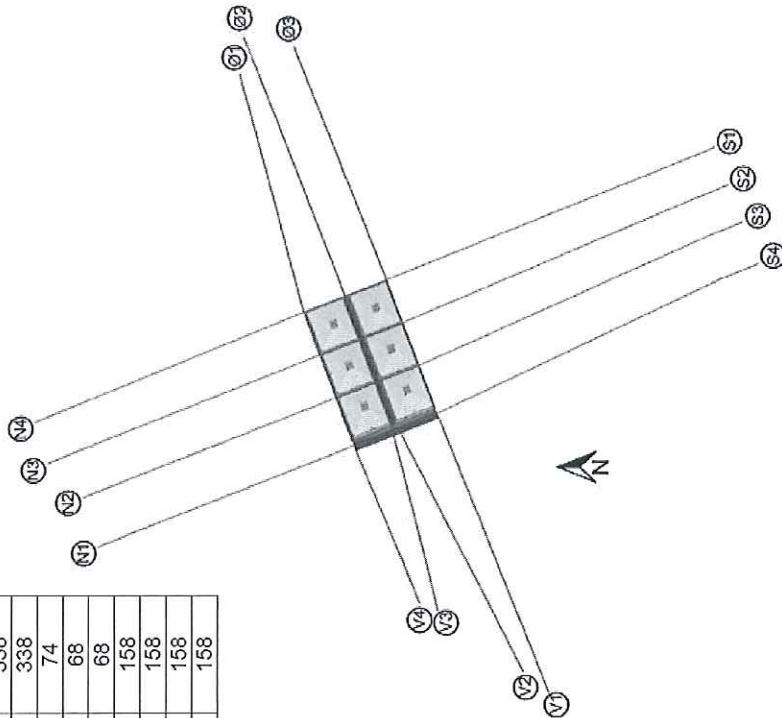

Punkt/Line	START		SLUTT		Dybde ankerfeste (m)	Retning (°)
	Breddegr. (N)	Lengdegr. (Ø)	Breddegr. (N)	Lengdegr. (Ø)		
Fiskeridir.	60°43,679	04°51,805	-	-	-	-
Midtpunkt	60°43,676	04°51,848	-	-	-	-
NV	60°43,682	04°51,794	-	-	-	-
NØ	60°43,698	04°51,880	-	-	-	-
SØ	60°43,671	04°51,902	-	-	-	-
SV	60°43,654	04°51,816	-	-	-	-
V1	60°43,654	04°51,816	60°43,619	04°51,631	9	248
V2	60°43,666	04°51,804	60°43,626	04°51,641	18	243
V3	60°43,669	04°51,802	60°43,654	04°51,682	15	256
V4	60°43,682	04°51,794	60°43,661	04°51,688	16	248
N1	60°43,682	04°51,797	60°43,768	04°51,729	12	338
N2	60°43,687	04°51,824	60°43,773	04°51,755	19	338
N3	60°43,693	04°51,851	60°43,787	04°51,775	34	338
N4	60°43,698	04°51,880	60°43,794	04°51,804	40	338
Ø1	60°43,698	04°51,880	60°43,720	04°52,041	18	74
Ø2	60°43,684	04°51,891	60°43,718	04°52,067	20	68
Ø3	60°43,671	04°51,902	60°43,700	04°52,056	5	68
S1	60°43,671	04°51,902	60°43,550	04°51,998	80	158
S2	60°43,665	04°51,873	60°43,545	04°51,972	80	158
S3	60°43,660	04°51,844	60°43,539	04°51,940	80	158
S4	60°43,700	04°52,056	60°43,534	04°51,915	80	158