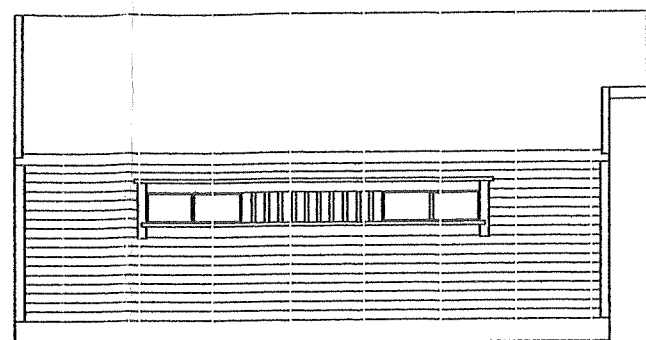

2-1

(Sider/Fasader gjelder også for "enkelt" naust)

Snitt

REV. INDEX	ANT.	ENDRINGEN GJELDER		SIGN	DATO
Dato	Konstr./Tegnet M.Techn. S.Olsen	Målestokk			
		1:100			
		Godkjent			
NAUST Bressvika - Kvalheim				Estatning for:	Erstattet av:
				N11A	
Henvisning:		Indeks:	Beregning:		