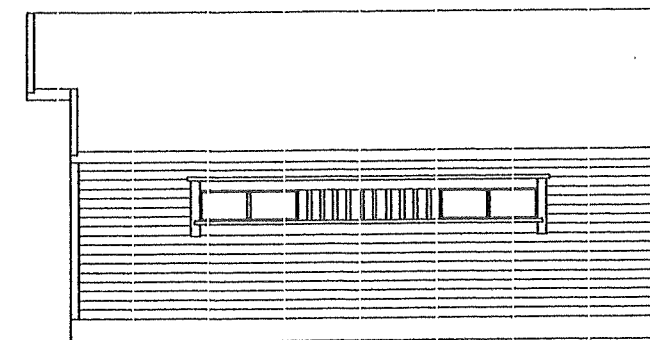

2-1

(Sider/Fasader gjelder også for "enkelt" naust)

Snitt

REV. INDEX	ANT.	ENDRINGEN GJELDER		SIGN	DATO
Dato	Konstr./Tegnet M.Techn. S.Olsen	Målestokk			
		1:100			
		Godkjent			
NAUST Bressvika - Kvalheim				Estatning for:	Erstattet av:
				N11A	
Henvisning:		Indeks:	Beregning:		