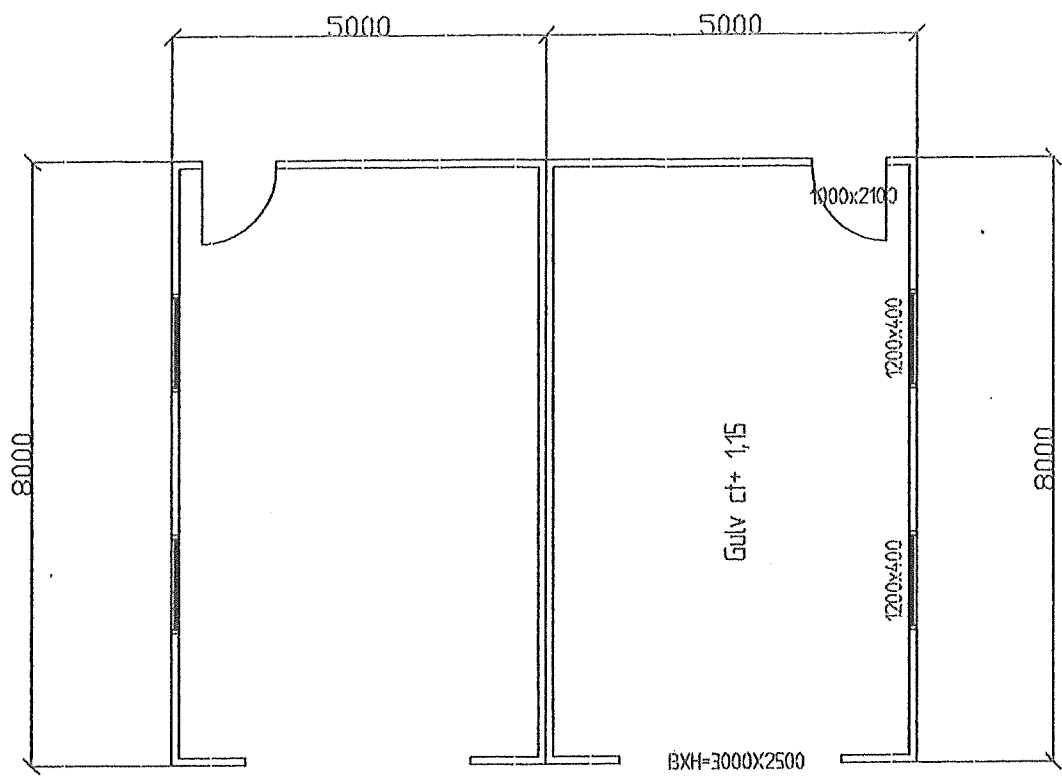

2-1

(Sider/Fasader gjelder også for "enkelt" naust)

Snitt

REV. INDEX	ANT.	ENDRINGEN GJELDER		SIGN	DATO
Dato	Konstr./Tegnet M.Techn. S.Olsen	Målestokk			
		1:100			
		Godkjent			
NAUST Bressvika - Kvalheim				Estatning for:	Erstattet av:
				N11A	
Henvisning:		Indeks:	Beregning:		