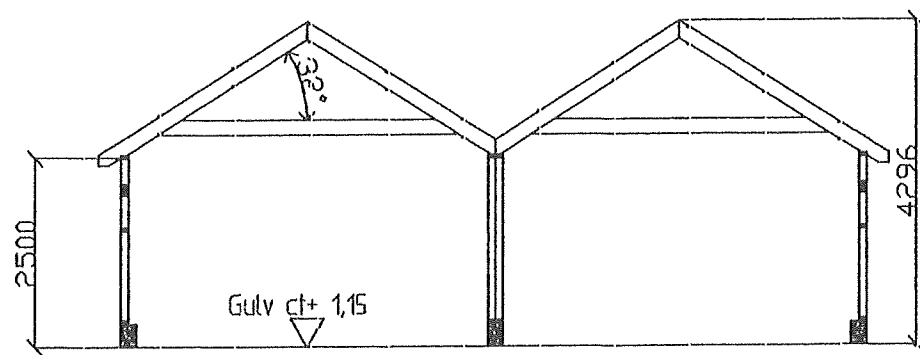

2-1

(Sider/Fasader gjelder også for "enkelt" naust)

Snitt

REV. INDEX	ANT.	ENDRINGEN GJELDER		SIGN	DATO
Dato	Konstr./Tegnet M.Techn. S.Olsen	Målestokk			
		1:100			
		Godkjent			
NAUST Bressvika - Kvalheim				Estatning for:	Erstattet av:
				N11A	
Henvisning:		Indeks:	Beregning:		