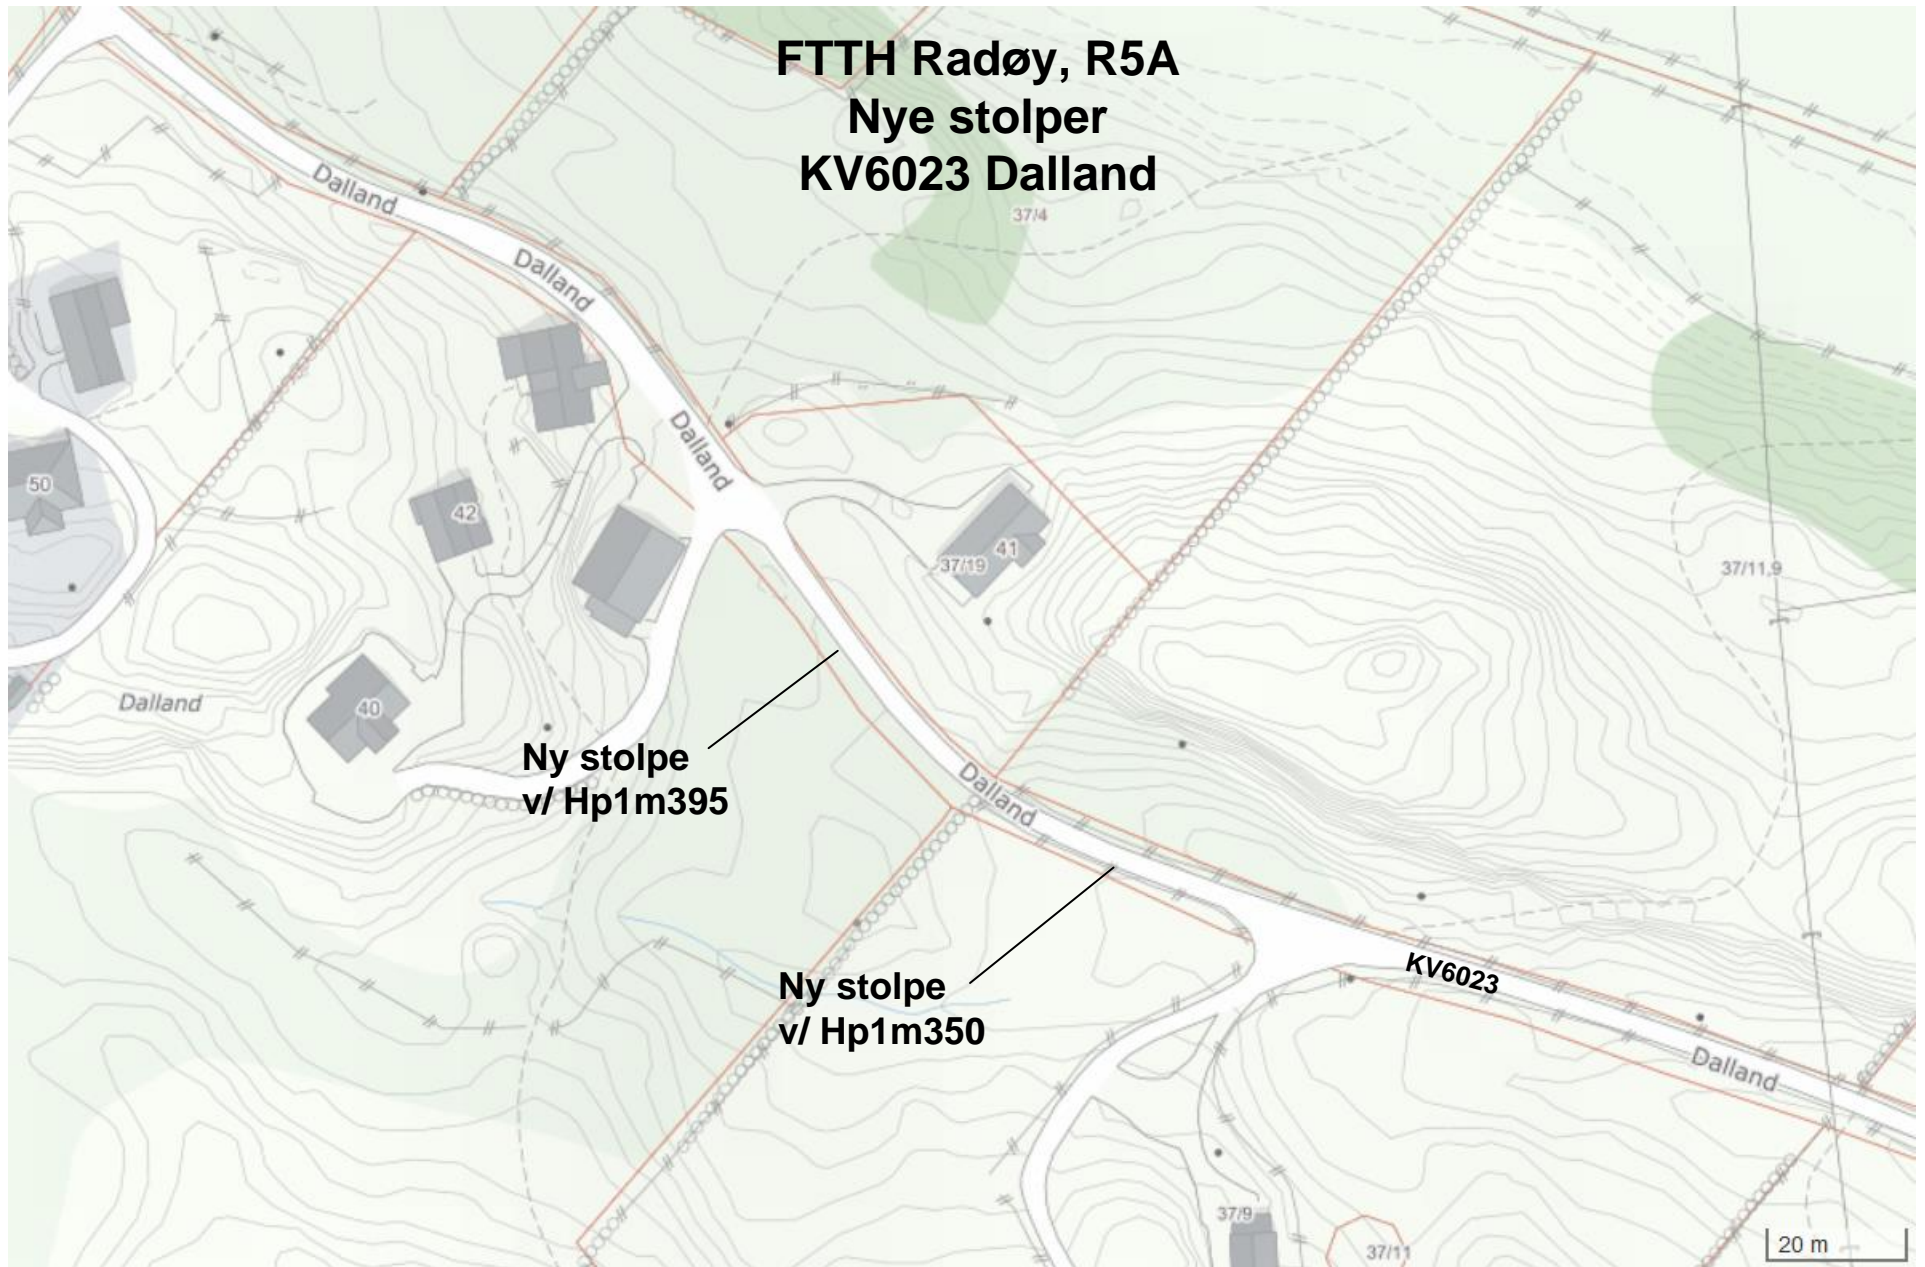

**FTTH Radøy, R5A
Nye stolper
KV6023 Dalland**

**Ny stolpe
v/ Hp1m395**

**Ny stolpe
v/ Hp1m350**

20 m