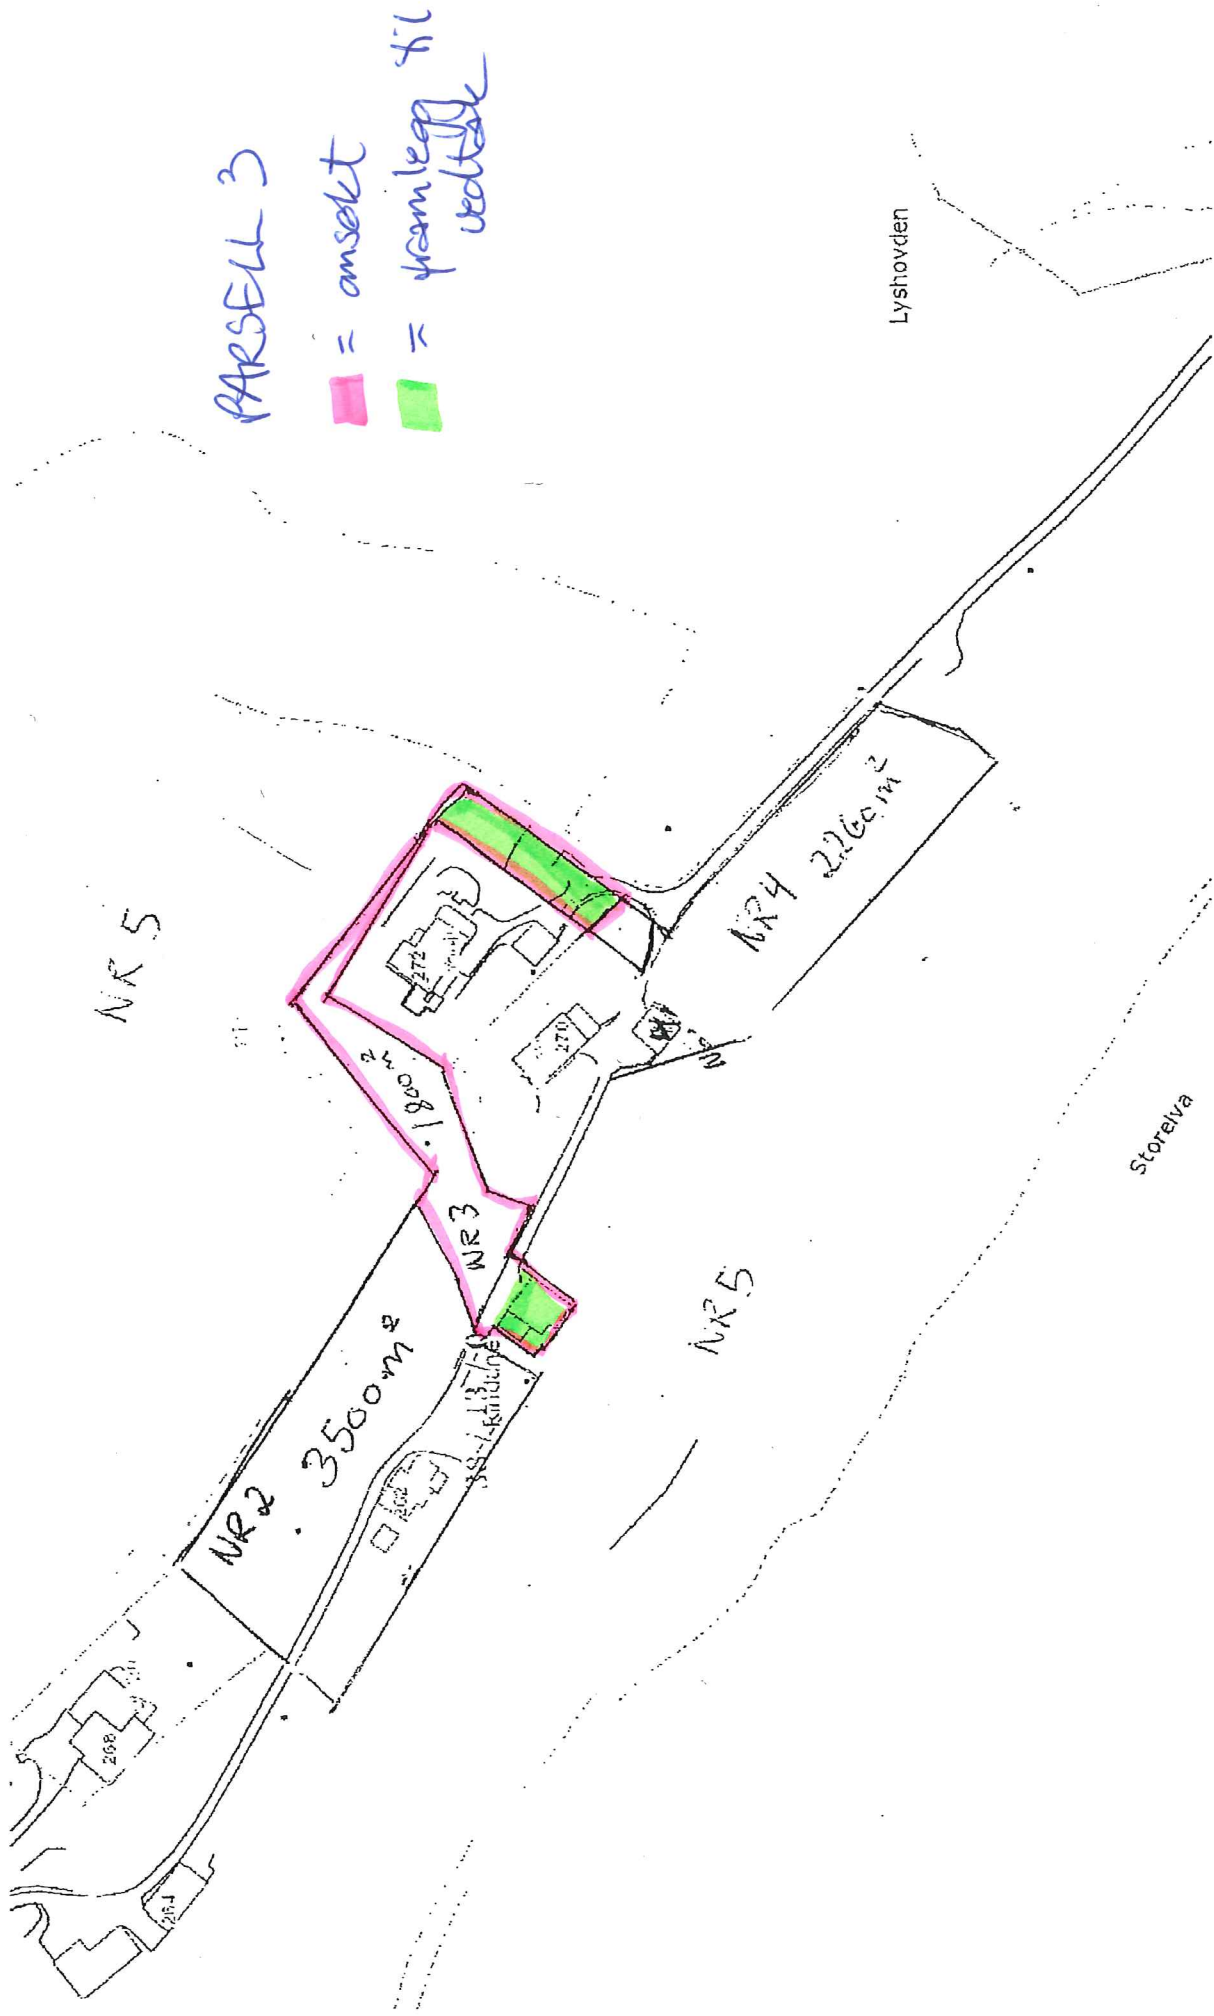

36.10

36.27

412 Sætrevegen

Sætre

NR 1

36 / 7 / 0

Målestokk 1:750 ved A4 liggende utskrift

SKOG
landskap

PARSELL 2

= ansøkt

= framlegg til vedtøke

Lyshovden

Storelva

Målestokk 1:1500 ved A4 liggende utskrift

skog
landskap

Dato: 2013-09-12 10:52:21 - Side 1 av 1

PARSELL 4

■ = ansett

■ = framlegg til vedtak

Målestokk 1:1500 ved A4 liggende utskrift

skog
landskap

Dato: 2013-09-12 10:52:21 - Side 1 av 1