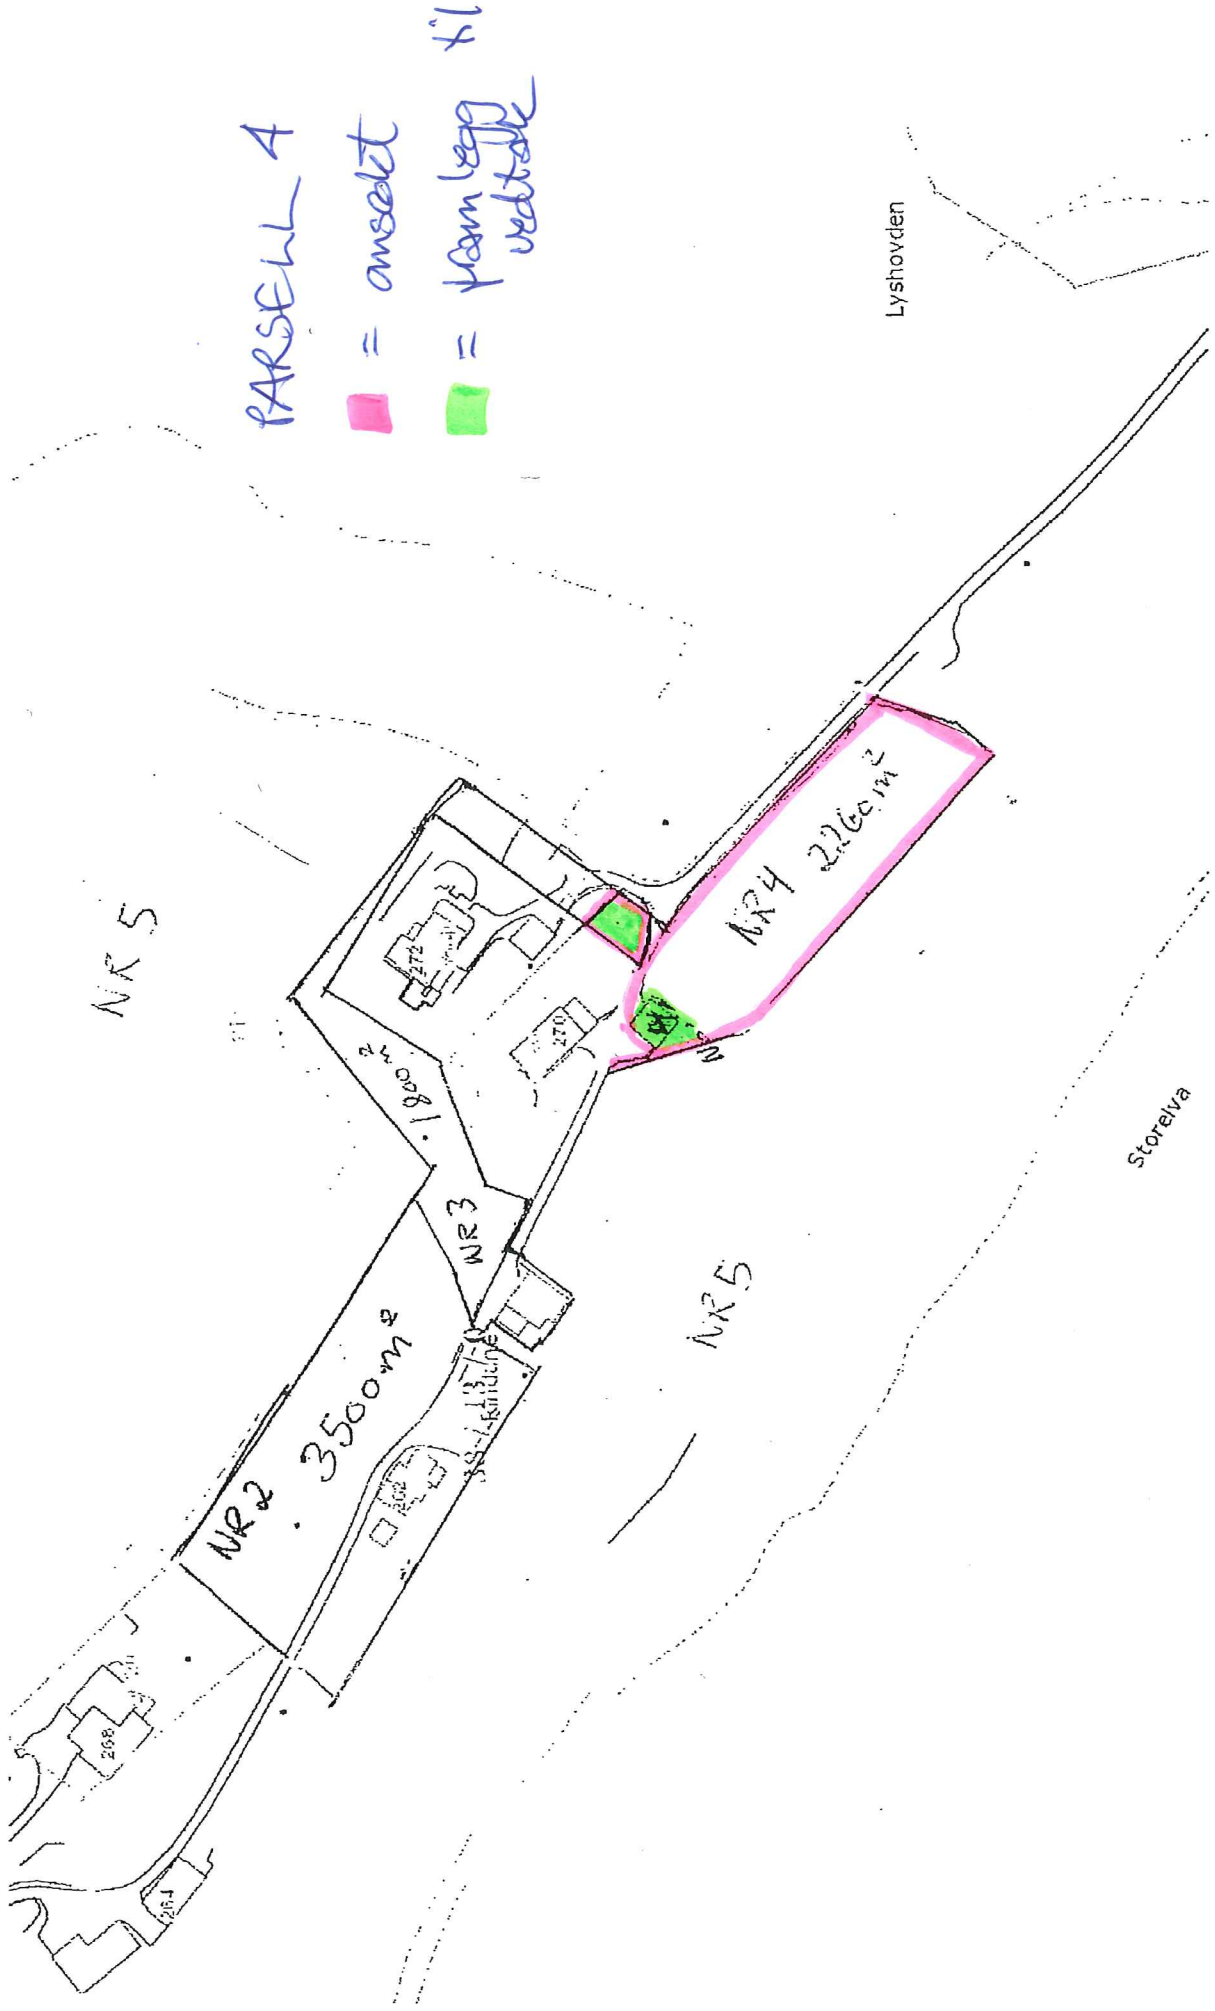

36.10

36.27

412 Sætrevegen

Sætre

NR 1

36 / 7 / 0

Målestokk 1:750 ved A4 liggende utskrift

SKOG
landskap

PARSELL 2

= ansøkt

= framlegg til vedtøke

Lyshovden

Storelva

Målestokk 1:1500 ved A4 liggende utskrift

skog
landskap

Dato: 2013-09-12 10:52:21 - Side 1 av 1

PARSELL 4

■ = ansett

■ = framlegg til vedtak

Målestokk 1:1500 ved A4 liggende utskrift

skog
landskap

Dato: 2013-09-12 10:52:21 - Side 1 av 1