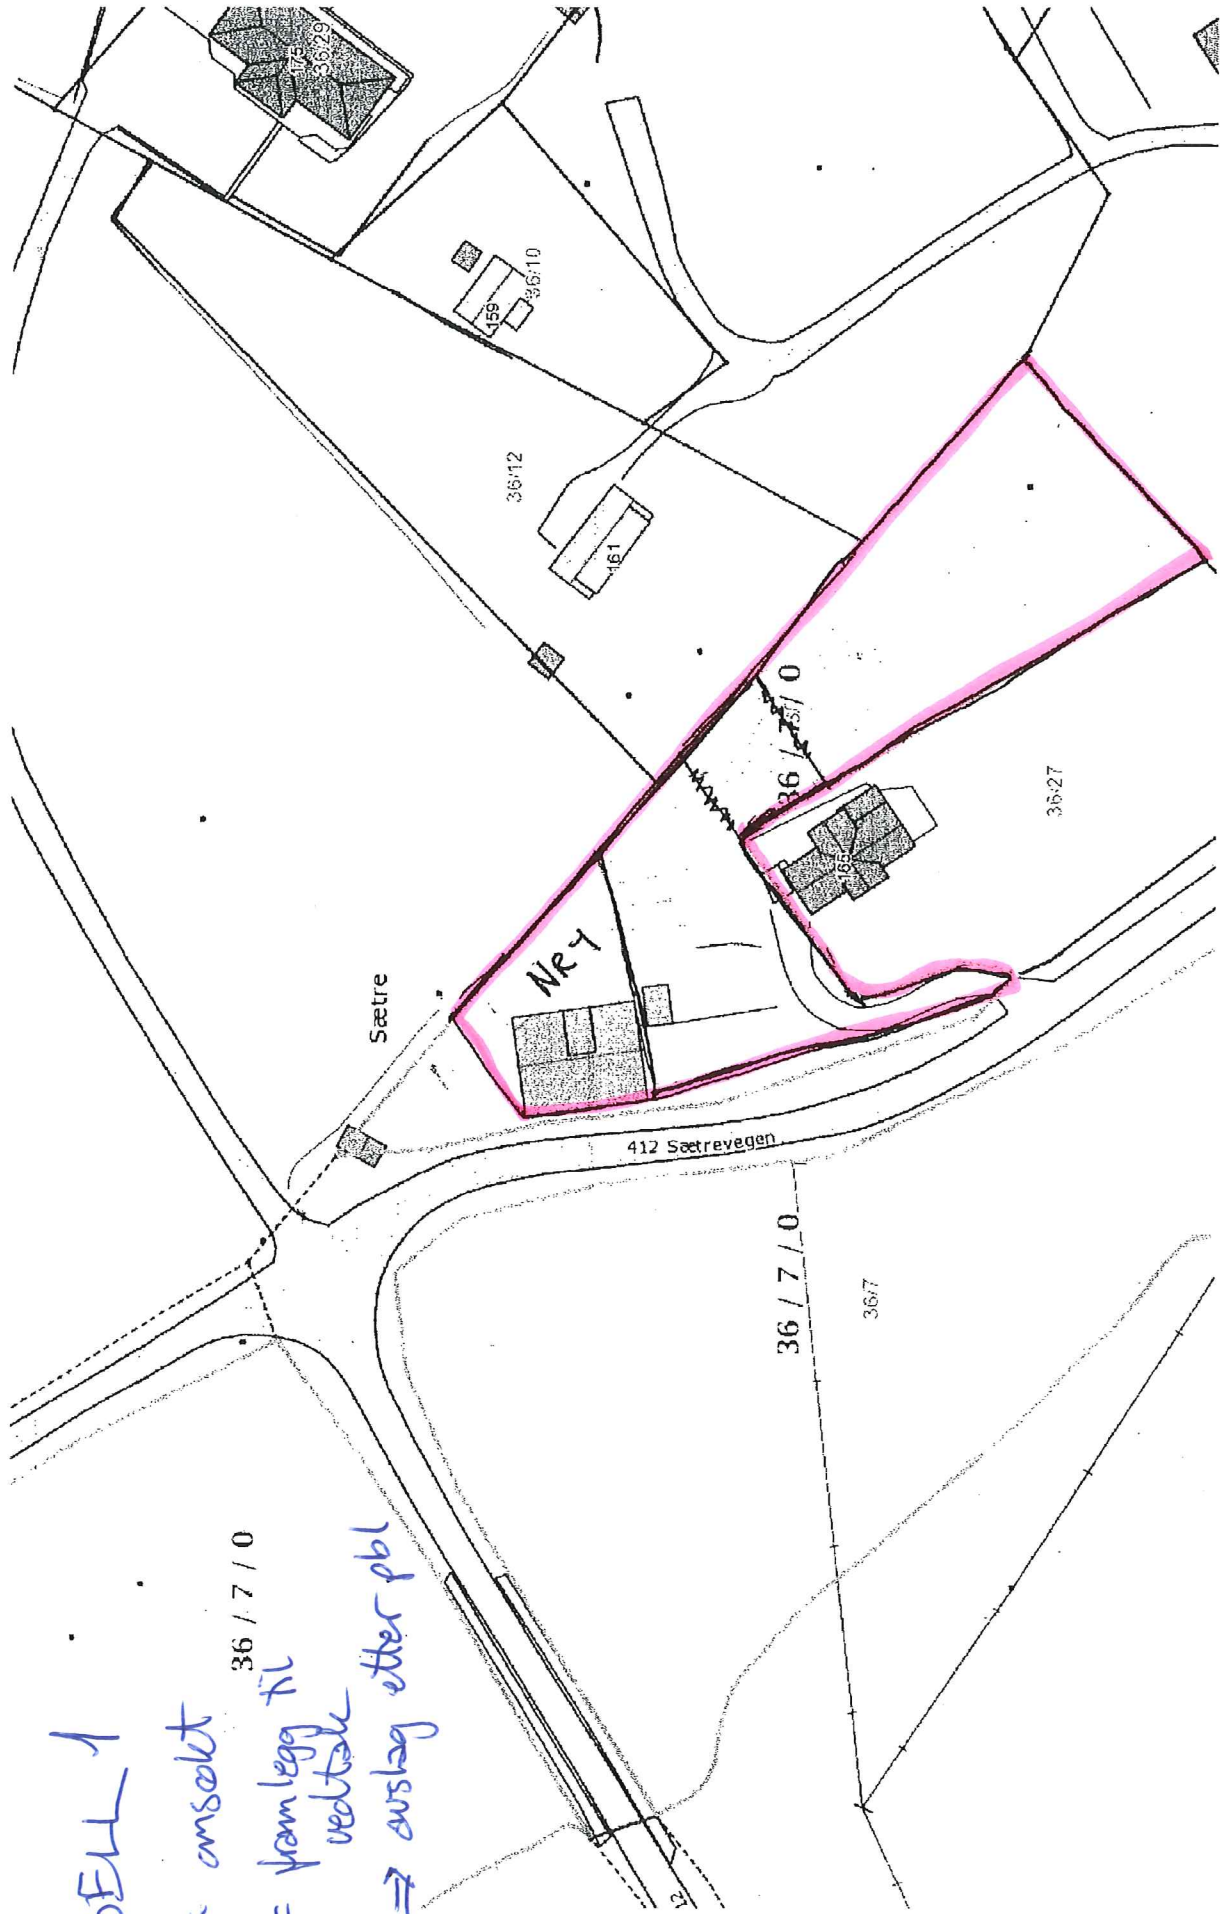

Landbrukseiendom 1260 - 38/13

Markslag (AR5) 13 klasser

PARSELL 1

- = ansøkt
- 0 = framlegg til vedtak
- ⇒ avslag etter pbl

36 / 7 / 0

36 / 7 / 0

36.7

36.12

36.10

36.27

412 Sætrevegen

Sætre

NR 1

36 / 7 / 0

Målestokk 1:750 ved A4 liggende utskrift

SKOG
landskap

PARSELL 2

= ansøkt

= framlegg til vedtøke

Lyshovden

Storelva

Målestokk 1:1500 ved A4 liggende utskrift

skog
landskap

Dato: 2013-09-12 10:52:21 - Side 1 av 1

PARSELL 4

■ = ansett

■ = framlegg til vedtak

Målestokk 1:1500 ved A4 liggende utskrift

skog
landskap

Dato: 2013-09-12 10:52:21 - Side 1 av 1