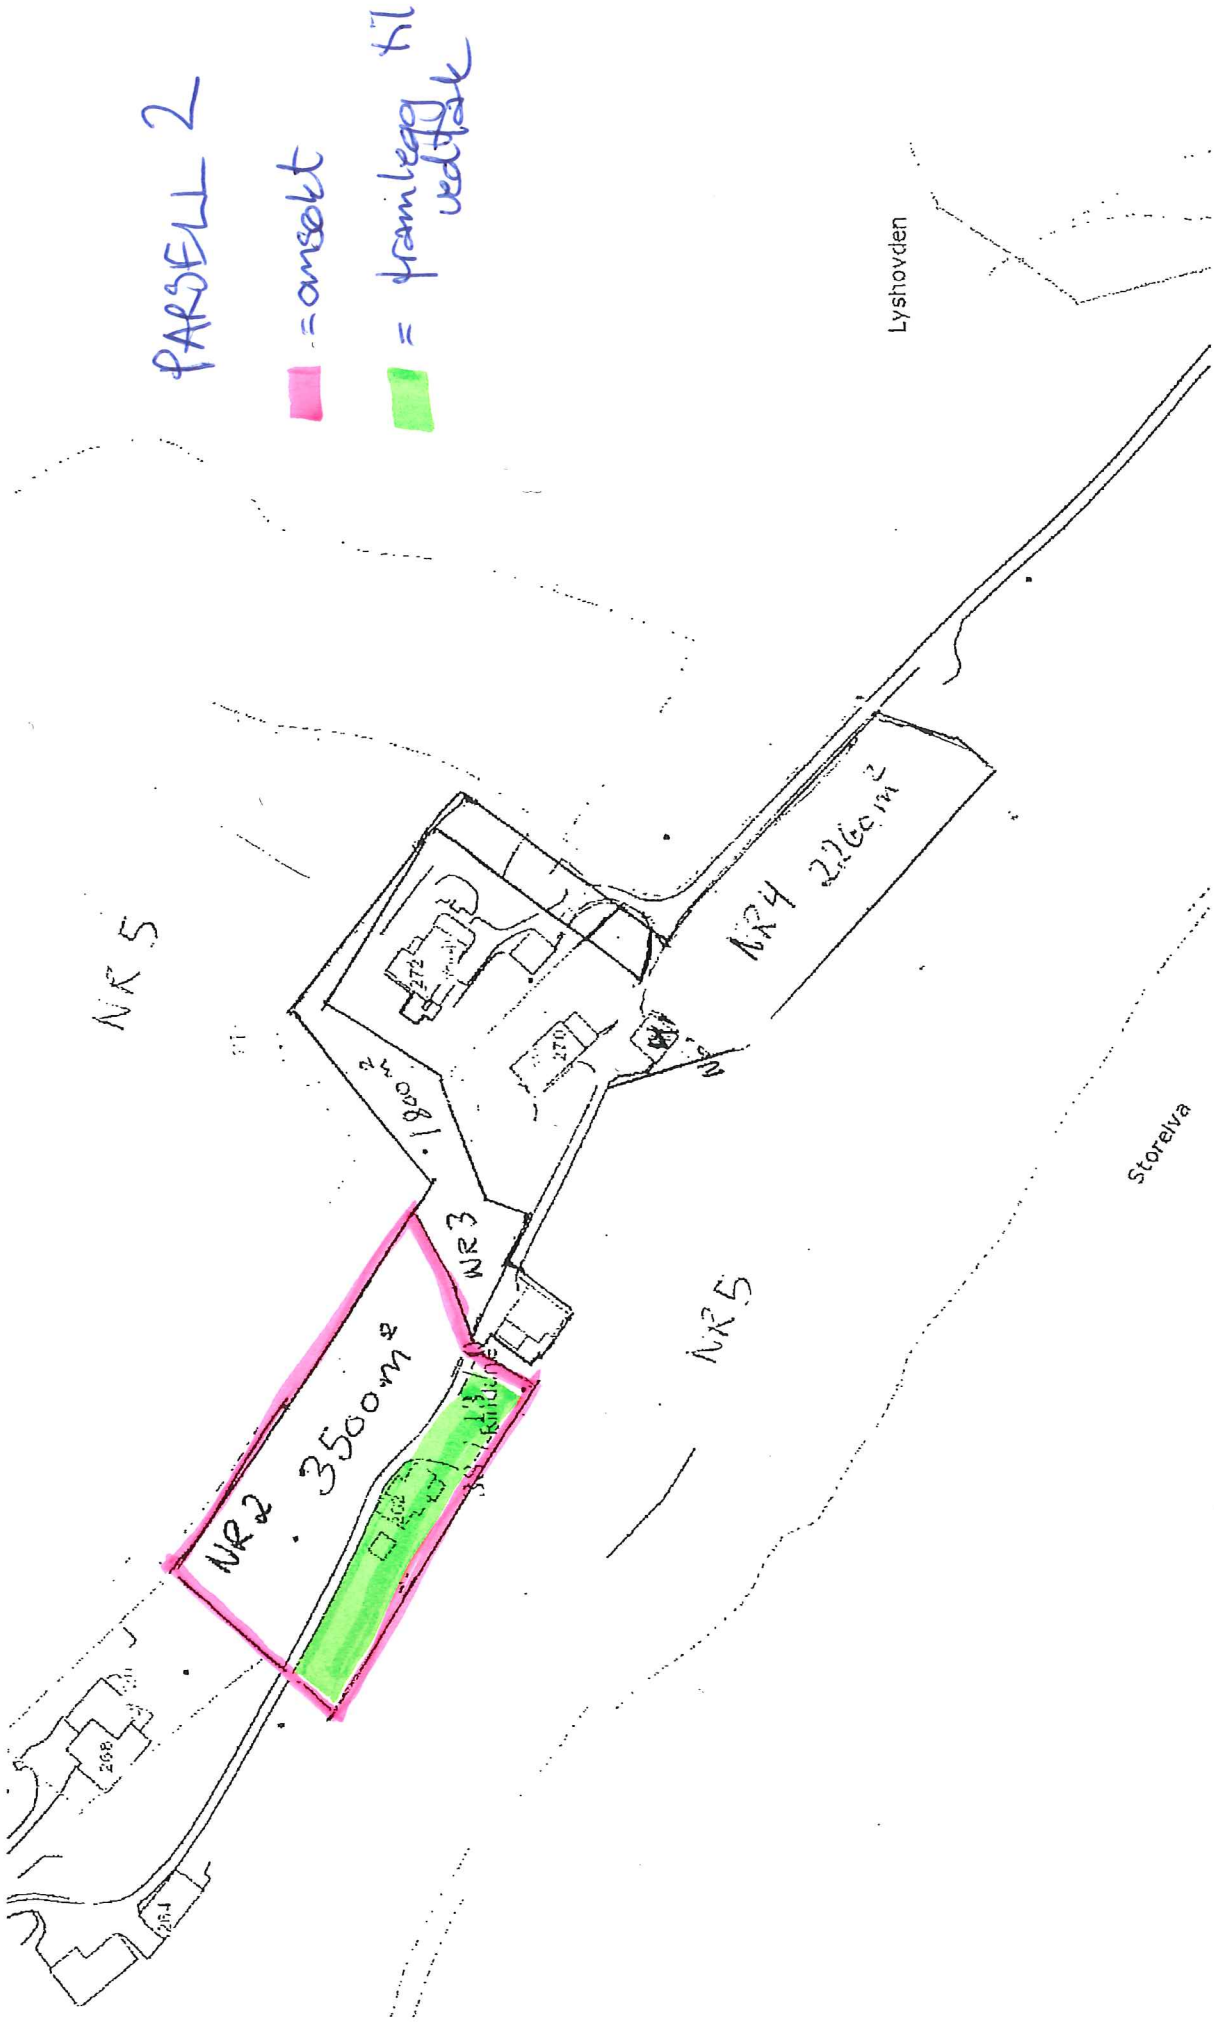

36.10

36.27

412 Sætrevegen

Sætre

NR 1

36 / 7 / 0

Målestokk 1:750 ved A4 liggende utskrift

SKOG
landskap

PARSELL 2

= ansøkt

= framlegg til vedtøke

Lyshovden

Storelva

Målestokk 1:1500 ved A4 liggende utskrift

skog
landskap

Dato: 2013-09-12 10:52:21 - Side 1 av 1

PARSELL 4

■ = ansett

■ = framlegg til vedtak

Målestokk 1:1500 ved A4 liggende utskrift

skog
landskap

Dato: 2013-09-12 10:52:21 - Side 1 av 1