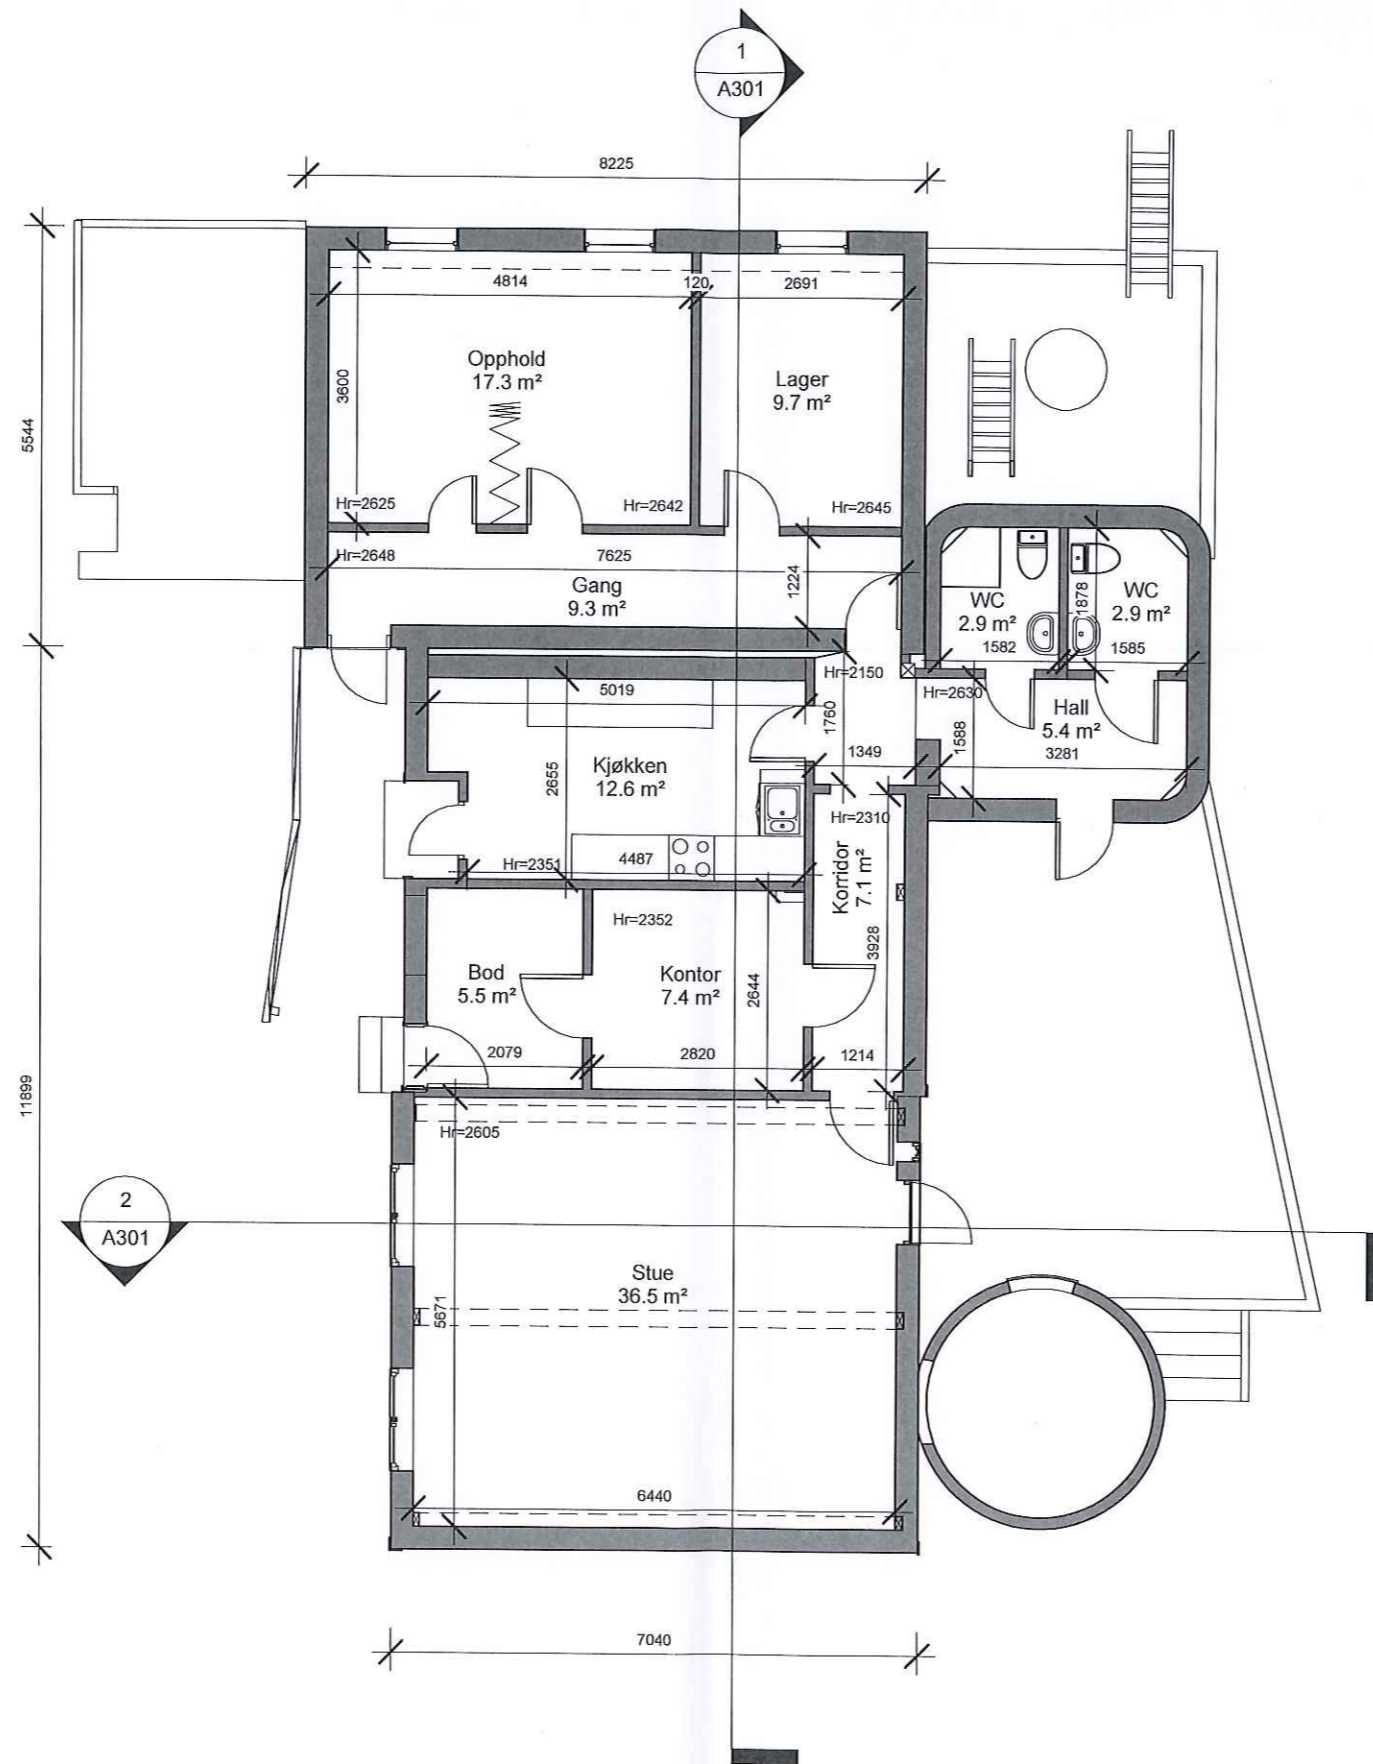

1  
1 etg  
1 : 100

Temahuset - 5353 Straume  
TLF: 56315560 FAX: 56315561 WEB: www.stracon.no

Nr	Beskrivelse	Dato
	Radøy kommune gnr 66 bnr 1	

Kristoffer Hagenes  
Bruksendring løe  
Manger

1 etg plan

Prosjekt nr	7141
Dato	rev. 20.12.16
Tegnet av	DPG
Kontrollert av	KK

A202

Målestokk

1 : 100

1  
1 etg  
1 : 100

Temahuset - 5353 Straume  
TLF: 56315560 FAX: 56315561 WEB: www.stracon.no

Nr	Beskrivelse	Dato
	Radøy kommune gnr 66 bnr 1	

Kristoffer Hagenes  
Bruksendring løe  
Manger

1 etg plan

Prosjekt nr	7141
Dato	rev. 20.12.16
Tegnet av	DPG
Kontrollert av	KK

A202

Målestokk 1 : 100