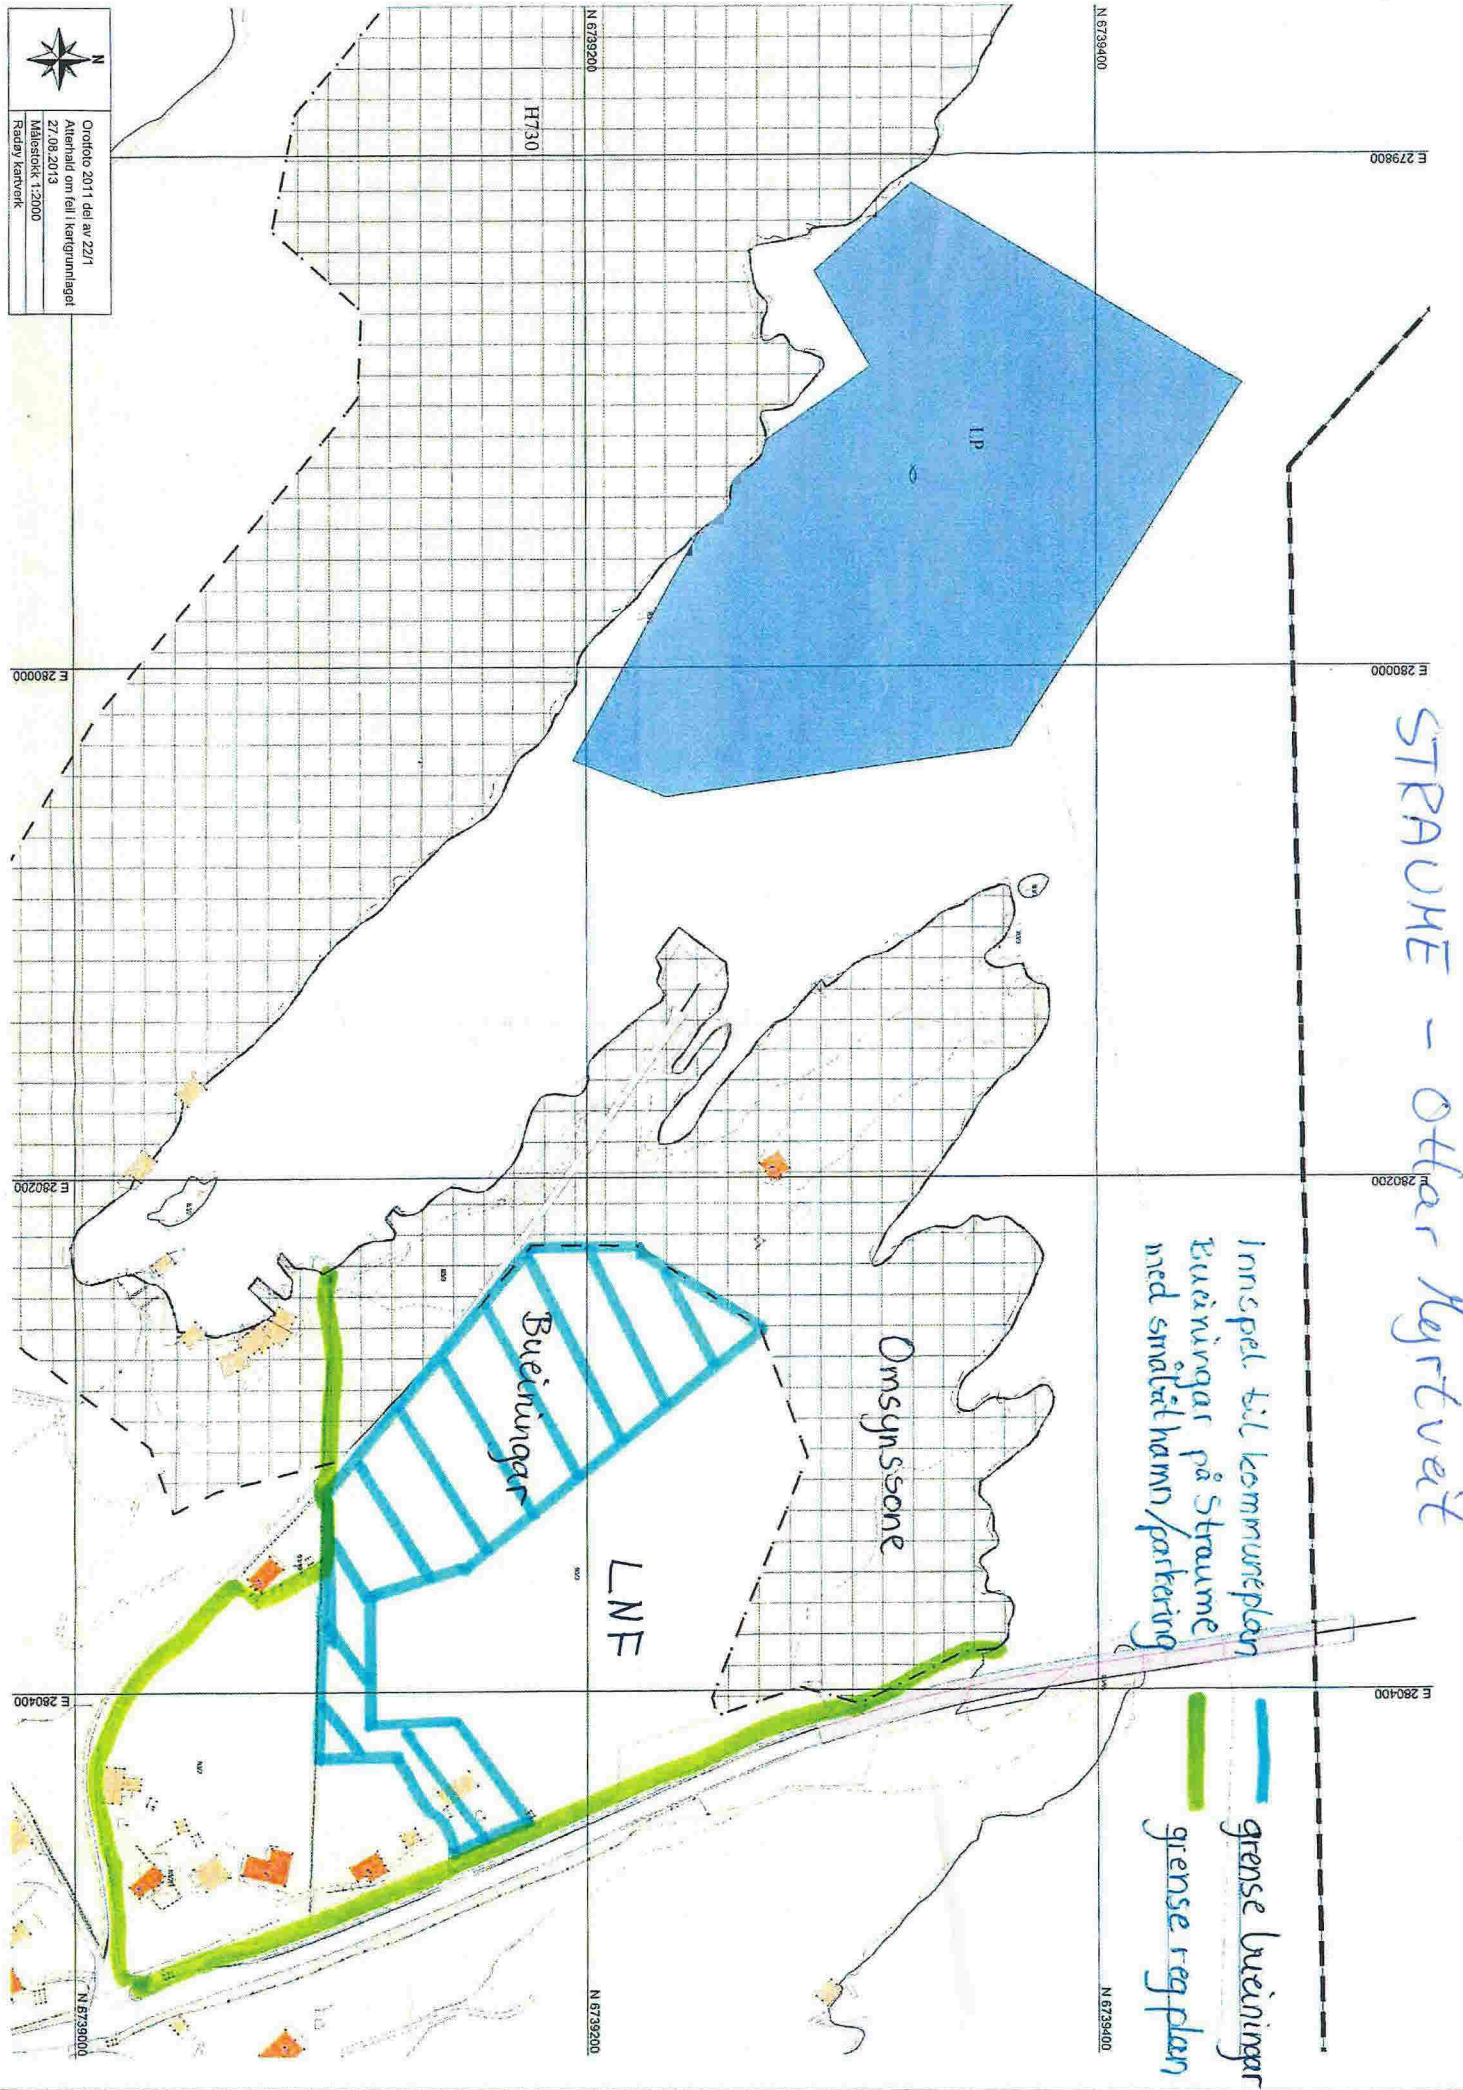

STRAUME - Otter Keyrtveit

Innsjøl til kommunplan
Bruer i reguleringsplan på Straume
med smått vann/parkering

 grense brueringar
 grense reg plan

Orientering 2011 del av 2271
 Aterutleid om full kartgrunnlaget
 27.08.2013
 Målestokk 1:2000
 Radøy kartverk