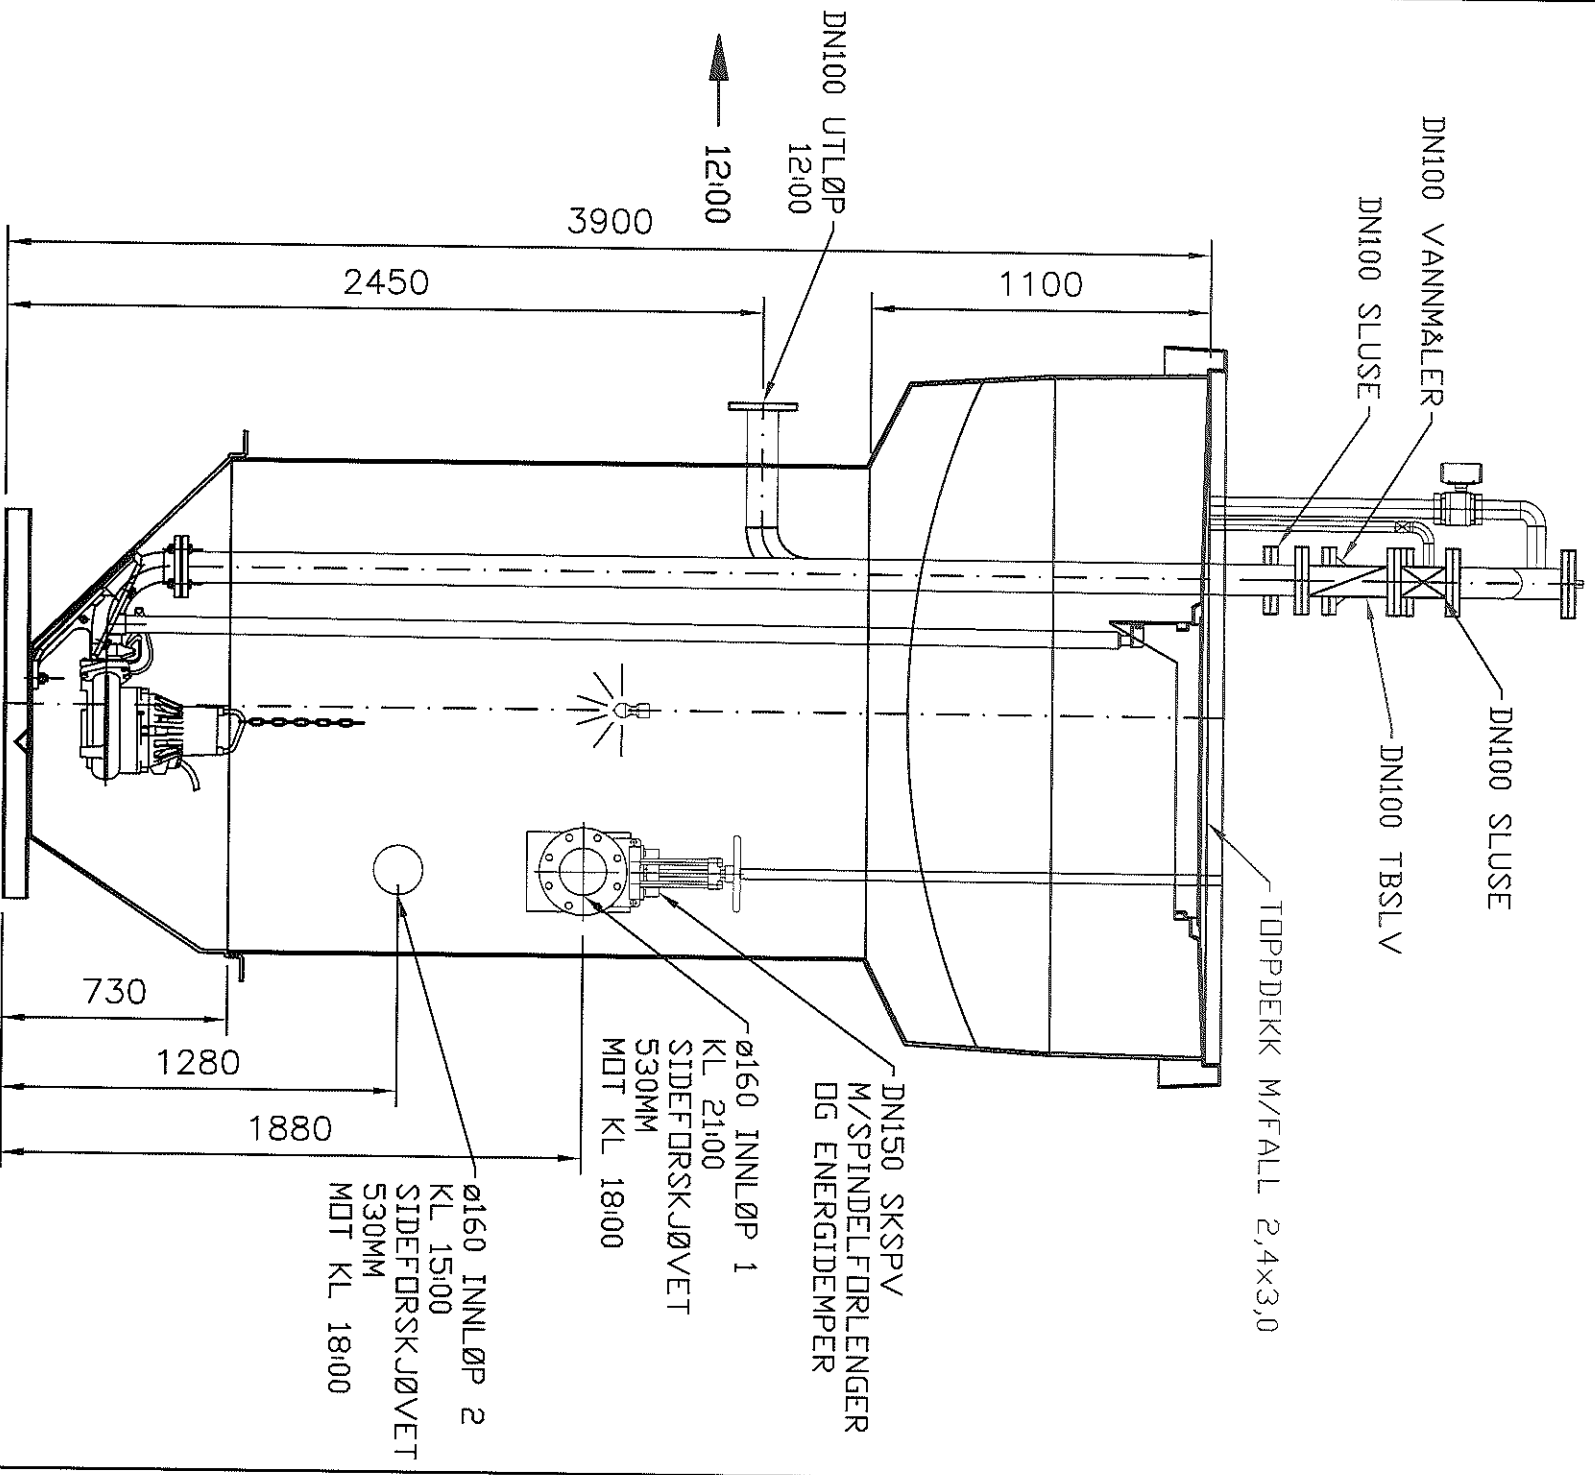

Denne tegning er
vår eiendom, og må
ikke forevises eller
på annen måte be-
nyttes i strid med
våre interesser.

SNITT PSD 1600/TDP 150

PS8992 - PS LANGHØYANE

Skala: 1

1:25

Sign. _____

Da to _____

TR _____

16.10.05

Utgave nr. 1 2

TR _____

16.10.12

ZPS8992-2

Henvi sning: _____