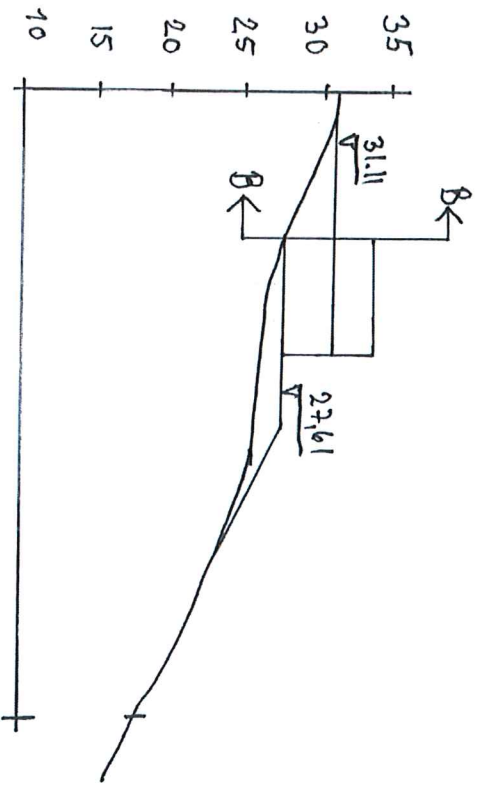

Snitt B-B

Olsvollmarka

Snittgrense bnr. 72

Torge J. Rudal

M=1:500. 2/9-17