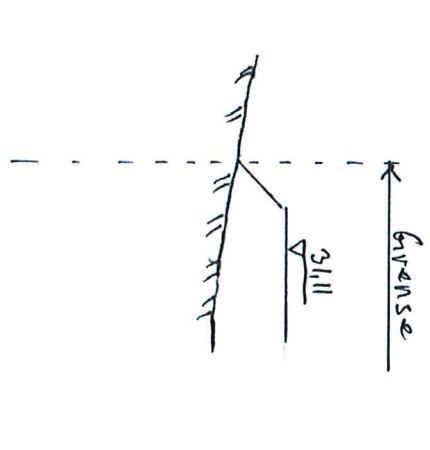

Snitt B-B

Olsvollmarka

Snittgrense bnr. 72

Torge J. Rudal

M=1:500. 2/9-17