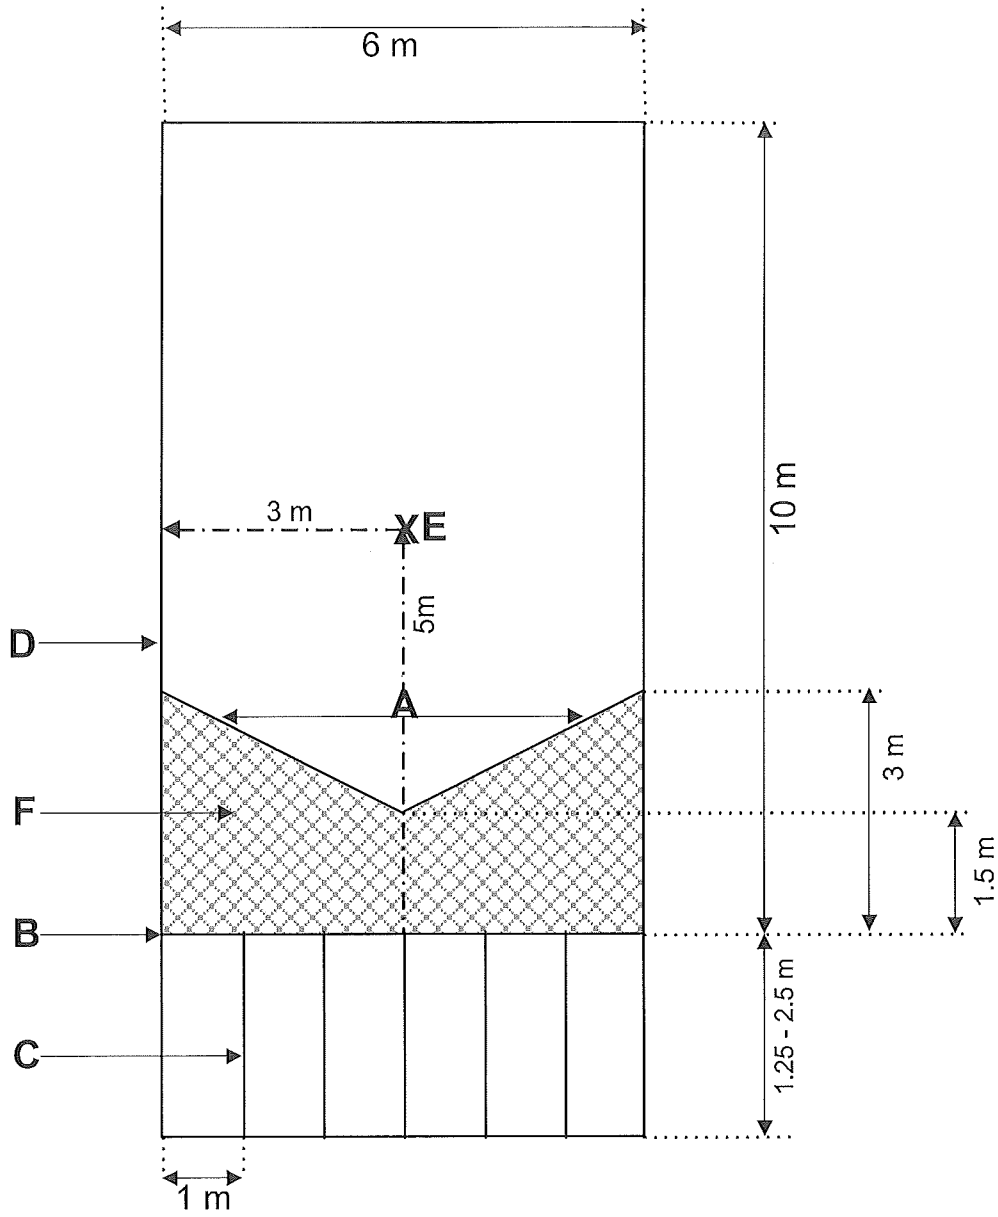

Banens mål og merking er lik for alle klasser.

- A: Kastelinje.
- B: Utkastlinje.
- C: Kastfelt.
- D: Markeringslinje.
- E: Kryss
- F: Ikke spillbart område for målball