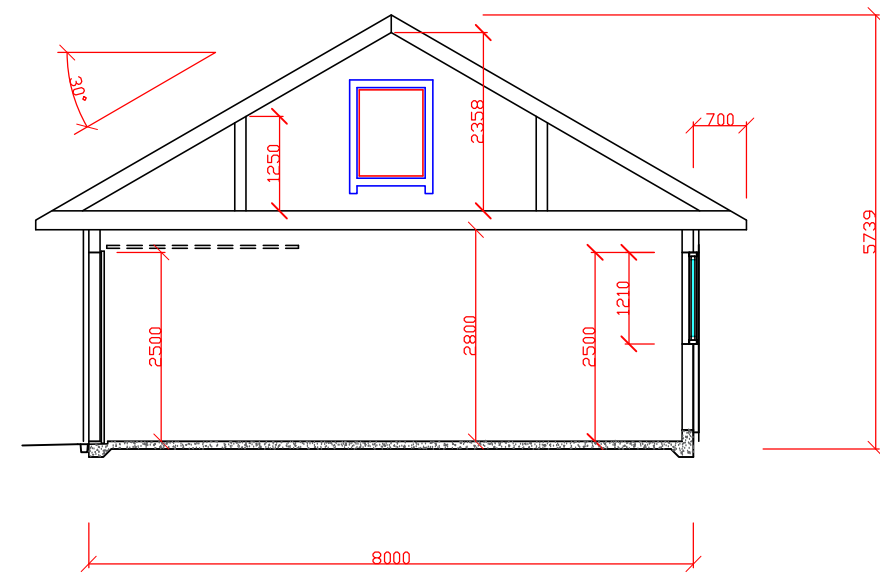

SNITT A-A

SNITT B-B

Dato	Konstr./Tegnet	Godkjent	Milestokk	SNITT	
290817	...		1:100	Erstatning for:	Erstattet av:
TILTAKSHAVER: RADØY SØKN					
BYGGEPLASS: 5936 MANGER					
Henvisning		Beregning			