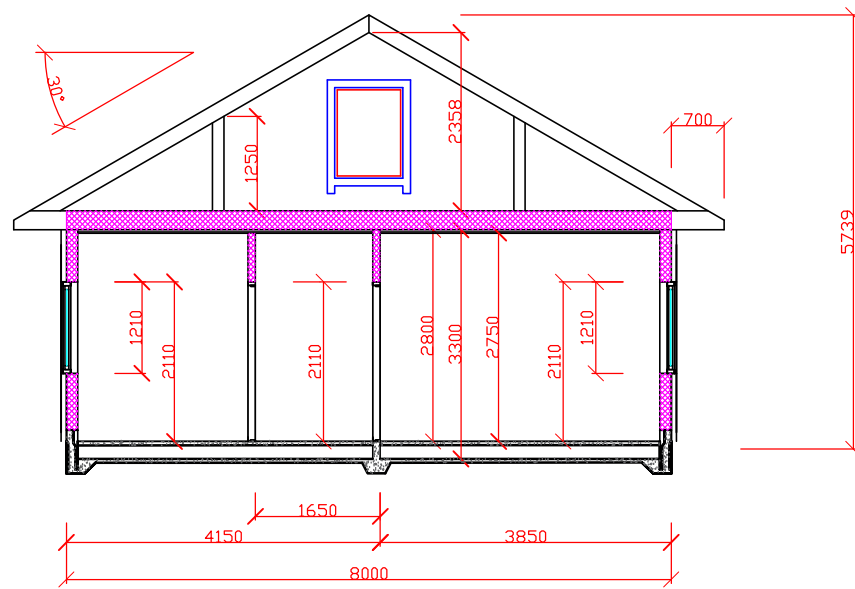

SNITT A-A

SNITT B-B

Dato	Konstr./Tegnet	Godkjent	Milestokk	SNITT	
290817	...		1:100	Erstatning for:	Erstattet av:
TILTAKSHAVER: RADØY SØKN					
BYGGEPLASS: 5936 MANGER					
Henvisning		Beregning			