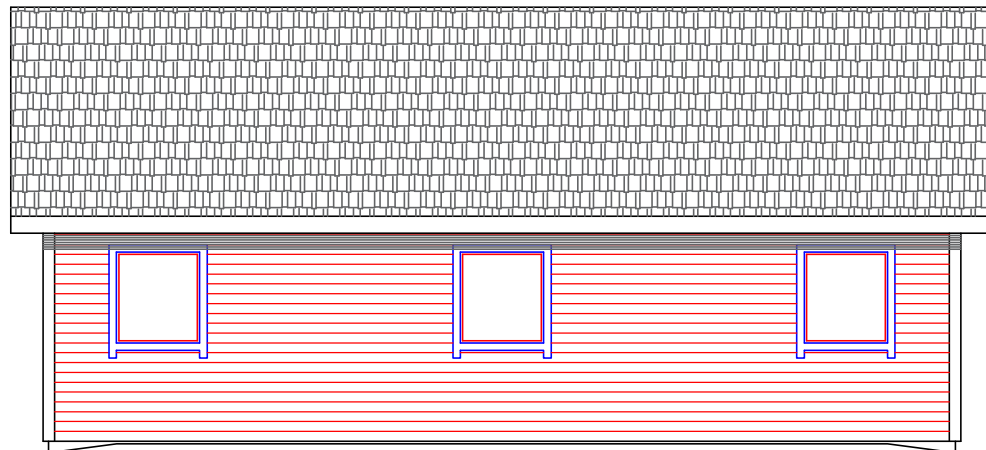

FASADE MOT SØR SØR-VEST

FASADE MOT NORD NORD-VEST

FASADE MOT SØR SØR-AUST

FASADE MOT NORD NORD-AUST

Dato	290817	Konstr./Tegnet	Godkjent	Målestokk	FASADER	
				1:100	Erstatning for	Erstattet av
TILTAKSHAVER:	RADØY SØKN					
BYGGEPLASS:	5936 MANGER					
Henvisning			Beregning			