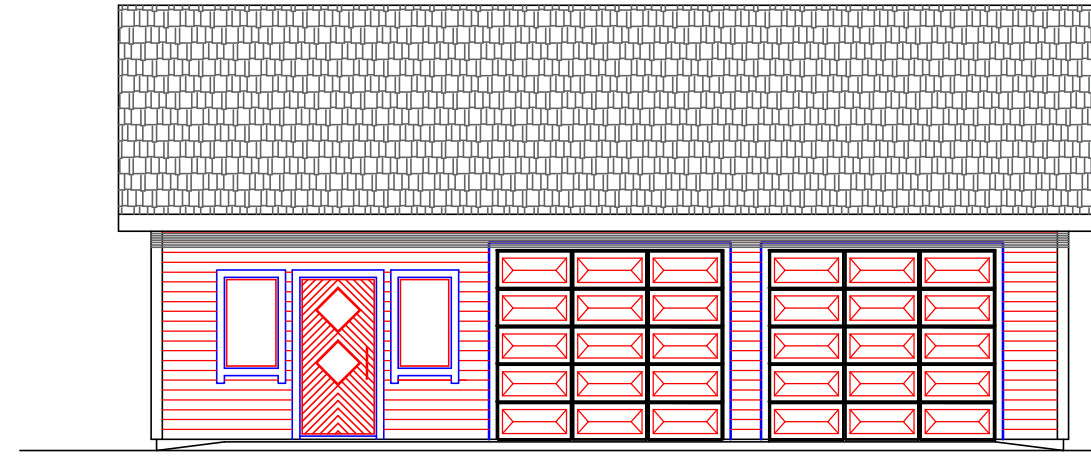

FASADE MOT SØR SØR-VEST

FASADE MOT NORD NORD-VEST

FASADE MOT SØR SØR-AUST

FASADE MOT NORD NORD-AUST

Dato	290817	Konstr./Tegnet	Godkjent	Målestokk	FASADER	
				1:100	Erstatning for	Erstattet av
TILTAKSHAVER:	RADØY SØKN					
BYGGEPLASS:	5936 MANGER					
Henvisning			Beregning			