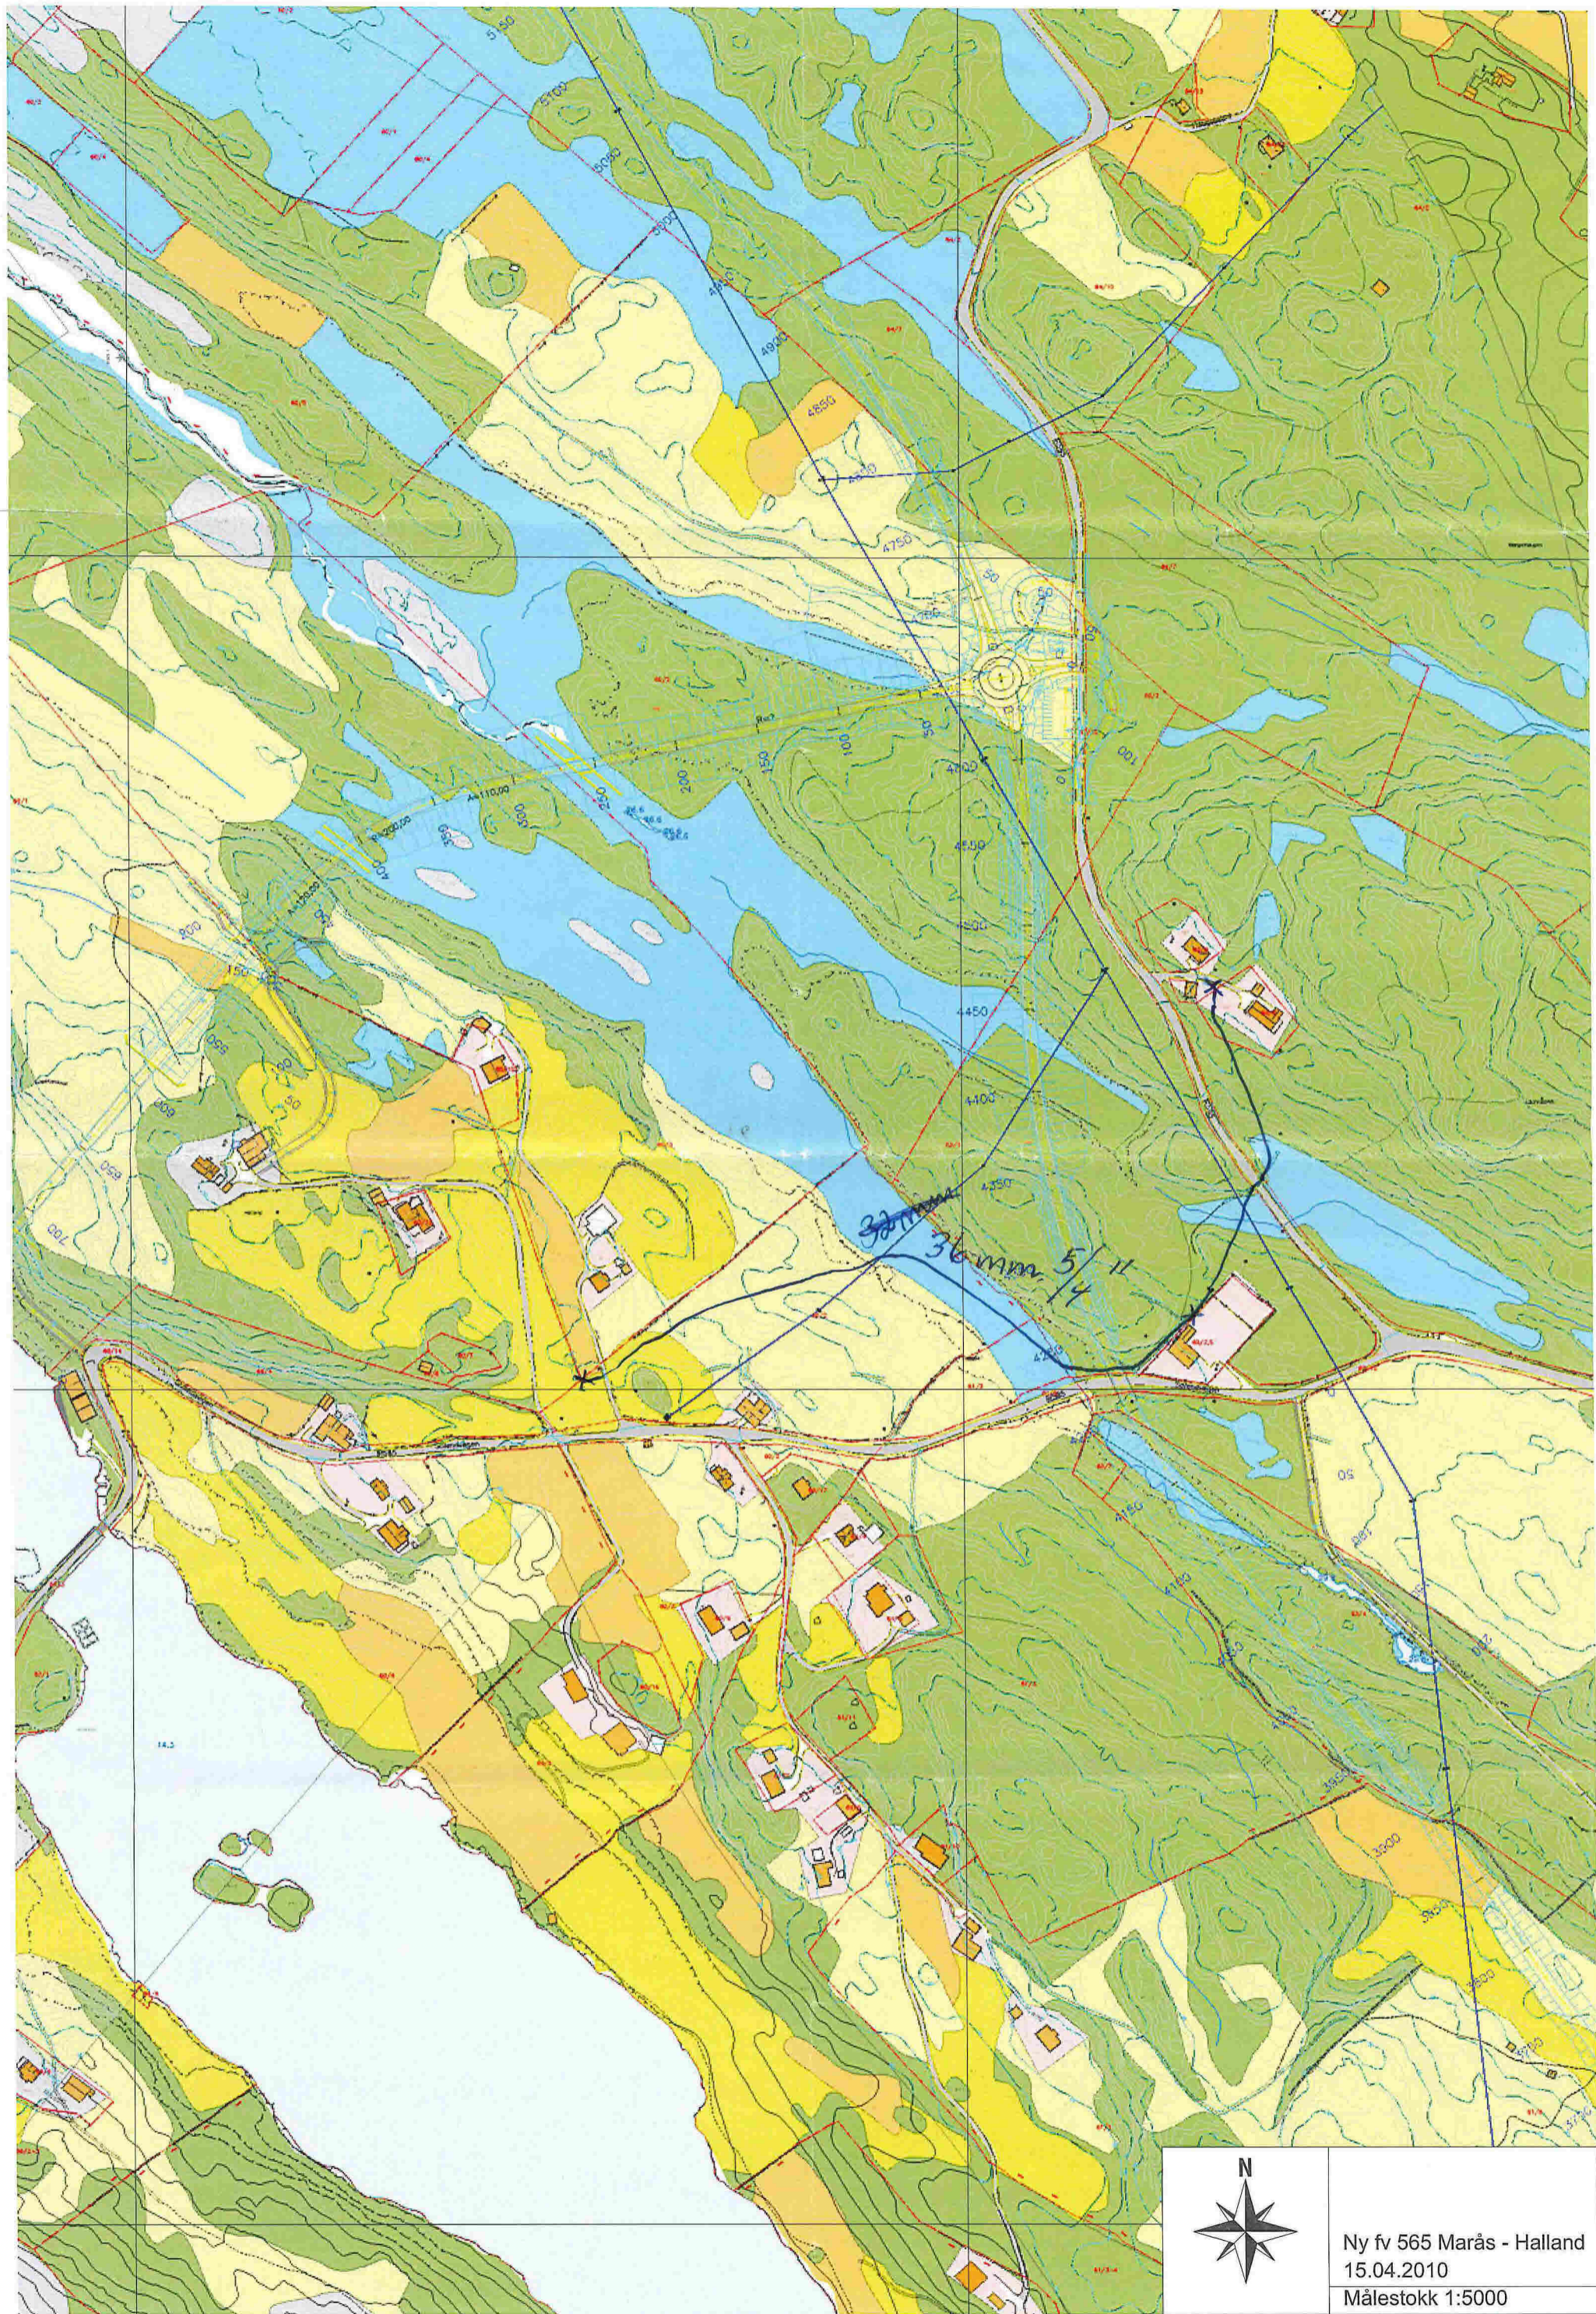

Halland- Søvdal VA  
Atterhald om fell i kartgrunnet  
05.10.2017  
Målestokk 1:2500  
Radøy kartverk

Ny fv 565 Marås - Halland  
15.04.2010  
Målestokk 1:5000